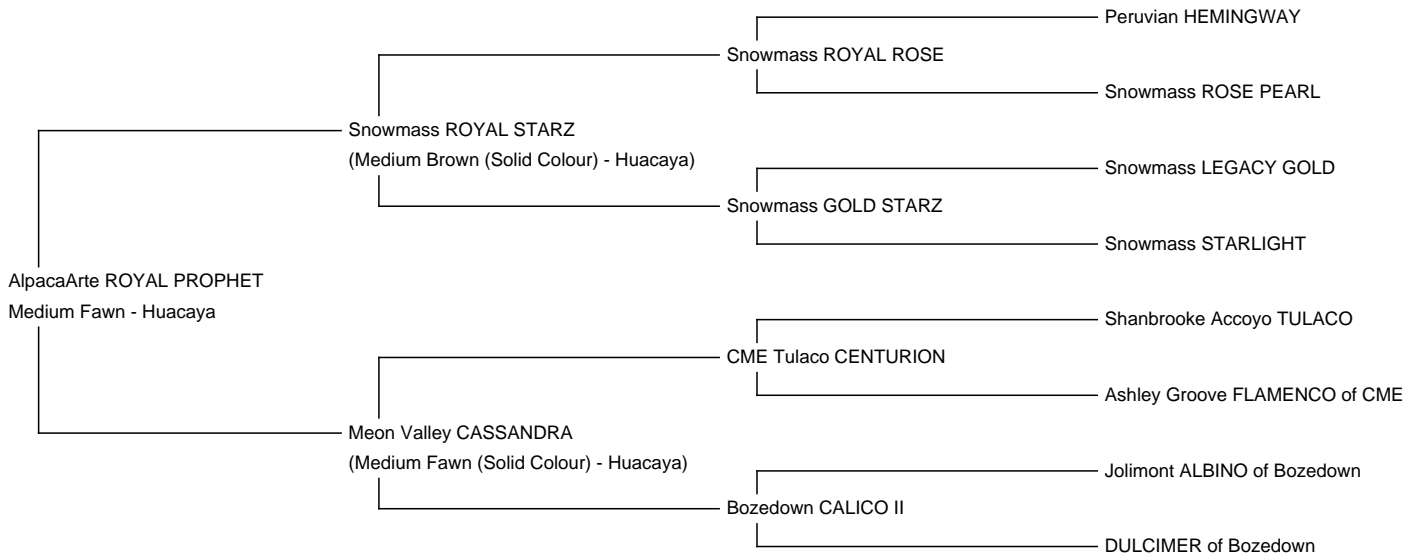

**Sire:** Snowmass ROYAL STARZ

**Dam:** Meon Valley CASSANDRA

**Breed Type:** Huacaya

**Colour:** Medium Fawn

**Registered With:** SIRECam FA 1800539

**Blood Lineage:** Snowmass ROYAL STARZ

**Date of Birth:** 30th November 1999

### Description:

Magnifique mâle fauve moyen très bien construit, très belle tête.

Excellente couverture avec une densité de fibre exceptionnelle. Finesse et crimp toujours aussi satisfaisants en 6e tonte.