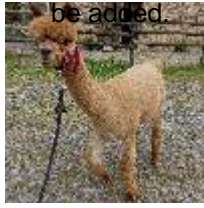

**Sire:** Snowmass ROYAL STARZ

**Dam:** Meon Valley CASSANDRA

**Breed Type:** Huacaya

**Colour:** Medium Fawn

**Registered With:** SIRECam FA 1800539

**Blood Lineage:** Snowmass ROYAL STARZ

**Date of Birth:** 30th November 1999

### Description:

Magnifique mâle fauve moyen très bien construit, très belle tête.

Excellente couverture avec une densité de fibre exceptionnelle. Finesse et crimp toujours aussi satisfaisants en 6e tonte.