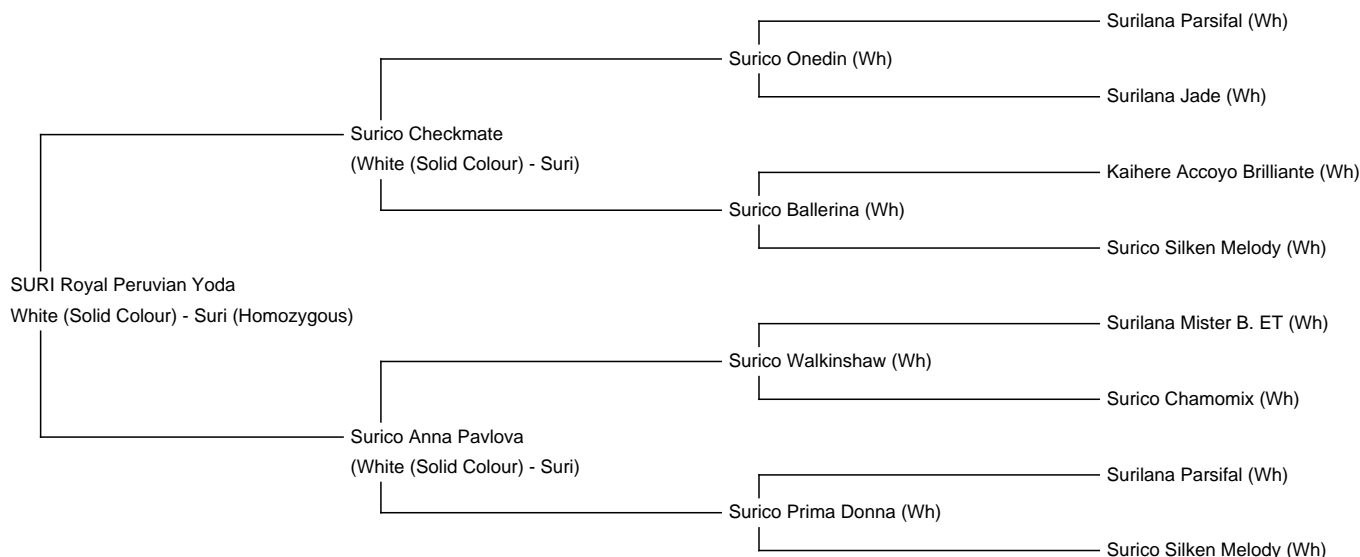

SURI Royal Peruvian Yoda

Service Fee (On Farm): €1,700.00 This price is NOT inclusive of sales tax which needs to

be added.

Sire: Surico Checkmate

Dam: Surico Anna Pavlova

Breed Type: Suri (Homozygous)

Colour: White (Solid Colour)

Registered With: AAeV

Date of Birth: 7th March 2022

Description:

Yoda ist mütterlicherseits ein Halbbruder zu einem der erfolgreichsten Suris Neuseelands. Abstammend von einigen der besten hellen Suri Alpakas Neuseelands, hat unser neuer Suri Deckhengst SURI Royal Peruvian Yoda einiges zu bieten.

Mütterlicherseits geht er auf unsere wunderschöne neuseeländische Elite Zuchtstute Surico Anna Pavlova zurück, eine mehrfach Champion Stute aus der Surico Zucht, die wir vor Ort für unser kleines Suri Programm handselektiert haben. Über seine Mutter geht er auf bekannte Legenden wie Surilana Mister B. ET, Surico Walkinsha und Surilana Parsifal zurück.

Die Geschichte hinter seinem Stammbaum hat noch lange kein Ende.

Prizes Won:

Vliesshow Austria 2024

1. Platz &

Reserve Grand Champion

Yoda vor der Schur 2024

Seine Mutter