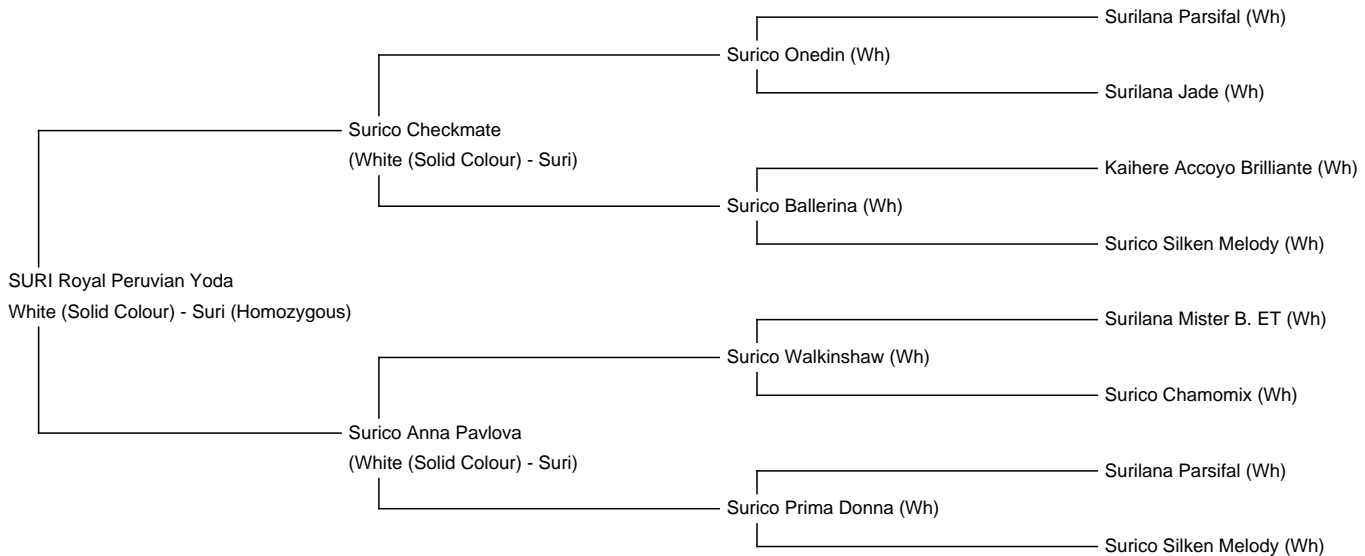

SURI Royal Peruvian Yoda

Service Fee (On Farm): €1,700.00 This price is NOT inclusive of sales tax which needs to

be added.

Sire: Surico Checkmate

Dam: Surico Anna Pavlova

Breed Type: Suri (Homozygous)

Colour: White (Solid Colour)

Registered With: AAeV

Date of Birth: 7th March 2022

Description:

Yoda ist mütterlicherseits ein Halbbruder zu einem der erfolgreichsten Suris Neuseelands. Abstammend von einigen der besten hellen Suri Alpakas Neuseelands, hat unser neuer Suri Deckhengst SURI Royal Peruvian Yoda einiges zu bieten.

Mütterlicherseits geht er auf unsere wunderschöne neuseeländische Elite Zuchtstute Surico Anna Pavlova zurück, eine mehrfach Champion Stute aus der Surico Zucht, die wir vor Ort für unser kleines Suri Programm handselektiert haben. Über seine Mutter geht er auf bekannte Legenden wie Surilana Mister B. ET, Surico Walkinsha und Surilana Parsifal zurück.