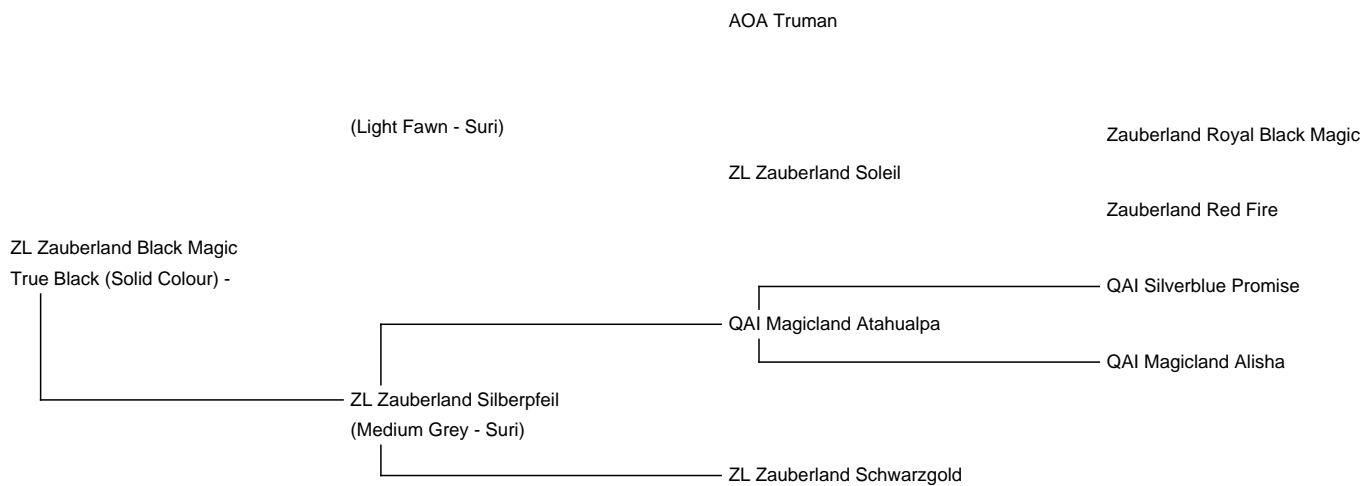

**Sire:** Not Specified

**Dam:** ZL Zauberland Silberpfeil

**Breed Type:**

**Colour:** True Black (Solid Colour)

**Blood Lineage:** Silverblue Promise

**Date of Birth:** 17th May 2017

## Description:

Seine Mutter ist eine wunderschöne und sehr kostbare silbergraue Suristute, Silberpfeil, die auch auf Zuchtausstellungen erfolgreich war. Beim Anblick dieser Stute war der Kommentar von den größten Surizüchtern Australiens, Ian Preuß, wir haben bessere farbige Suris als sie. Black Magic hat eine tiefschwarze Farbe und hat bereits zahlreiche schöne Nachkommen hervorgebracht....