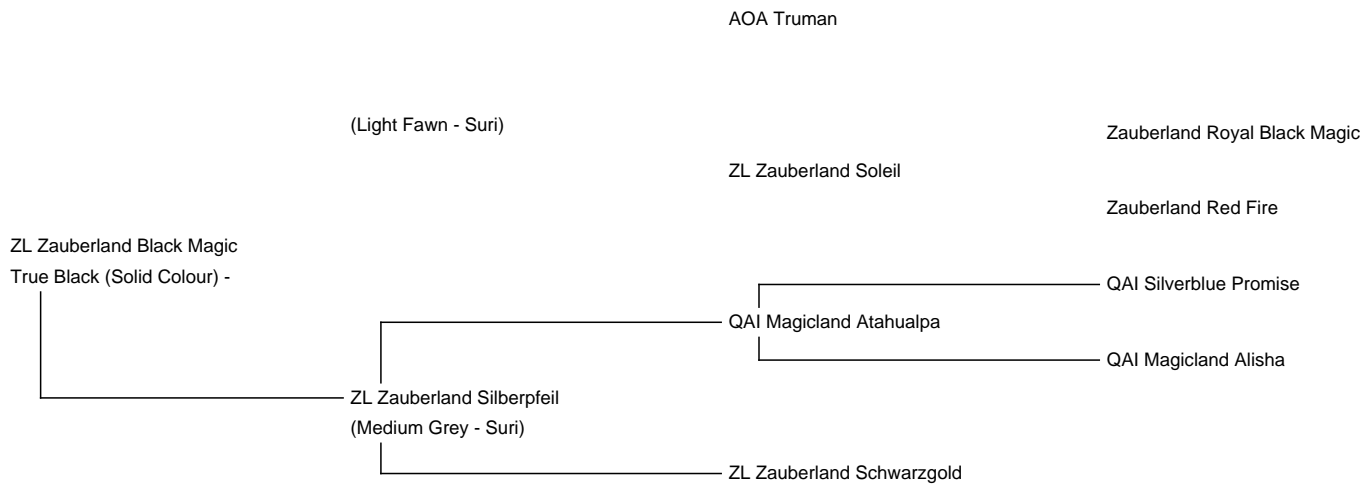

**Sire:** Not Specified

**Dam:** ZL Zauberland Silberpfeil

**Breed Type:**

**Colour:** True Black (Solid Colour)

**Blood Lineage:** Silverblue Promise

**Date of Birth:** 17th May 2017

## Description:

Seine Mutter ist eine wunderschöne und sehr kostbare silbergraue Suristute, Silberpfeil, die auch auf Zuchtausstellungen erfolgreich war. Beim Anblick dieser Stute war der Kommentar von den größten Surizüchtern Australiens, Ian Preuß, wir haben bessere farbige Suris als sie. Black Magic hat eine tiefschwarze Farbe und hat bereits zahlreiche schöne Nachkommen hervorgebracht....