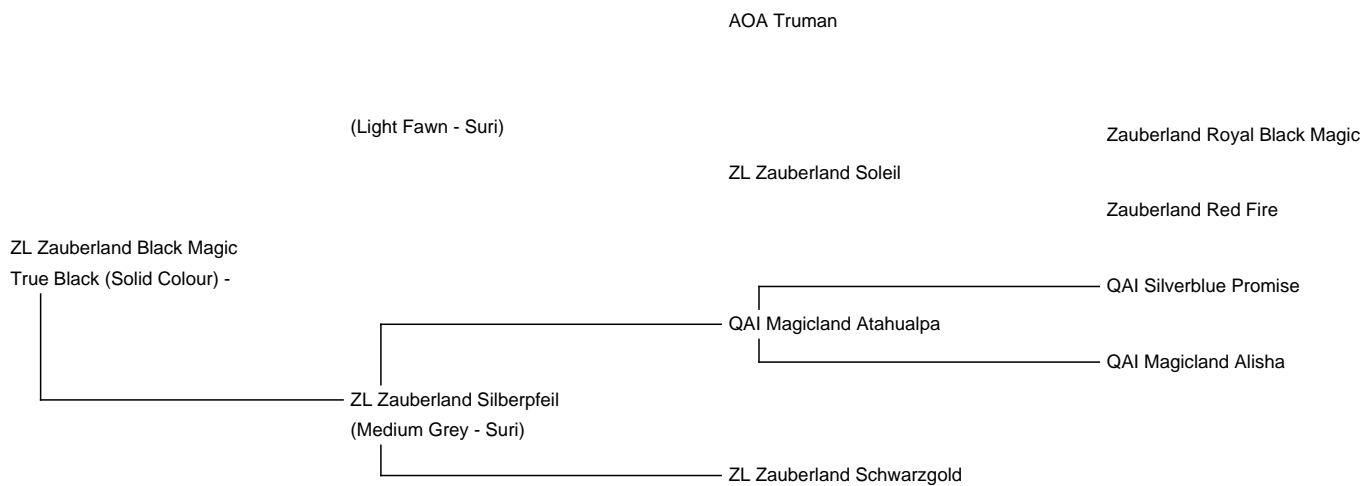

Sire: Not Specified

Dam: ZL Zauberland Silberpfeil

Breed Type:

Colour: True Black (Solid Colour)

Blood Lineage: Silverblue Promise

Date of Birth: 17th May 2017

Fleece: (1st)

20.00µ SD 4.00µ CV 20.22% % Over 30 Microns(µ) 1.60%

(taken on 2nd August 2019 at 2 Years and 3 Months of age)

Fibre Testing Authority: Yocom-McColl Testing Laboratories

Description:

Seine Mutter ist eine wunderschöne und sehr kostbare silbergraue Suristute, Silberpfeil, die auch auf Zuchtausstellungen erfolgreich war. Beim Anblick dieser Stute war der Kommentar von den größten Surizüchtern Australiens, Ian Preuß, wir haben bessere farbige Suris als sie. Black Magic hat eine tiefschwarze Farbe und hat bereits zahlreiche schöne Nachkommen hervorgebracht....