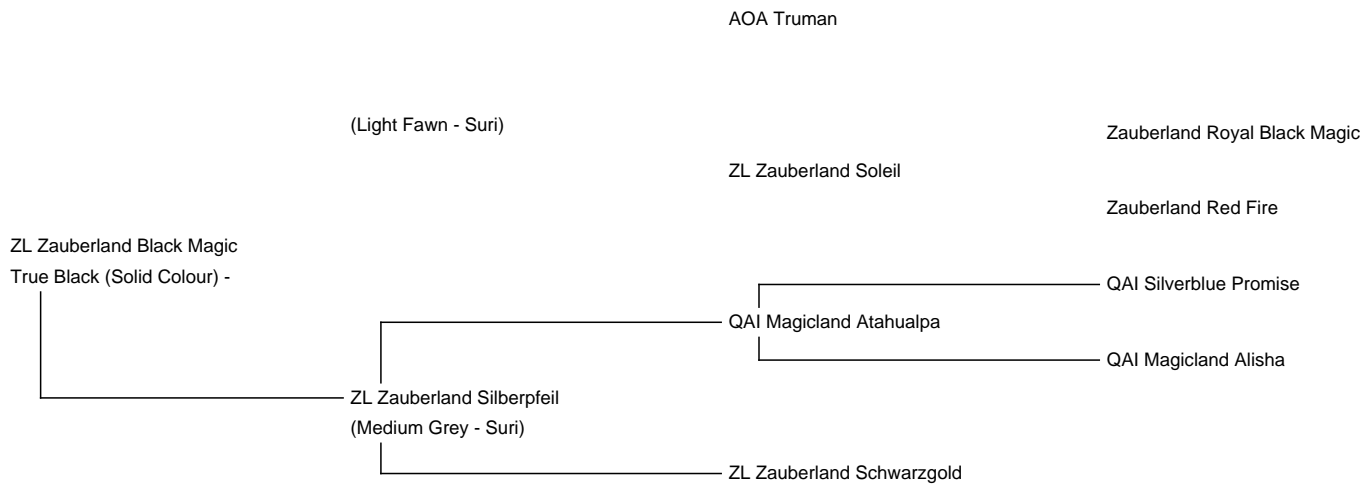

Sire: Not Specified

Dam: ZL Zauberland Silberpfeil

Breed Type:

Colour: True Black (Solid Colour)

Blood Lineage: Silverblue Promise

Date of Birth: 17th May 2017

Fleece: (1st)

20.00µ SD 4.00µ CV 20.22% % Over 30 Microns(µ) 1.60%

(taken on 2nd August 2019 at 2 Years and 3 Months of age)

Fibre Testing Authority: Yocom-McColl Testing Laboratories

Description:

Seine Mutter ist eine wunderschöne und sehr kostbare silbergraue Suristute, Silberpfeil, die auch auf Zuchtausstellungen erfolgreich war. Beim Anblick dieser Stute war der Kommentar von den größten Surizüchtern Australiens, Ian Preuß, wir haben bessere farbige Suris als sie. Black Magic hat eine tiefschwarze Farbe und hat bereits zahlreiche schöne Nachkommen hervorgebracht....