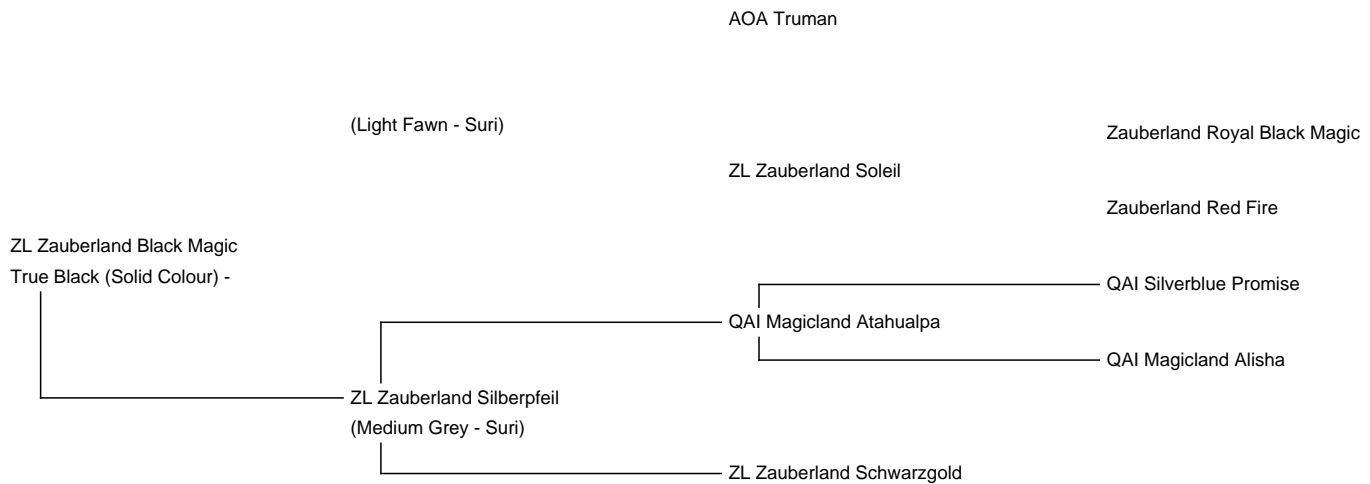

**Sire:** Not Specified

**Dam:** ZL Zauberland Silberpfeil

**Breed Type:**

**Colour:** True Black (Solid Colour)

**Blood Lineage:** Silverblue Promise

**Date of Birth:** 17th May 2017

### Description:

Seine Mutter ist eine wunderschöne und sehr kostbare silbergraue Suristute, Silberpfeil, die auch auf Zuchtausstellungen erfolgreich war. Beim Anblick dieser Stute war der Kommentar von den größten Surizüchtern Australiens, Ian Preuß, wir haben bessere farbige Suris als sie. Black Magic hat eine tiefschwarze Farbe und hat bereits zahlreiche schöne Nachkommen hervorgebracht....