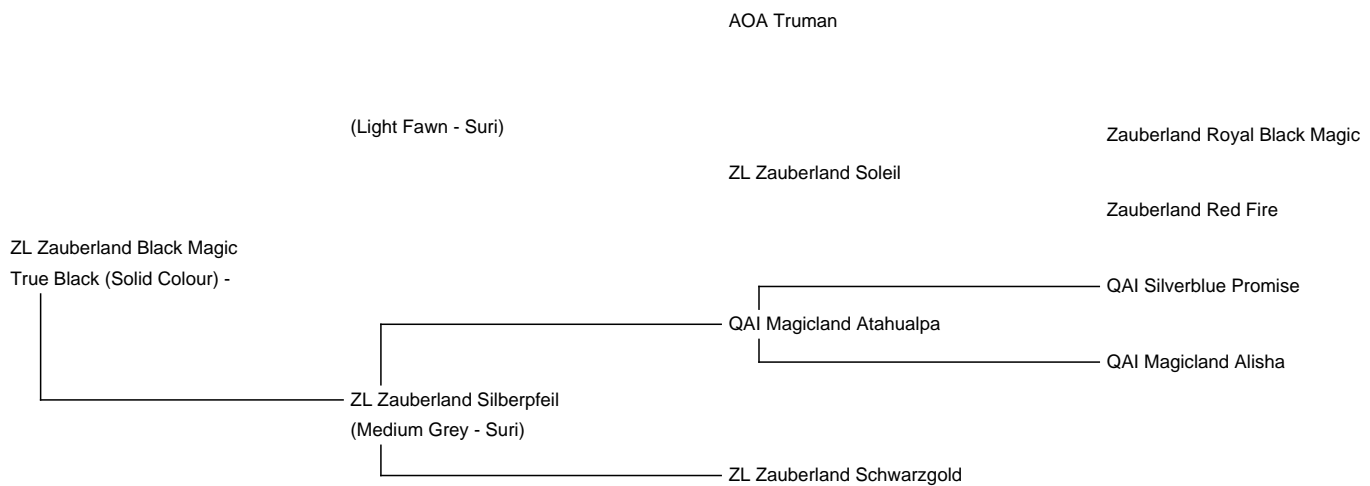

**Sire:** Not Specified

**Dam:** ZL Zauberland Silberpfeil

**Breed Type:**

**Colour:** True Black (Solid Colour)

**Blood Lineage:** Silverblue Promise

**Date of Birth:** 17th May 2017

### Description:

Seine Mutter ist eine wunderschöne und sehr kostbare silbergraue Suristute, Silberpfeil, die auch auf Zuchtausstellungen erfolgreich war. Beim Anblick dieser Stute war der Kommentar von den größten Surizüchtern Australiens, Ian Preuß, wir haben bessere farbige Suris als sie. Black Magic hat eine tiefschwarze Farbe und hat bereits zahlreiche schöne Nachkommen hervorgebracht....