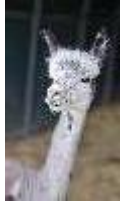

Commanchen´s Insider

Service Fee (On Farm): Contact For Fee

Service Fee (Drive By): Contact For Fee

Service Fee (Mobile Mate): Contact For Fee

Sire: ALP Da Vinci

Dam: Sunny

Breed Type: Huacaya

Colour: Dark Grey

Registered With: AZVD

Date of Birth: 31st May 2020

Diameter (Micron) of first fleece sample: 22.20µ

Fleece: (3rd)

22.20µ SD 4.20µ SF 21.30µ Curvature 39.30 deg/mm

(taken on 7th June 2023 at 3 Years and 1 Month of age)

Fibre Testing Authority: Das AZVD FASERLABOR

Description:

Insider , ein Hengst mit herausragenden Eigenschaften und einer stolzen Präsenz.

Sein einzigartiges Vlies, der ruhige Charakter und korrekte Körperbau machen ihn zu einem hervorragenden Deckhengst. 97 Punkte erreichte er bei der Zuchteignungsprüfung.