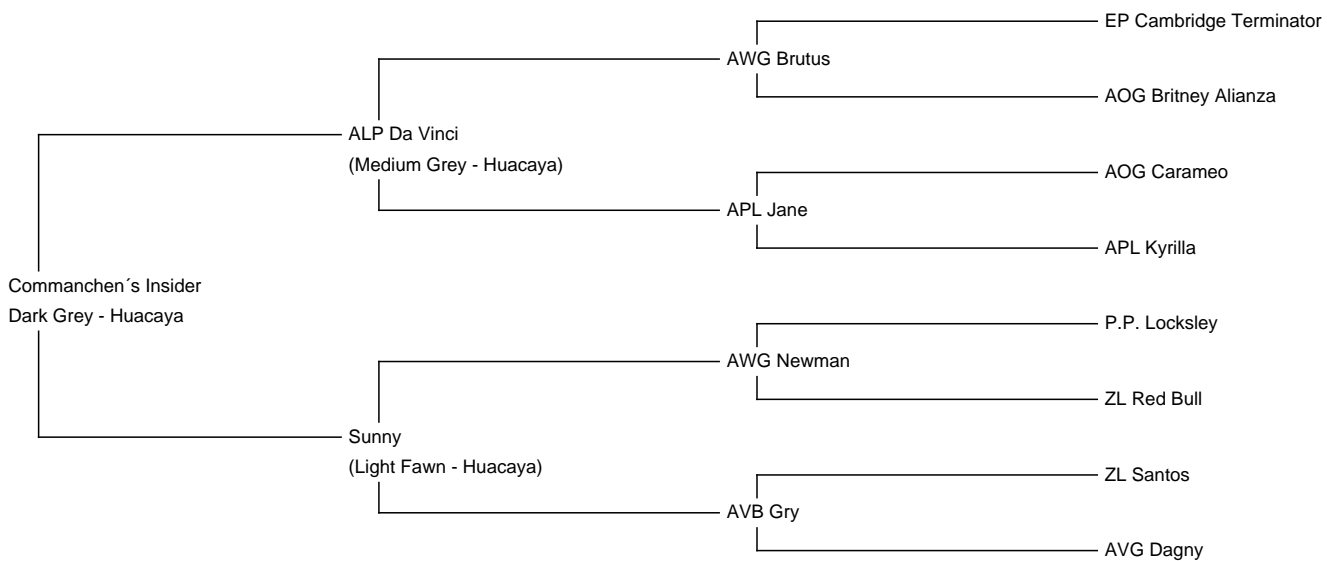

Commanchen´s Insider

Service Fee (On Farm): Contact For Fee

Service Fee (Drive By): Contact For Fee

Service Fee (Mobile Mate): Contact For Fee

Sire: ALP Da Vinci

Dam: Sunny

Breed Type: Huacaya

Colour: Dark Grey

Registered With: AZVD

Date of Birth: 31st May 2020

Diameter (Micron) of first fleece sample: 22.20µ

Fleece: (3rd)

22.20µ SD 4.20µ SF 21.30µ Curvature 39.30 deg/mm

(taken on 7th June 2023 at 3 Years and 1 Month of age)

Fibre Testing Authority: Das AZVD FASERLABOR

Description:

Insider , ein Hengst mit herausragenden Eigenschaften und einer stolzen Präsenz.

Sein einzigartiges Vlies, der ruhige Charakter und korrekte Körperbau machen ihn zu einem hervorragenden Deckhengst. 97 Punkte erreichte er bei der Zuchteignungsprüfung.