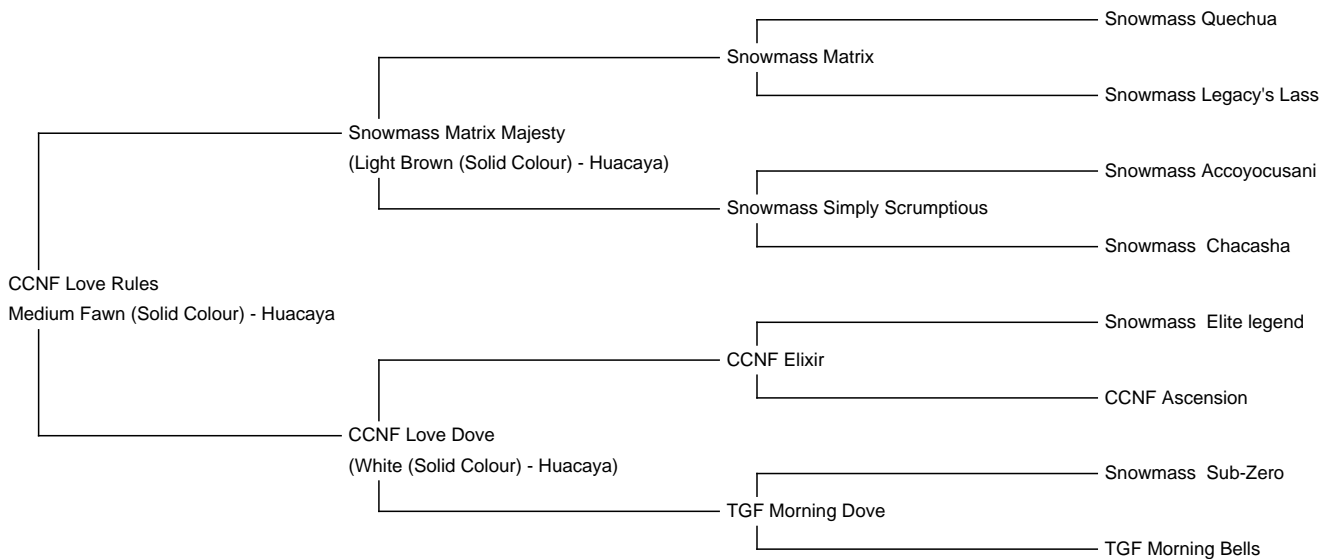

Breed Type: Huacaya

Colour: Medium Fawn (Solid Colour)

Registered With: Alpaca Owners Association Inc.

Registratie nr.36004300

AAB. AAB 015252

Blood Lineage: Snowmass

Date of Birth: 9th July 2020

Fleece: (2nd)

19.40µ SD 3.40µ CV 17.50% % Over 30 Microns(µ) 0.70% SF 18.40µ Curvature 55.50 deg/mm Yield 89.00 Kg/Year

(taken on 20th July 2023 at 3 Years of age)

Fibre Testing Authority: SGS

Description:

In Love Rules is de hele Amerikaanse overtreffende trap aan dieren zo wel aan moeders- en aan vaderland verenigd. Zijn bovengemiddelde kwaliteit is geen toeval maar vast vanuit fokkerijperspectief te voorzien. Zijn fysieke aanwezigheid op minder dan een jaar oud een dikke Wow. Sterke lichaamsbouw, strakke rechte benen een een bewolde kop en een perfect gebit. Zoals je gewend bent van dieren uit de USA. De

vezel heeft een zeer goede fijnheid.dichtheid en vooral een goede lengte. Er staan veel alpacadames vol spanning op je te wachten😀

Snowmass Matrix Majesty.

De vader van Love Rules is een andere elitehengst in de VS Snowmass Matrix Majesty