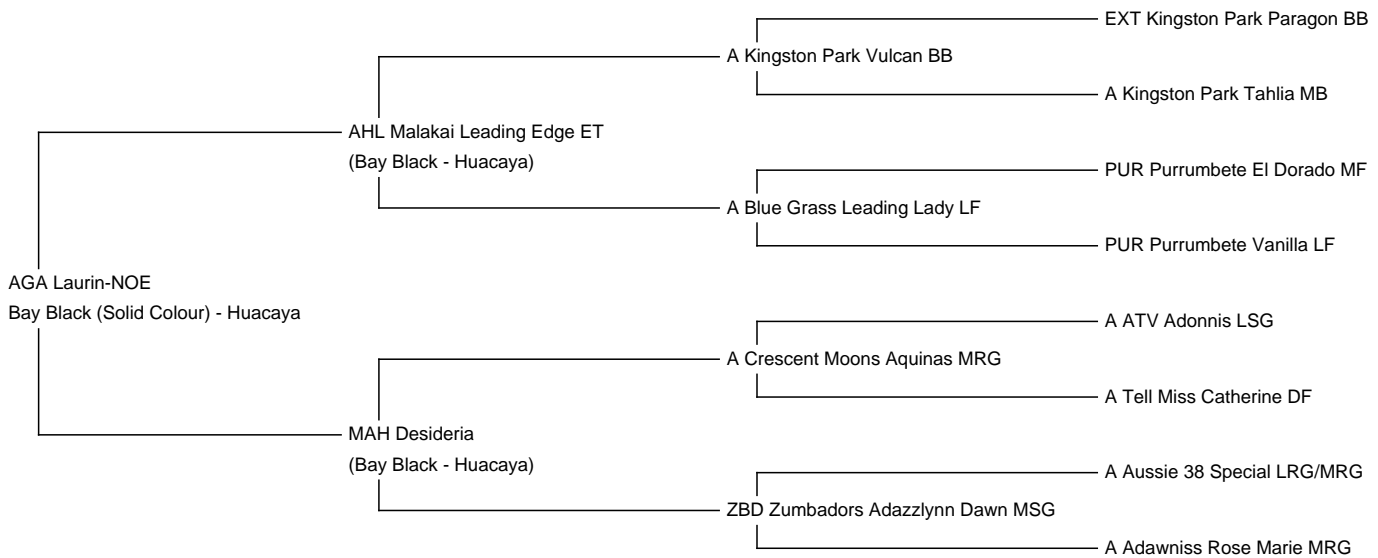

AGA Laurin-NOE

Service Fee (On Farm): €1,500.00

Service Fee (Drive By): €1,500.00

Service Fee (Mobile Mate): €1,500.00

Sire: AHL Malakai Leading Edge ET

Dam: MAH Desideria

Breed Type: Huacaya

Colour: Bay Black (Solid Colour)

Registered With: OEAZV

Date of Birth: 4th July 2018

Description:

Seinen Vater Malakai - „der Bote“ - Leading Edge bezeichnen wir gerne als „Botschafter der Farbenvielfalt“. Sohn Laurin tritt die erfolgreiche Beweisführung dafür an. Ein sattes, dunkles Braun, fast Schwarz, unterstützt den wunderschönen Peruvian Style in Verbindung mit einem makellosen Körperbau.

Aber nicht nur seinem berühmten Vater verdankt Laurin seine Gene. Großmutter Zumbadors Adazzlynn Dawn-Noe stammt aus der US-Linie der Zumbadors, die die Farblinie Grau entscheidend geprägt hat. Das drückt sich in einem traumhaft schönen Glanz und einer außergewöhnlich feinen Faser aus.