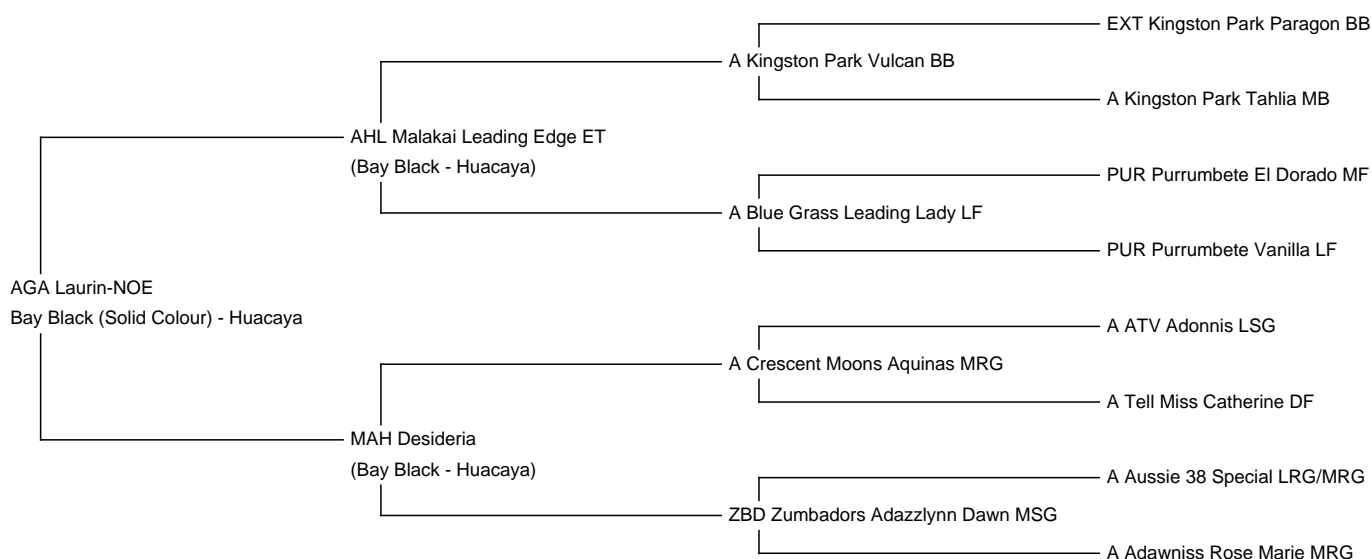

AGA Laurin-NOE

Service Fee (On Farm): €1,500.00

Service Fee (Drive By): €1,500.00

Service Fee (Mobile Mate): €1,500.00

Sire: AHL Malakai Leading Edge ET

Dam: MAH Desideria

Breed Type: Huacaya

Colour: Bay Black (Solid Colour)

Registered With: OEAZV

Date of Birth: 4th July 2018

Description:

Seinen Vater Malakai - „der Bote“ - Leading Edge bezeichnen wir gerne als „Botschafter der Farbenvielfalt“. Sohn Laurin tritt die erfolgreiche Beweisführung dafür an. Ein sattes, dunkles Braun, fast Schwarz, unterstützt den wunderschönen Peruvian Style in Verbindung mit einem makellosen Körperbau.

Aber nicht nur seinem berühmten Vater verdankt Laurin seine Gene. Großmutter Zumbadors Adazzlynn Dawn-Noe stammt aus der US-Linie der Zumbadors, die die Farblinie Grau entscheidend geprägt hat. Das drückt sich in einem traumhaft schönen Glanz und einer außergewöhnlich feinen Faser aus.