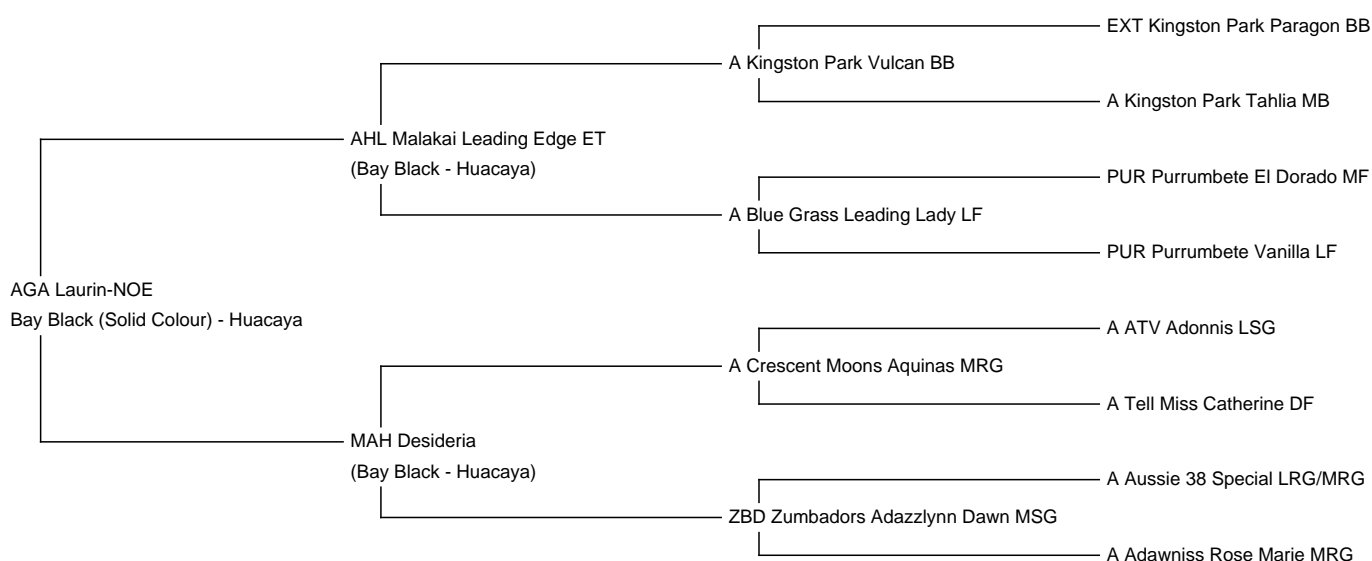

AGA Laurin-NOE

Service Fee (On Farm): €1,500.00

Service Fee (Drive By): €1,500.00

Service Fee (Mobile Mate): €1,500.00

Sire: AHL Malakai Leading Edge ET

Dam: MAH Desideria

Breed Type: Huacaya

Colour: Bay Black (Solid Colour)

Registered With: OEAZV

Date of Birth: 4th July 2018

Description:

Seinen Vater Malakai - „der Bote“ - Leading Edge bezeichnen wir gerne als „Botschafter der Farbenvielfalt“. Sohn Laurin tritt die erfolgreiche Beweisführung dafür an. Ein sattes, dunkles Braun, fast Schwarz, unterstützt den wunderschönen Peruvian Style in Verbindung mit einem makellosen Körperbau.

Aber nicht nur seinem berühmten Vater verdankt Laurin seine Gene. Großmutter Zumbadors Adazzlynn Dawn-Noe stammt aus der US-Linie der Zumbadors, die die Farblinie Grau entscheidend geprägt hat. Das drückt sich in einem traumhaft schönen Glanz und einer außergewöhnlich feinen Faser aus.