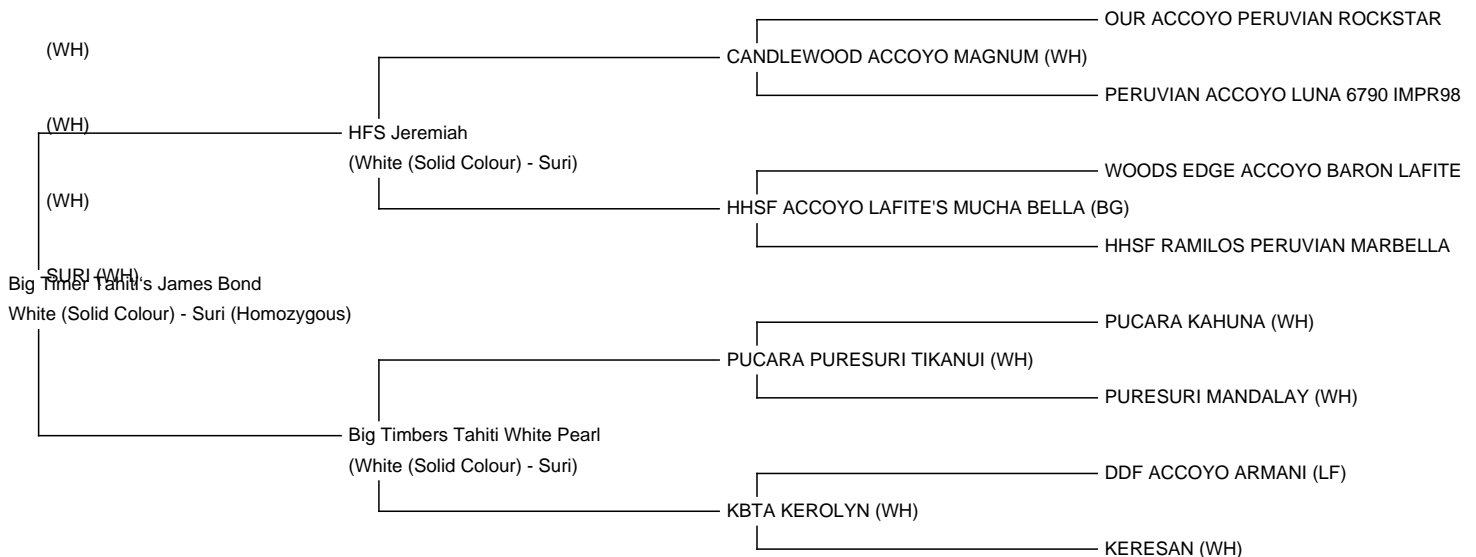

needs to be added.

**Service Fee (Mobile Mate): €1,700.00** This price is NOT inclusive of sales tax which

needs to be added.

**Sire:** HFS Jeremiah

**Dam:** Big Timbers Tahiti White Pearl

**Breed Type:** Suri (Homozygous)

**Colour:** White (Solid Colour)

**Registered With:** AAeV

**Date of Birth:** 9th August 2021

**Fleece:** (2nd)

19.00µ SD 4.50µ CV 23.50% % Over 30 Microns(µ) 1.90% Curvature 20.60 deg/mm

*(taken on 1st May 2023 at 1 Year and 9 Months of age)*

### Description:

Abstammend von einigen der besten hellen Suri Alpakas der USA und mütterlicherseits ein Bruder des aktuell erfolgreichsten weißen Suris der USA (Big Timber Tahiti's Fyre Dancer) hat unser neuer Suri Deckhengst Big Timber Tahiti's James Bond einiges zu bieten.

Seine Mutter Big Timber's Tahiti White Pearl, eine der erfolgreichsten Vererberinnen Amerikas hat es wieder getan.....

2021 bekam sie James Bond, einen exzellenten weißen, vollperuanischen Sohn des 7 fachen Champion HFS Jeremiah. James Bond geht über multiple Generationen auf Champion Genetik zurück, sowohl auf Vater als auch Mutterseite.