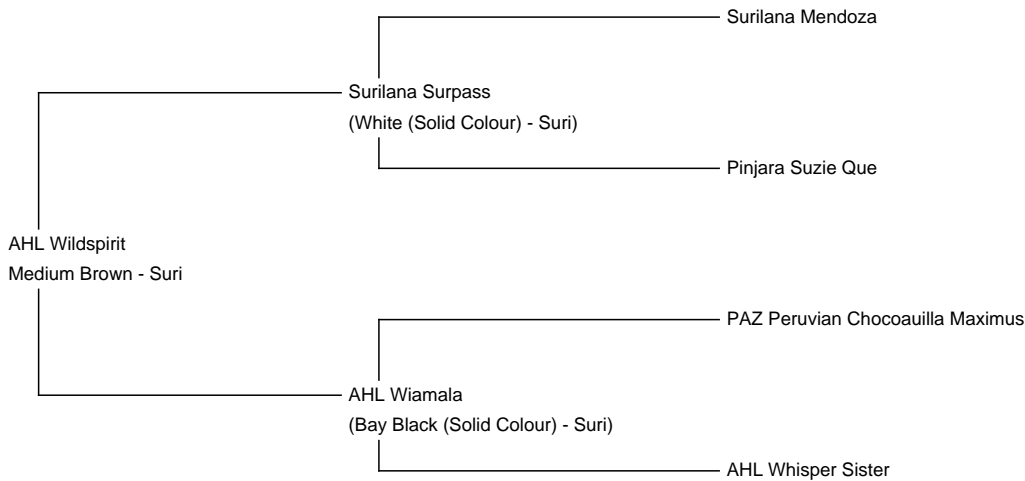

## AHL Wildspirit

**Service Fee (On Farm):** CHF 1,000.00

**Service Fee (Drive By):** CHF 1,000.00

**Service Fee (Mobile Mate):** CHF 1,000.00

**Sire:** Surilana Surpass

**Dam:** AHL Wiamala

**Breed Type:** Suri

**Colour:** Medium Brown

**Registered With:** NWKS

**Date of Birth:** 21st July 2019

### Description:

AHL Wildspirit steht für Fremdeckungen ab sofort zur Verfügung! Er besticht durch einen sehr guten Charakter, schöne glänzende Locken und Dichte!

Alpaca Photo 1