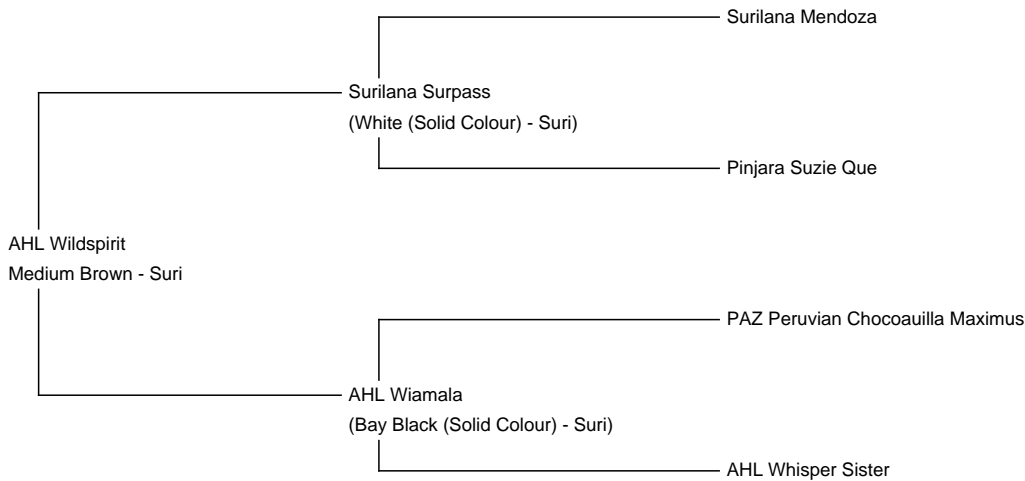

AHL Wildspirit

Service Fee (On Farm): CHF 1,000.00

Service Fee (Drive By): CHF 1,000.00

Service Fee (Mobile Mate): CHF 1,000.00

Sire: Surilana Surpass

Dam: AHL Wiamala

Breed Type: Suri

Colour: Medium Brown

Registered With: NWKS

Date of Birth: 21st July 2019

Description:

AHL Wildspirit steht für Fremdeckungen ab sofort zur Verfügung! Er besticht durch einen sehr guten Charakter, schöne glänzende Locken und Dichte!