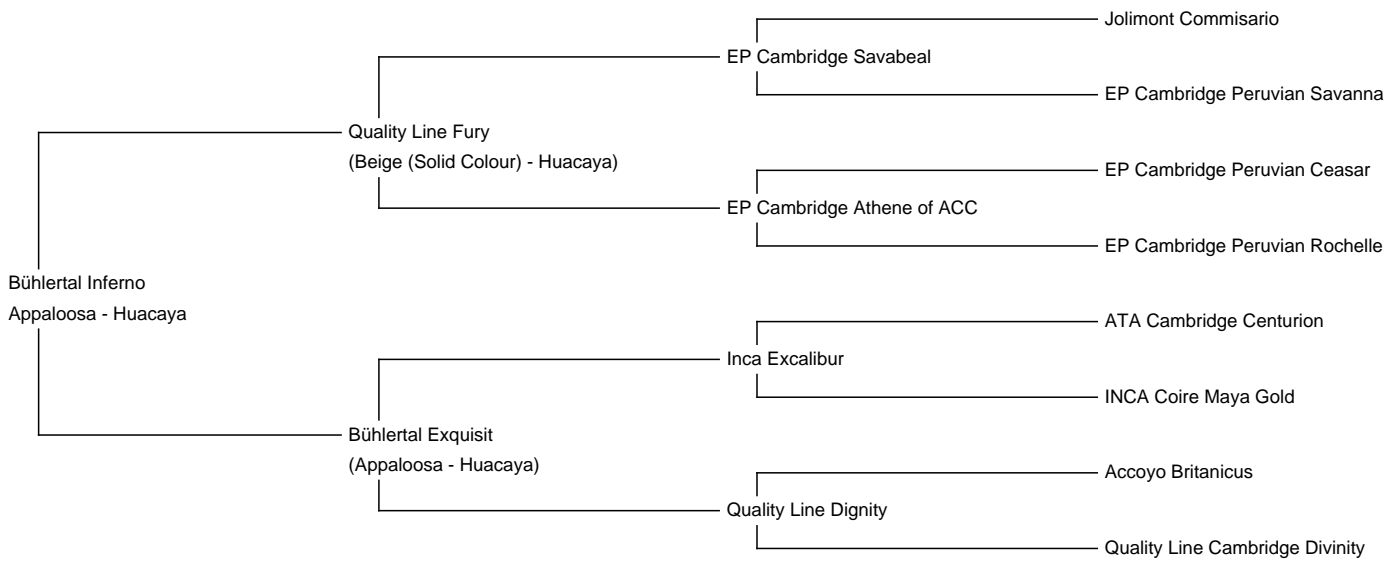

Sire: Quality Line Fury

Dam: Bühlertal Exquisit

Breed Type: Huacaya

Colour: Appaloosa

Blood Lineage: Jolimont Commissario

Date of Birth: 20th June 2021

Description:

Inferno ist ein Platinum Harlekin, er besitzt ein superfeines helles rosegrey - silbergraues Vlies. Mit einem sehr hochfrequentem Crimp und einer Gleichmäßigkeit über den ganzen Körper verteilt. Sein Körperbau macht ihn perfekt. Jeder Alpaka Richter betonte seine Gleichmäßigkeit und sein "silky Handle"