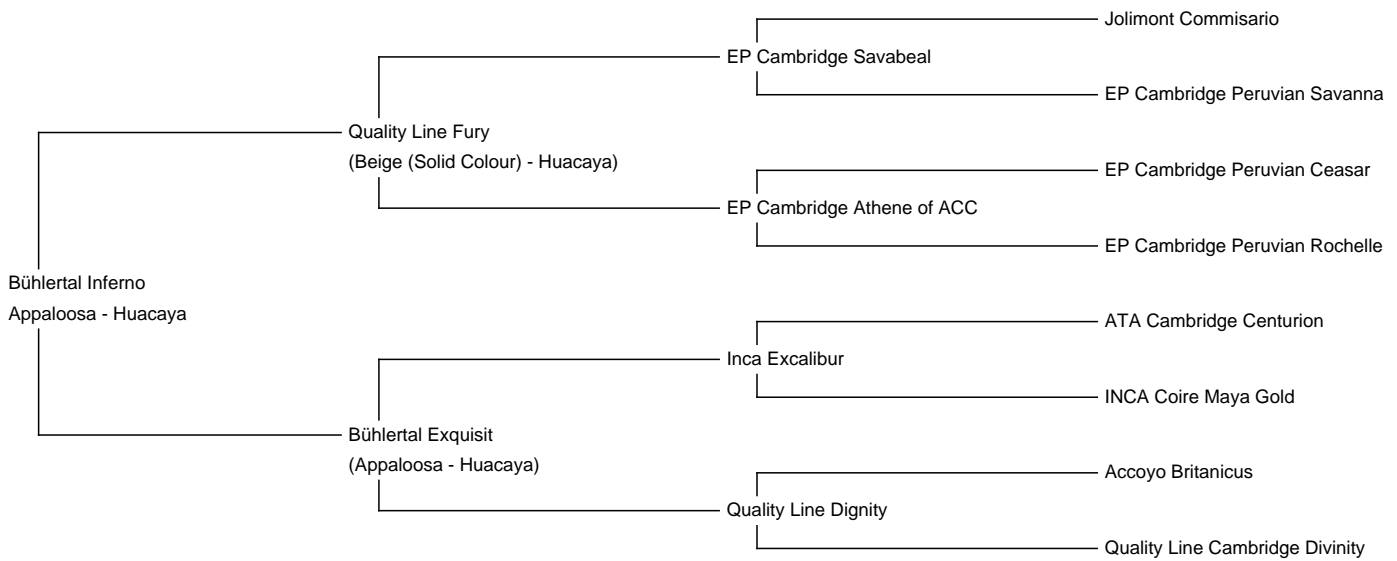

**Sire:** Quality Line Fury

**Dam:** Bühlertal Exquisit

**Breed Type:** Huacaya

**Colour:** Appaloosa

**Blood Lineage:** Jolimont Commissario

**Date of Birth:** 20th June 2021

## Description:

Inferno ist ein Platinum Harlekin, er besitzt ein superfeines helles rosegrey - silbergraues Vlies. Mit einem sehr hochfrequentem Crimp und einer Gleichmässigkeit über den ganzen Körper verteilt. Sein Körperbau macht ihn perfekt. Jeder Alpaka Richter betonte seine Gleichmässigkeit und sein "silky Handle"