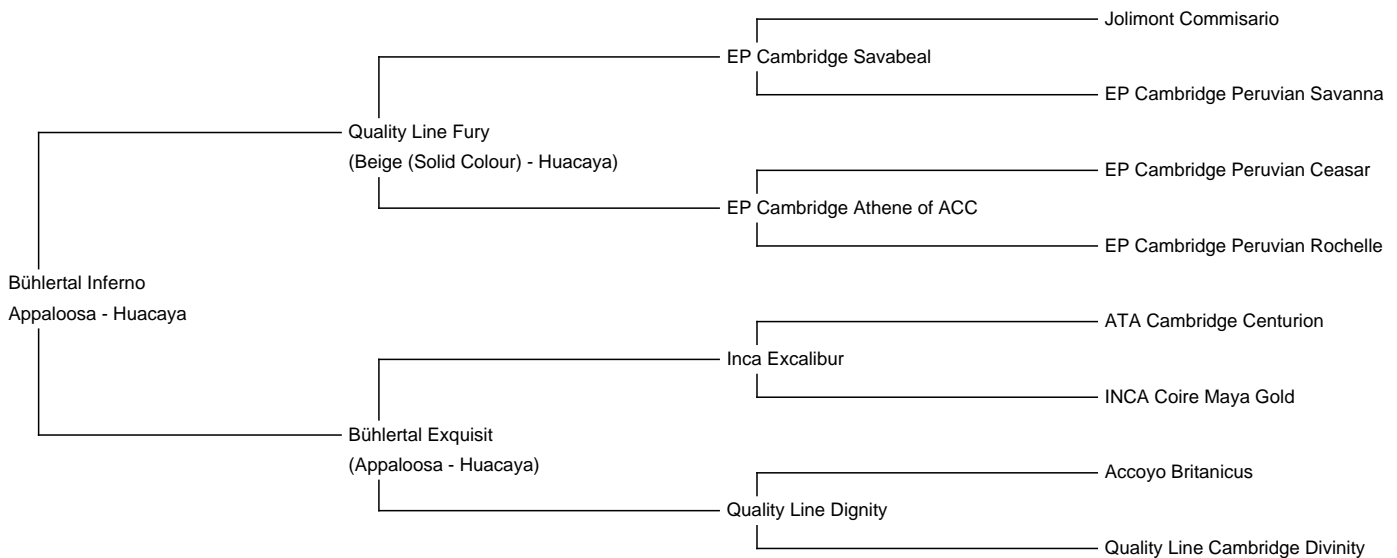

**Sire:** Quality Line Fury

**Dam:** Bühlertal Exquisit

**Breed Type:** Huacaya

**Colour:** Appaloosa

**Blood Lineage:** Jolimont Commissario

**Date of Birth:** 20th June 2021

## Description:

Inferno ist ein Platinum Harlekin, er besitzt ein superfeines helles rosegrey - silbergraues Vlies. Mit einem sehr hochfrequentem Crimp und einer Gleichmässigkeit über den ganzen Körper verteilt. Sein Körperbau macht ihn perfekt. Jeder Alpaka Richter betonte seine Gleichmässigkeit und sein "silky Handle"