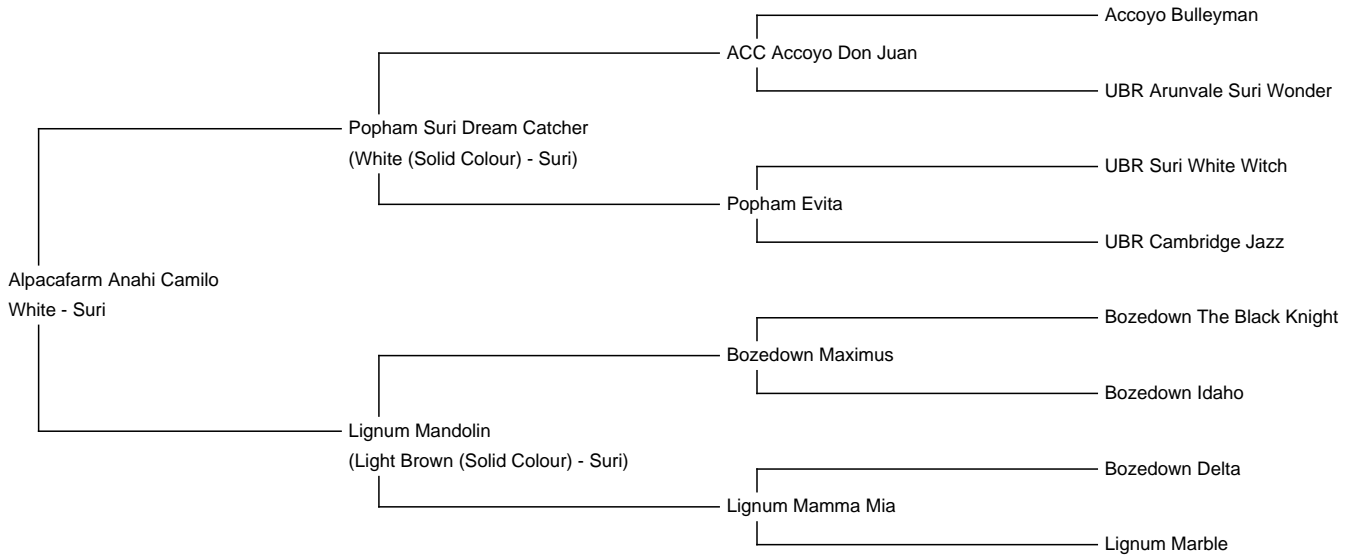

# Alpacafarm Anahi Camilo

**Service Fee (On Farm):** Contact For Fee

**Sire:** Popham Suri Dream Catcher

**Dam:** Lignum Mandolin

**Breed Type:** Suri

**Colour:** White

**Registered With:** AAB

**Date of Birth:** 9th November 2017

### Description:

Mooi krachtige Rastypische witte Suri hengst met correcte bouw. Welke inmiddels zich heeft bewezen. Glanzend Fleece met goeie structuur.

Alpaca Photo 1

Alpaca Photo 2