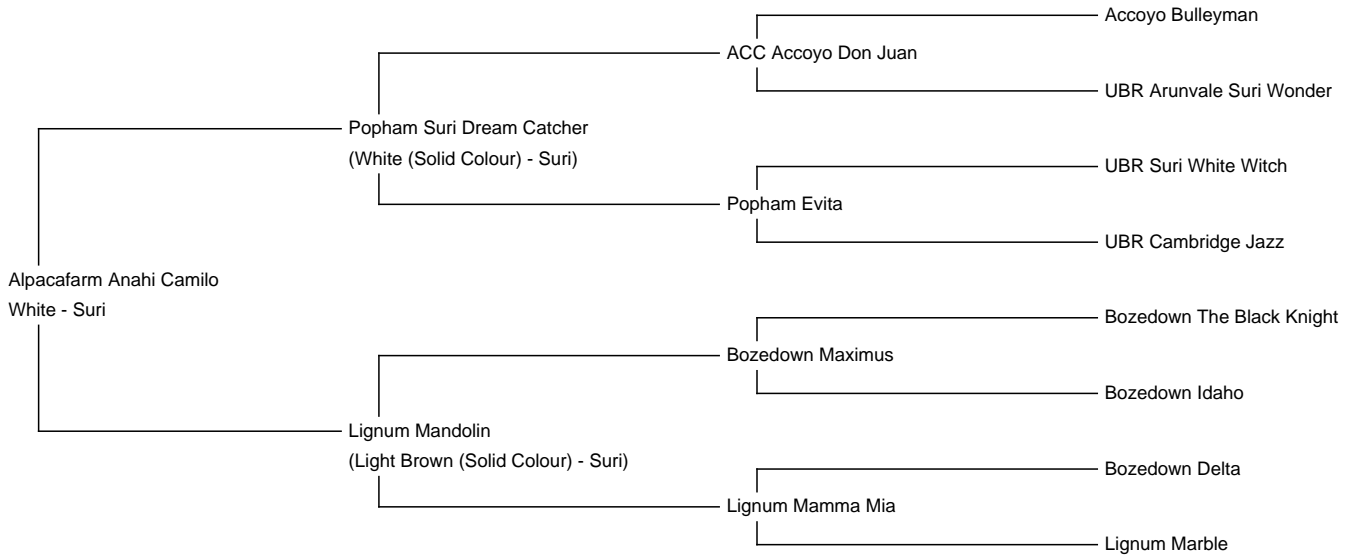

# Alpacafarm Anahi Camilo

**Service Fee (On Farm):** Contact For Fee

**Sire:** Popham Suri Dream Catcher

**Dam:** Lignum Mandolin

**Breed Type:** Suri

**Colour:** White

**Registered With:** AAB

**Date of Birth:** 9th November 2017

## Description:

Mooi krachtige Rastypische witte Suri hengst met correcte bouw. Welke inmiddels zich heeft bewezen. Glanzend Fleece met goeie structuur.

Alpaca Photo 1

Alpaca Photo 2