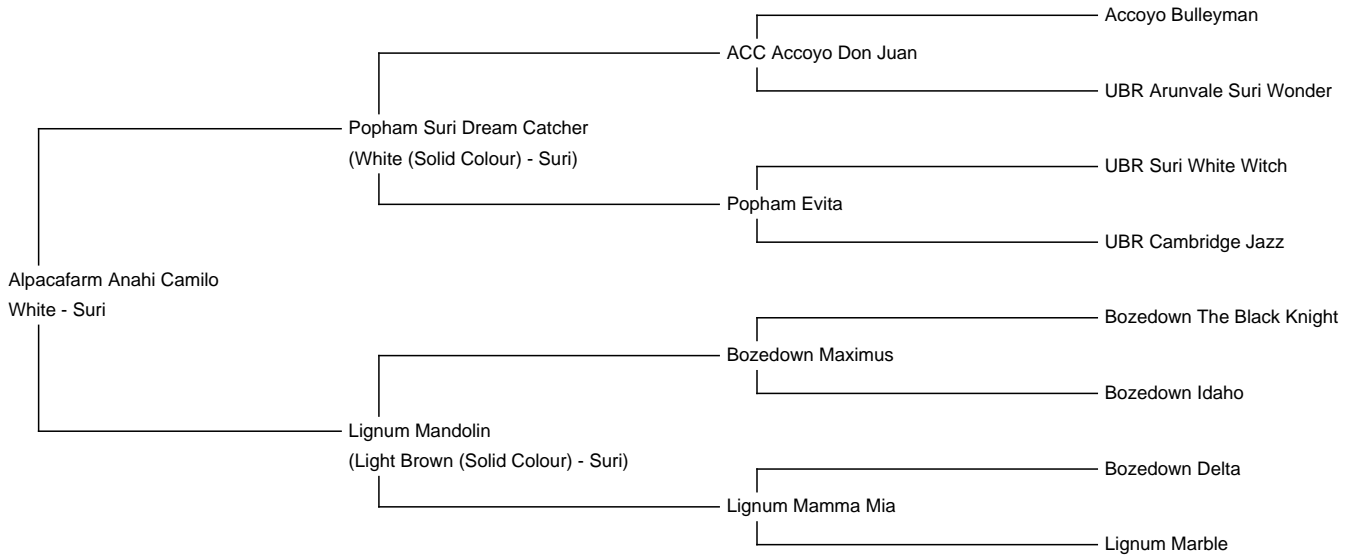

Alpacafarm Anahi Camilo

Service Fee (On Farm): Contact For Fee

Sire: Popham Suri Dream Catcher

Dam: Lignum Mandolin

Breed Type: Suri

Colour: White

Registered With: AAB

Date of Birth: 9th November 2017

Description:

Mooi krachtige Rastypische witte Suri hengst met correcte bouw. Welke inmiddels zich heeft bewezen. Glanzend Fleece met goeie structuur.

Alpaca Photo 1

Alpaca Photo 2