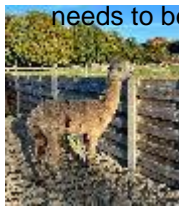

**Sire:** Bozedown Beck BAF100634

**Dam:** Bozedown Roque BAF101042

**Breed Type:** Huacaya

**Colour:** Rose Grey

**Date of Birth:** 6th June 2010

### Description:

Rosco

Light rose grey - oogt zilvergrijs

Bewezen dekhengst met prachtig nageslacht.

Zelf heeft hij nog steeds een mooie krimp en lengte op zijn leeftijd. In zijn nageslacht zie je zeer fijne vachten terugkomen.

Prachtig mooi kort hoofdje op een strong boned lichaam met een zeer aangenaam rustig karakter maken deze grijze hengst tot een prachtexemplaar.

Over zijn vader Bozedown Beck:

Beck is een superfijne Rose Grey hengst met

een uitstekende dichtheid en uniforme kleur.

Hij heeft een dichte, lange, hoogfrequente

krimp in zijn vacht die zo zeldzaam is bij grijs!

Beck geeft zijn begerlijke vachtkenmerken en heerlijke temperament door aan zijn nakomelingen.