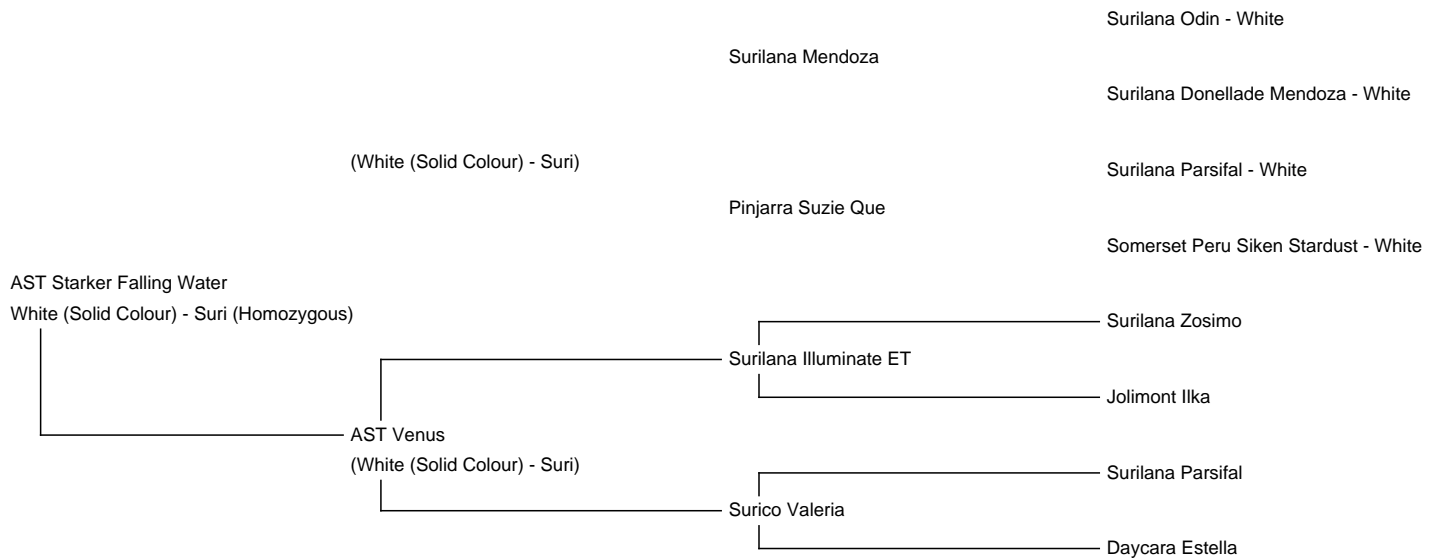

Sire: Not Specified

Dam: AST Venus

Breed Type: Suri (Homozygous)

Colour: White (Solid Colour)

Registered With: AAeV

Blood Lineage: 6/8 peruvian

Date of Birth: 24th July 2017

Fleece: (6th)

22.60µ SD 3.90µ CV 17.20% % Over 30 Microns(µ) 3.60% SF 21.30µ

(taken on 4th June 2023 at 5 Years and 11 Months of age)

Fibre Testing Authority: Art of Fibre

Description:

Der Stammbaum von AST Starker Falling Water enthält das "Best of" der internationalen Suri Genetik. In seinem Stammbaum finden sich Ausnahmehengste wie Surilana Odin, Surilana Parsifal, Surilana Zosimo, Surilana Illuminate ET, Surilana Mendoza und Surilana Surpass. Daher sind Falling Waters Qualitäten kein Zufall, sondern das Ergebnis nachhaltiger Zucht.

Falling Water ist ein ausgesprochen attraktiver und suritypischer Hengst mit allen Eigenschaften, die man sich von einem guten Suri wünscht. Er besitzt ein wunderbar glänzendes Vlies mit sehr schöner Struktur und Bündeling. Sein Körperbau ist korrekt, wie man es von einem Hengst erwartet. Der absolute Knaller sind seine Faserwerte. Phänomenale 22,6 Mikron bei einem SD von 3,9 im 6. Vlies sind ein Kennzeichen für wahre Qualität.