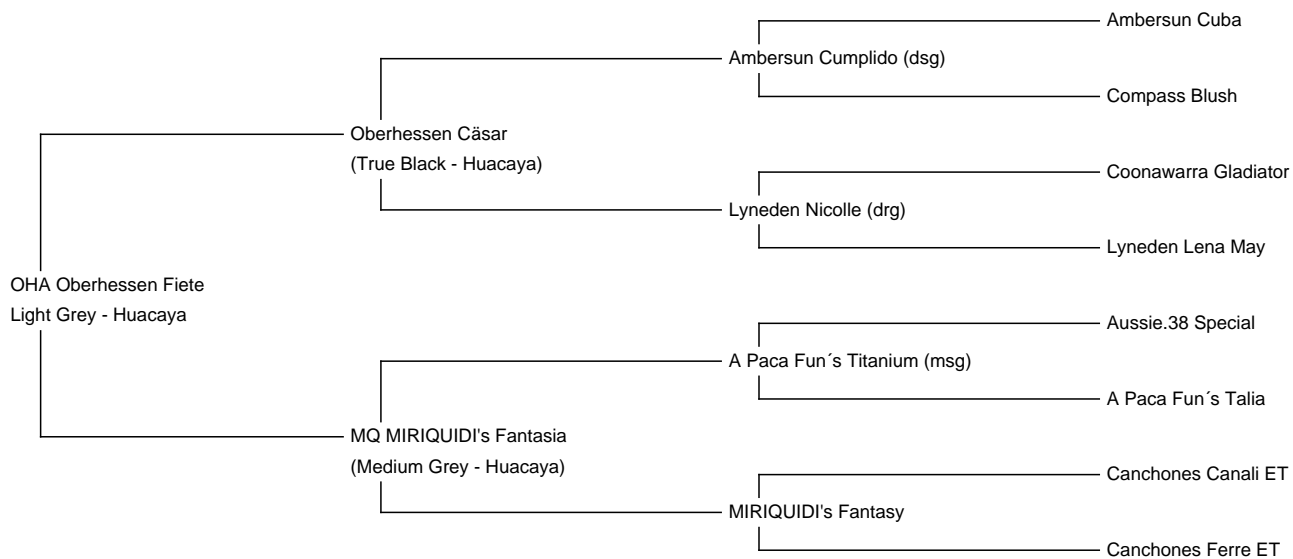

**Breed Type:** Huacaya

**Colour:** Light Grey

**Registered With:** AAeV sowie

AZVD (Kat. A, 93 Punkte)

**Blood Lineage:** Cumplido, A Paca's FunTitanium

**Date of Birth:** 26th July 2020

### Description:

Fiete ist unser Newcomer in der Farbe light silver grey. Für alle, die gerne graue oder auch schwarze Fohlen züchten möchten oder zumindest mehr Farbe in ihre Zucht bringen möchten, ist er die richtige Wahl! Mit seinem Farbencode EEaa wird er mit schwarzen oder braunen Stuten erwartungsgemäß schwarze, braune oder graue Fohlen bringen. Aber auch bei der Anpaarung mit fawn-farbenen Stuten sind Farben bis schwarz bzw. grau möglich.

Fiete verfügt über ein feines Vlies mit einer schönen Crimpstruktur und einem guten Handle. Seine graue Farbe ist sehr einheitlich über den Körper verteilt mit nur sehr wenigen kleineren Spots.

Genetisch bringt Fiete eine namhafte Abstammung mit viel grauer und schwarzer Farbe mit. Väterlicherseits sind z. B. Ambersun Cumplido und Coonawarra Gladiator zu nennen und auch mütterlicherseits punktet er mit A Paca Fun's Titanium, der aus den erfolgreichsten Grau-Linien Amerikas stammt (u. a. Aussie.38 Special) und Urgroßeltern in der Farbe true-black aus der Canchones-Zucht.