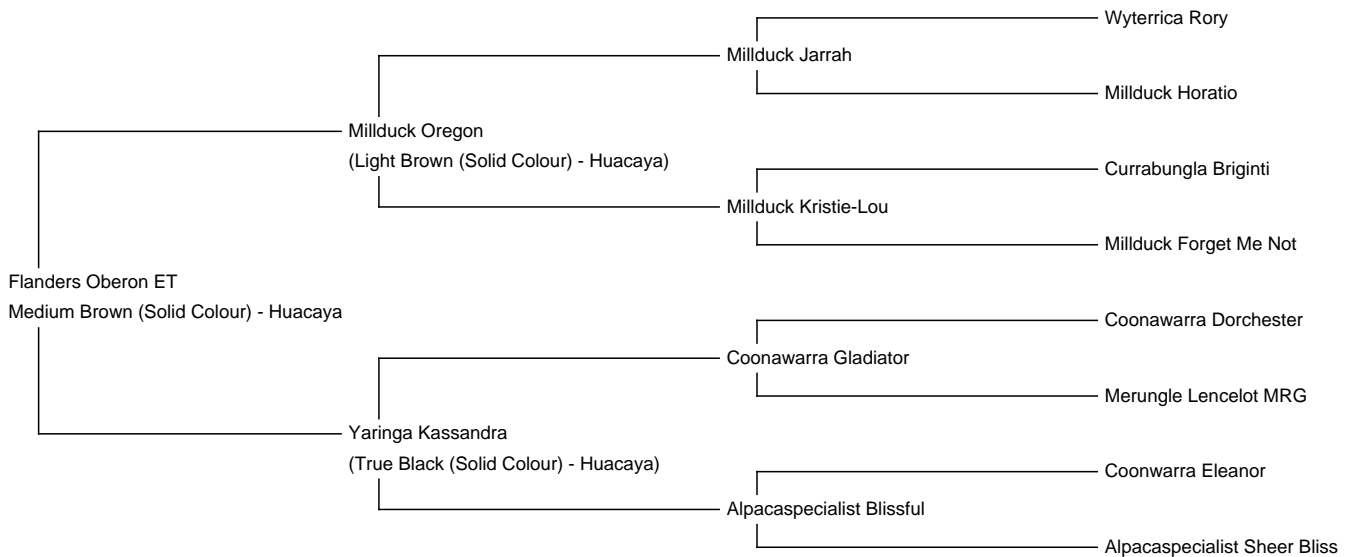

Flanders Oberon ET

Service Fee (On Farm): €1,200.00 Sales tax is included in this price.

Service Fee (Drive By): €1,200.00 Sales tax is included in this price.

Service Fee (Mobile Mate): €1,200.00 Sales tax is included in this price.

Sire: Millduck Oregon

Dam: Yaringa Kassandra

Breed Type: Huacaya

Colour: Medium Brown (Solid Colour)

Registered With: Alpaca Association Benelux

Alpaka Association Austria

Blood Lineage: Flanders, Millduck, Yaringa

Date of Birth: 5th May 2020

Diameter (Micron) of first fleece sample: 18.20µ

Fleece: (3rd)

23.00µ SD 4.60µ Curvature 41.40 deg/mm

(taken on 30th April 2023 at 2 Years and 11 Months of age)

Fibre Testing Authority: Art of Fibre

Description:

Oberon's Vlies zeichnet sich durch enorme Dichte und sehr hohe Gleichmäßigkeit über den ganzen Körper aus. Eine seiner größten Stärke ist mit Sicherheit auch der kräftige Körperbau und Knochensubstanz.

Schon sein erstes Vlies war sehr beeindruckend und hat uns definitiv überzeugt. Oberon's Eltern bringen viel Farbe und Qualität ins Spiel. Seine Mutter Yaringa Kassandra ist die beste schwarze Stute von Alpaca Flanders. Sein Vater Millduck Oregon dominierte in braun die Australischen Shows mit über 20 Showgewinnen. Oregon ist ein "Champion Macher" und bringt konstant hervorragende Nachzuchten.

Flanders Oberon ist einer seiner wenigen Söhne die auf dem europäischen Markt, insbesondere in Österreich, für