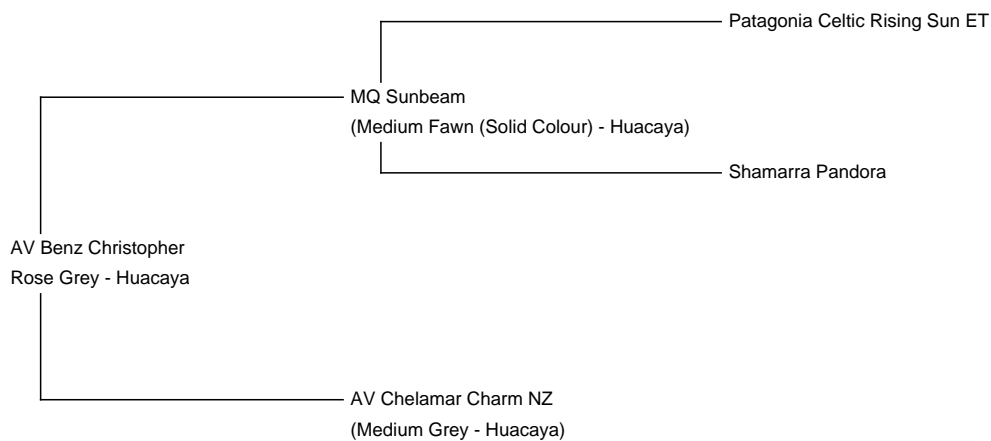

be added.

**Sire:** MQ Sunbeam

**Dam:** AV Chelamar Charm NZ

**Breed Type:** Huacaya

**Colour:** Rose Grey

**Registered With:** AAeV

**Date of Birth:** 14th July 2019

### Description:

Christopher ist ein Traum in Rose Gray. Sein Vließ ist sehr gut strukturiert, fein und hat ein sehr gutes Längenwachstum. Seine ersten Crias sind wunderschön (Rose Gray). Die Ausstrahlung und seine Gelassenheit sind bemerkenswert. Einfach ein lieber Kerl ;))