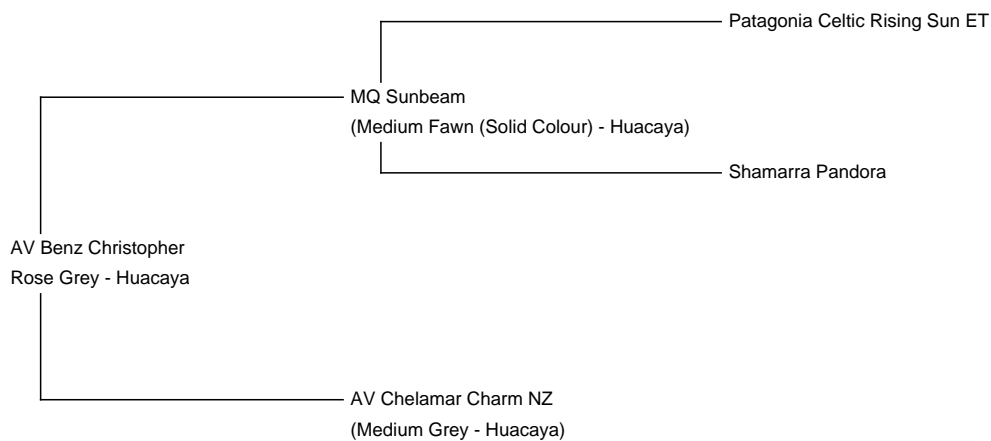

be added.

**Sire:** MQ Sunbeam

**Dam:** AV Chelamar Charm NZ

**Breed Type:** Huacaya

**Colour:** Rose Grey

**Registered With:** AAeV

**Date of Birth:** 14th July 2019

### Description:

Christopher ist ein Traum in Rose Gray. Sein Vließ ist sehr gut strukturiert, fein und hat ein sehr gutes Längenwachstum. Seine ersten Crias sind wunderschön (Rose Gray). Die Ausstrahlung und seine Gelassenheit sind bemerkenswert. Einfach ein leiber Kerl ;))