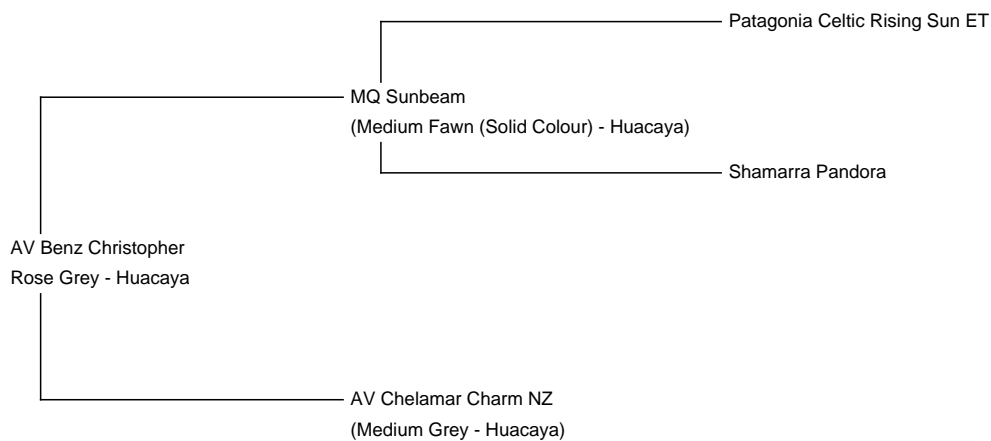

be added.

Sire: MQ Sunbeam

Dam: AV Chelamar Charm NZ

Breed Type: Huacaya

Colour: Rose Grey

Registered With: AAeV

Date of Birth: 14th July 2019

Fleece: (3rd)

22.30µ SD 4.70µ CV 21.00%

(taken on 13th July 2022 at 3 Years of age)

Fibre Testing Authority: Art of Fibre

Description:

Christopher ist ein Traum in Rose Gray. Sein Vließ ist sehr gut strukturiert, fein und hat ein sehr gutes Längenwachstum. Seine ersten Crias sind wunderschön (Rose Gray). Die Ausstrahlung und seine Gelassenheit sind bemerkenswert. Einfach ein leiber Kerl ;))