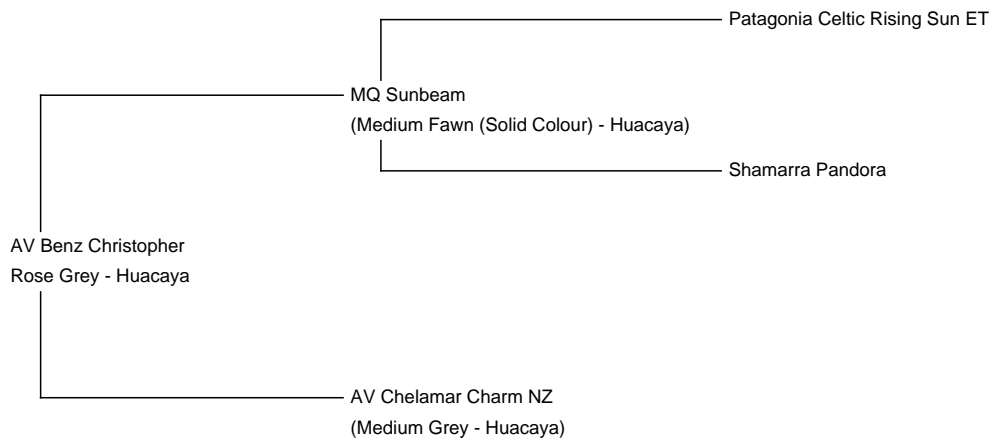

be added.

Sire: MQ Sunbeam

Dam: AV Chelamar Charm NZ

Breed Type: Huacaya

Colour: Rose Grey

Registered With: AAeV

Date of Birth: 14th July 2019

Fleece: (3rd)

22.30µ SD 4.70µ CV 21.00%

(taken on 13th July 2022 at 3 Years of age)

Fibre Testing Authority: Art of Fibre

Description:

Christopher ist ein Traum in Rose Gray. Sein Vließ ist sehr gut strukturiert, fein und hat ein sehr gutes Längenwachstum. Seine ersten Crias sind wunderschön (Rose Gray). Die Ausstrahlung und seine Gelassenheit sind bemerkenswert. Einfach ein lieber Kerl ;))