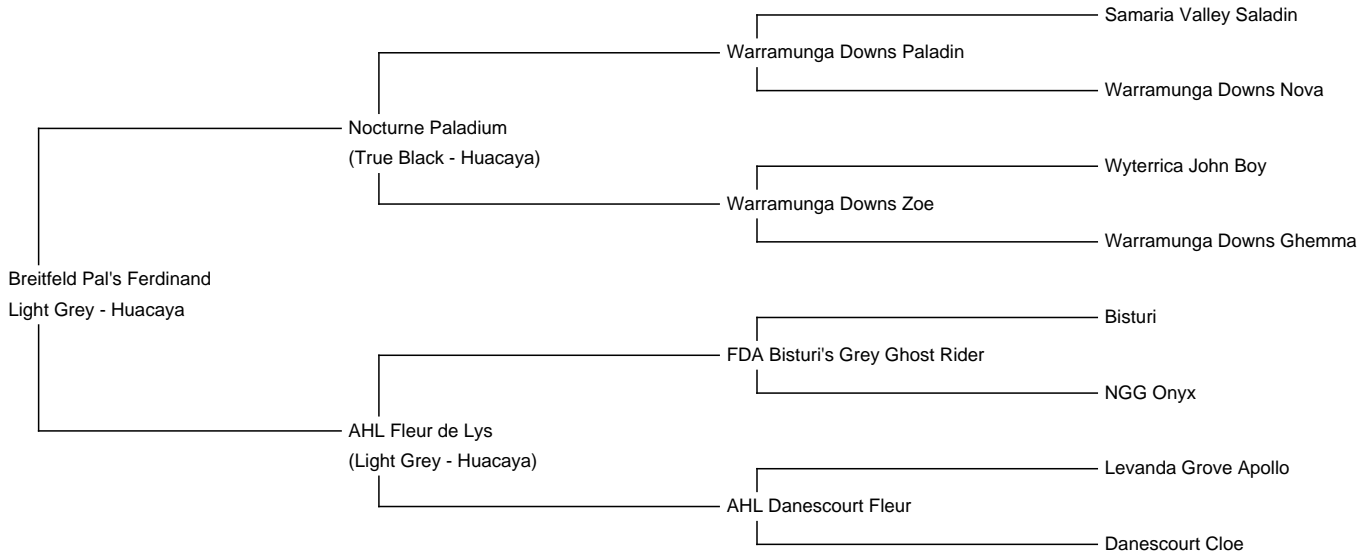

## Breitfeld Pal's Ferdinand

**Service Fee (On Farm):** Contact For Fee

**Service Fee (Drive By):** Contact For Fee

**Sire:** Nocturne Paladium

**Dam:** AHL Fleur de Lys

**Breed Type:** Huacaya

**Colour:** Light Grey

**Registered With:** NWKS

**Date of Birth:** 25th August 2020

Diameter (Micron) of first fleece sample: 17.80µ

**Fleece:** (3rd)

21.70µ

*(taken on 8th May 2023 at 2 Years and 9 Months of age)*

**Fibre Testing Authority:** Art of Fibre

### Description:

Wir schätzen unseren wunderschönen und liebenswerten Pal's Ferdinand sehr. Seine Mama ist AHL Fleur de Lys, eine Tochter von Bisturi Grey's Ghost Rider, und sein Papa ist kein geringerer als Nocturne Paladium. Ferdinand vereint die positiven Eigenschaften beider Elternteile. Seine satten Cria-Löckchen verrieten bereits tollen Crimp und super Dichte. Diese verleiht ihm tolles Vliesgewicht.