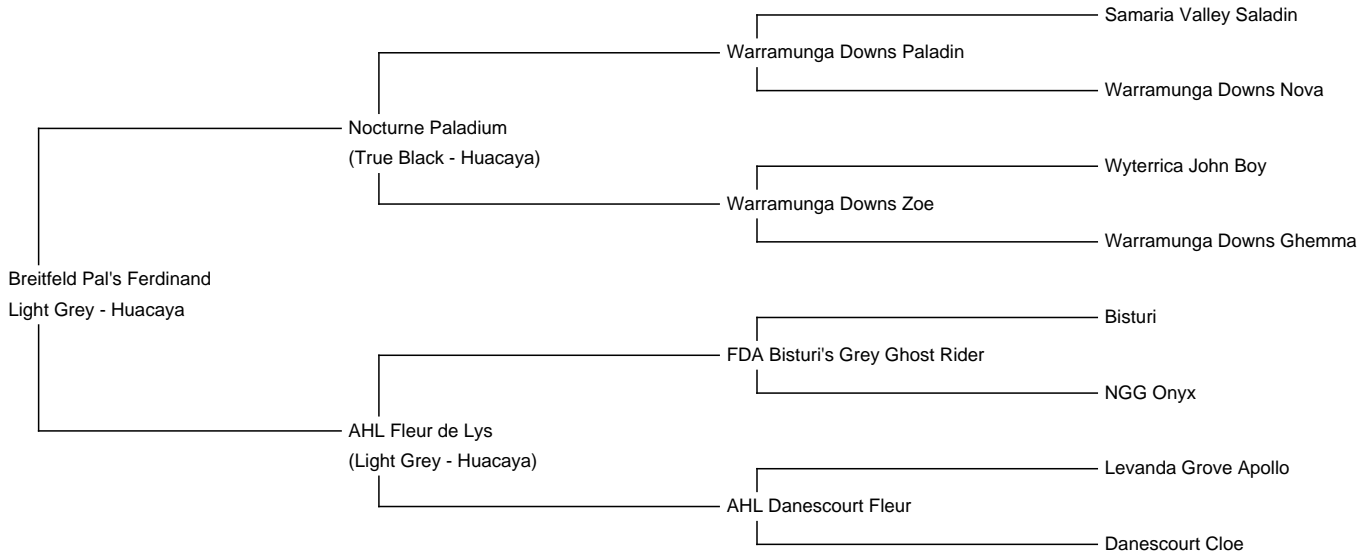

Breitfeld Pal's Ferdinand

Service Fee (On Farm): Contact For Fee

Service Fee (Drive By): Contact For Fee

Sire: Nocturne Paladium

Dam: AHL Fleur de Lys

Breed Type: Huacaya

Colour: Light Grey

Registered With: NWKS

Date of Birth: 25th August 2020

Diameter (Micron) of first fleece sample: 17.80µ

Fleece: (3rd)

21.70µ

(taken on 8th May 2023 at 2 Years and 9 Months of age)

Fibre Testing Authority: Art of Fibre

Description:

Wir schätzen unseren wunderschönen und liebenswerten Pal's Ferdinand sehr. Seine Mama ist AHL Fleur de Lys, eine Tochter von Bisturi Grey's Ghost Rider, und sein Papa ist kein geringerer als Nocturne Paladium. Ferdinand vereint die positiven Eigenschaften beider Elternteile. Seine satten Cria-Löckchen verrieten bereits tollen Crimp und super Dichte. Diese verleiht ihm tolles Vliesgewicht.