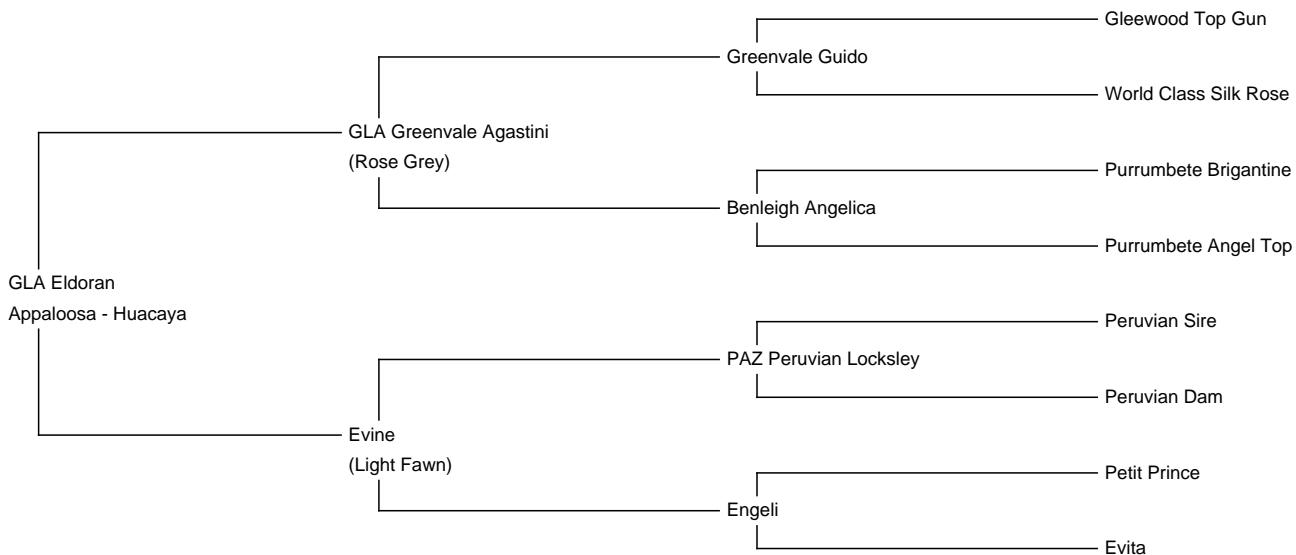

GLA Eldoran

Service Fee (On Farm): Contact For Fee

Service Fee (Drive By): Contact For Fee

Service Fee (Mobile Mate): Contact For Fee

Sire: GLA Greenvale Agastini

Dam: Evine

Breed Type: Huacaya

Colour: Appaloosa

Registered With: NWKS

Date of Birth: 17th September 2011

Diameter (Micron) of first fleece sample: 18.00µ

Fleece: (12th)

21.10µ

(taken on 8th May 2023 at 11 Years and 8 Months of age)

Fibre Testing Authority: Art of Fibre

Description:

Eldoran ist stattlich gebaut und gehört zu den seltenen männlichen Vertretern der Grey Appaloosa mit besonderen Grau-Schattierungen im Vlies. Obwohl er grau aussieht, trägt er das Lp-Gen, das auch "normale" Leopard-Appaloosas haben und hat schon einige schön gezeichnete Appaloosa-Nachkommen gezeugt, wie z.B. die Stuten Breitfeld Cuba Libre und Breitfeld Cumandra.

Die schönsten Appaloosa-Fohlen gab es mit weissen Stuten.

Mit schwarzen Stuten kamen feine schwarze Fohlen zur Welt.