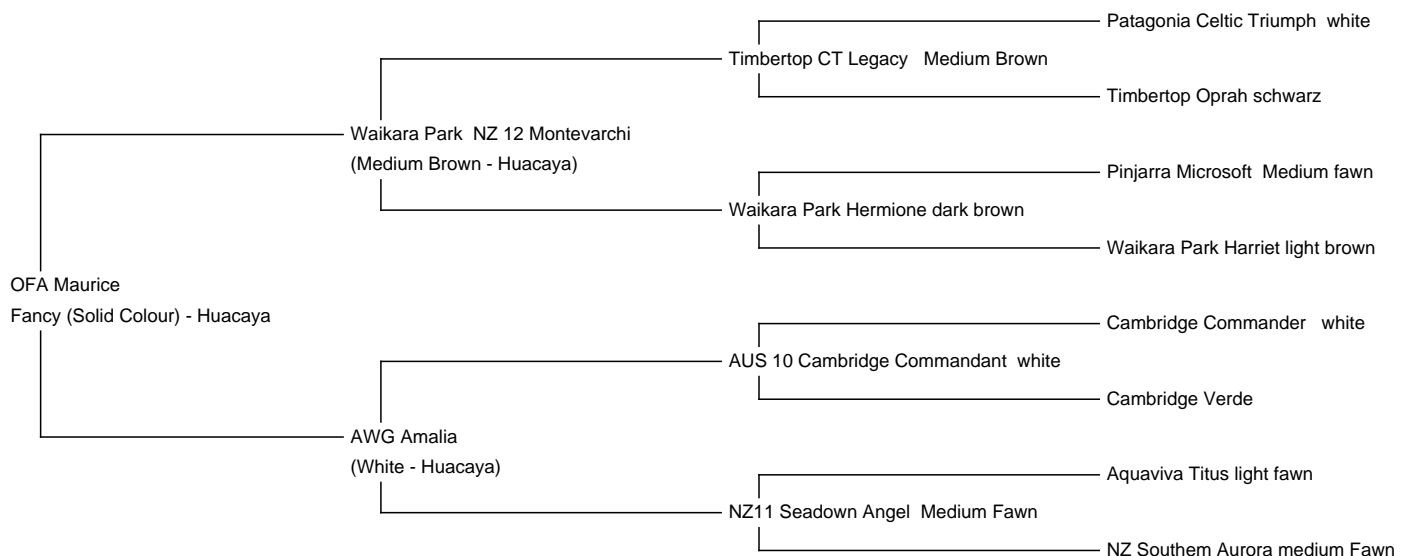

Sire: Waikara Park NZ 12 Montevarchi

Dam: AWG Amalia

Breed Type: Huacaya

Colour: Fancy (Solid Colour)

Blood Lineage: Timbertop CT Legacy

Date of Birth: 4th August 2014

Description:

OFA Maurice stammt von dem erfolgreichen Schauhengst Waikara Park Montevarchi (der beste braune Sohn des berühmten Timbertop CT Legacy), der bereits in Neuseeland die großen Schauen gewinnen konnte, bevor er dann nach Deutschland importiert wurde.

Montevarchi zeichnet sich durch ein gleichbleibend feines Vlies aus, das auch bei der 7. Schur noch eine Feinheit von 20 Micron und einem CF von 97 aufwies! Sein Vlies hat viel Glanz, einenhochfrequenten Crimpstyle bei schönem Staple

Maurice´ Mutter ist die cremefarbige, sehr fruchtbare Stute AWG Amalia, die jedes Jahr ein Fohlen zur Welt bringt, das zumeist die Multicolor Farbe zeigt. Sie hat einen korrekten Körperbau und ein softes, schön strukturiertes Vlies.

Maurice wurde 5 Mal auf Schauen gezeigt, die er alle gewinnen konnte!

Ilshofen 2015: 1. Platz
Alsfeld 2015: 1. Platz
Göppingen 2015: 1. Platz
Erfurth 2015: 1. Platz
Ilshofen 2016: 1. Platz

Maurice hat auch im Alter von 9 Jahren noch ein stark strukturiertes Vlies mit hervorragendem Crimpstyle, schönem Staple, hervorragender Dichte und sehr gutem Wachstum. Seine Faserdaten von 2022