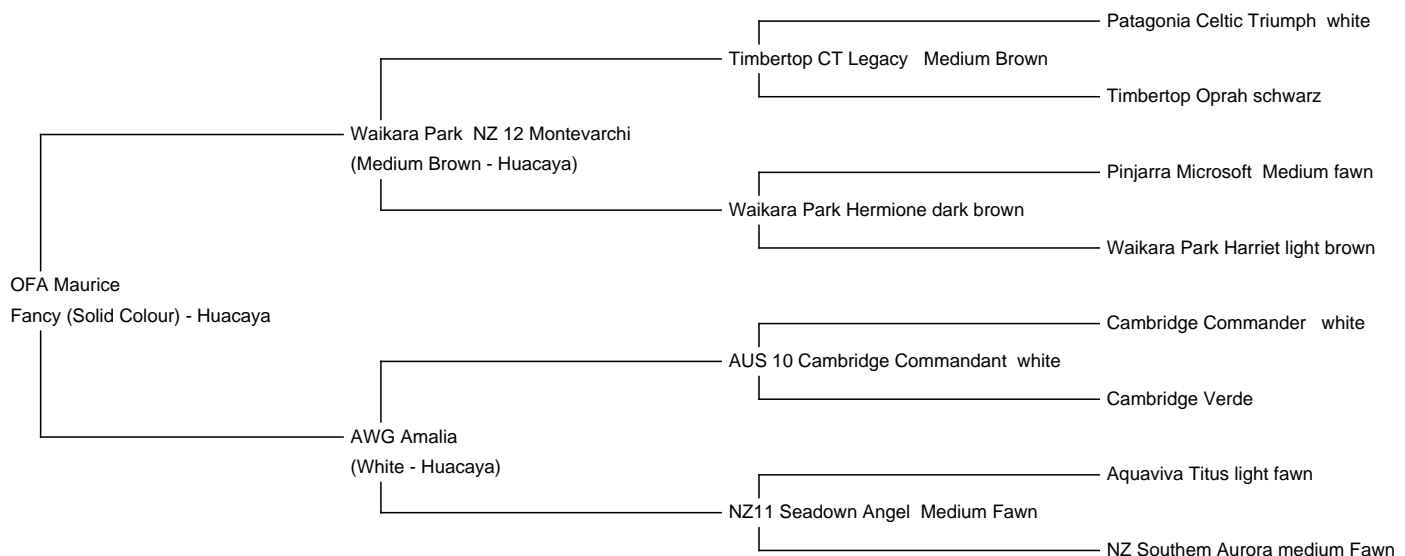

**Sire:** Waikara Park NZ 12 Montevarchi

**Dam:** AWG Amalia

**Breed Type:** Huacaya

**Colour:** Fancy (Solid Colour)

**Blood Lineage:** Timbertop CT Legacy

**Date of Birth:** 4th August 2014

### Description:

OFA Maurice stammt von dem erfolgreichen Schauhengst Waikara Park Montevarchi (der beste braune Sohn des berühmten Timbertop CT Legacy), der bereits in Neuseeland die großen Schauen gewinnen konnte, bevor er dann nach Deutschland importiert wurde.

Maurice´ Mutter ist die cremefarbige, sehr fruchtbare Stute AWG Amalia, die jedes Jahr ein Fohlen zur Welt bringt, das zumeist die Multicolor Farbe zeigt. Sie hat einen korrekten Körperbau und ein softes, schön strukturiertes Vlies.

Maurice wurde 5 Mal auf Schauen gezeigt, die er alle gewinnen konnte!

Ilshofen 2015: 1. Platz  
Alsfeld 2015: 1. Platz  
Göppingen 2015: 1. Platz  
Erfurth 2015: 1. Platz  
Ilshofen 2016: 1. Platz

Maurice hat auch im Alter von 9 Jahren noch ein stark strukturiertes Vlies mit hervorragendem Crimpstyle, schönem Staple, hervorragender Dichte und sehr gutem Wachstum. Seine Faserdaten von 2022