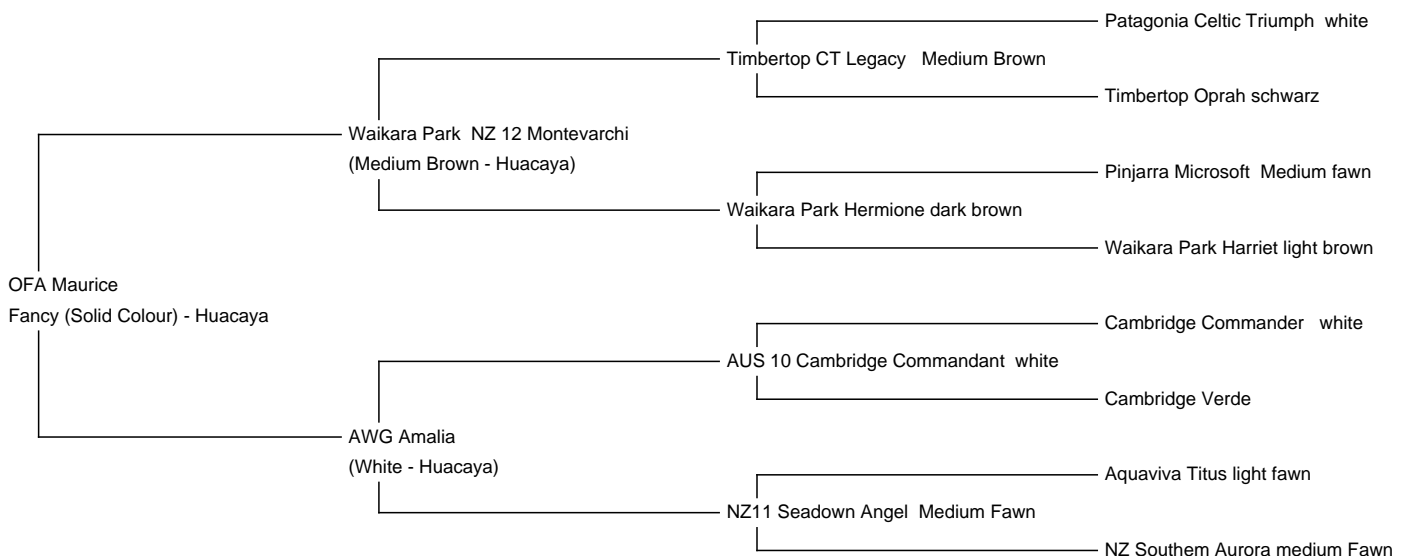

**Sire:** Waikara Park NZ 12 Montevarchi

**Dam:** AWG Amalia

**Breed Type:** Huacaya

**Colour:** Fancy (Solid Colour)

**Blood Lineage:** Timbertop CT Legacy

**Date of Birth:** 4th August 2014

### Description:

OFA Maurice stammt von dem erfolgreichen Schauhengst Waikara Park Montevarchi (der beste braune Sohn des berühmten Timbertop CT Legacy), der bereits in Neuseeland die großen Schauen gewinnen konnte, bevor er dann nach Deutschland importiert wurde.

Maurice´ Mutter ist die cremefarbige, sehr fruchtbare Stute AWG Amalia, die jedes Jahr ein Fohlen zur Welt bringt, das zumeist die Multicolor Farbe zeigt. Sie hat einen korrekten Körperbau und ein softes, schön strukturiertes Vlies.

Maurice wurde 5 Mal auf Schauen gezeigt, die er alle gewinnen konnte!

Ilshofen 2015: 1. Platz  
Alsfeld 2015: 1. Platz  
Göppingen 2015: 1. Platz  
Erfurth 2015: 1. Platz  
Ilshofen 2016: 1. Platz

Maurice hat auch im Alter von 9 Jahren noch ein stark strukturiertes Vlies mit hervorragendem Crimpstyle, schönem Staple, hervorragender Dichte und sehr gutem Wachstum. Seine Faserdaten von 2022