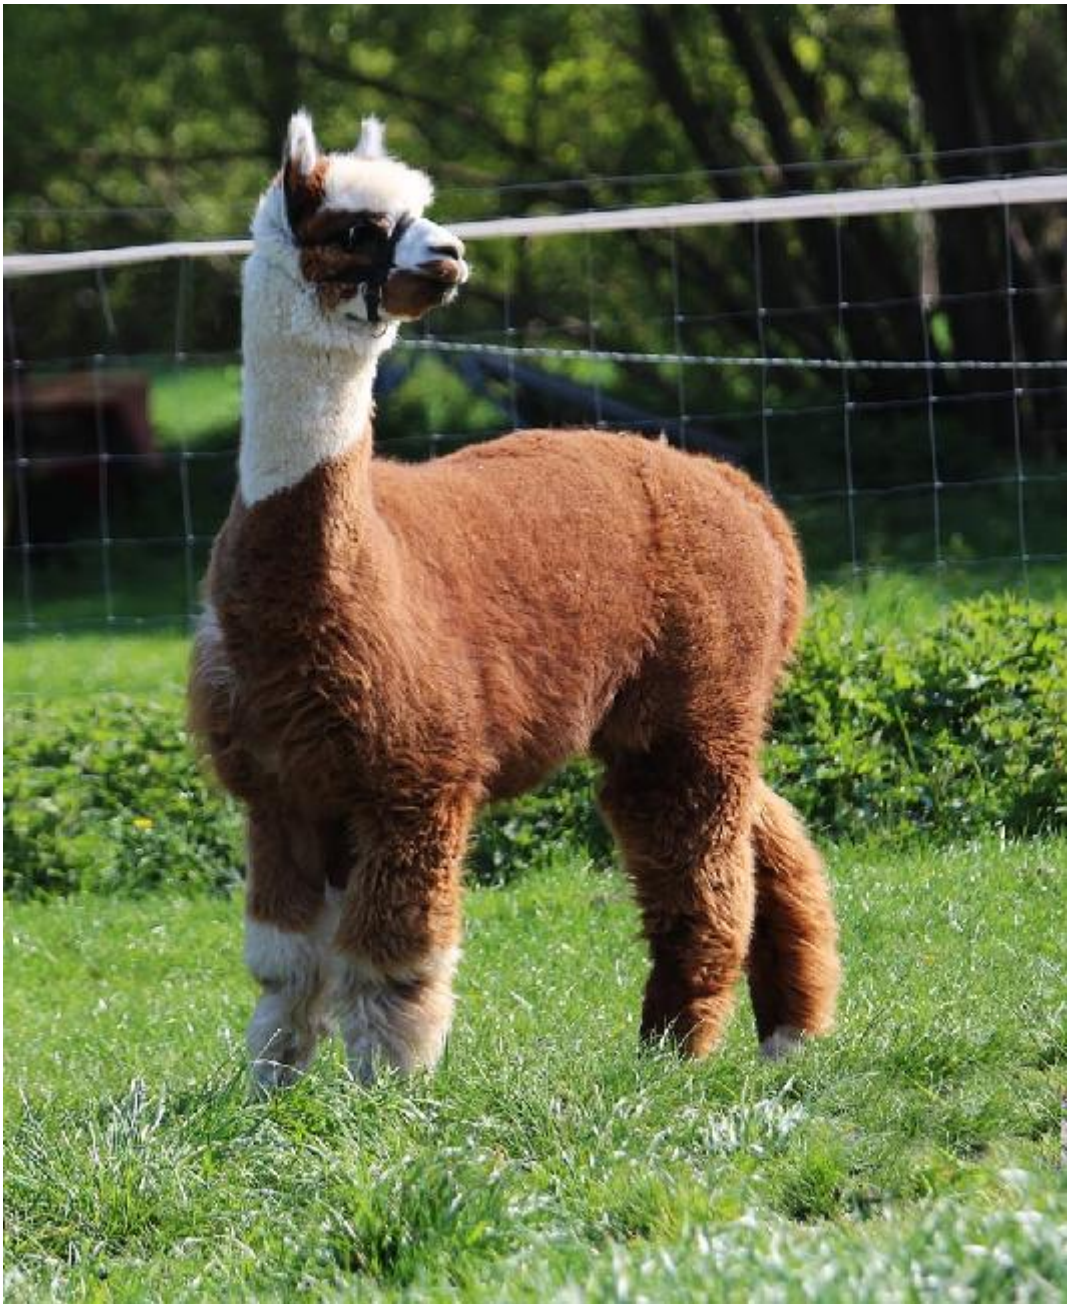

Alpaca Photo 1