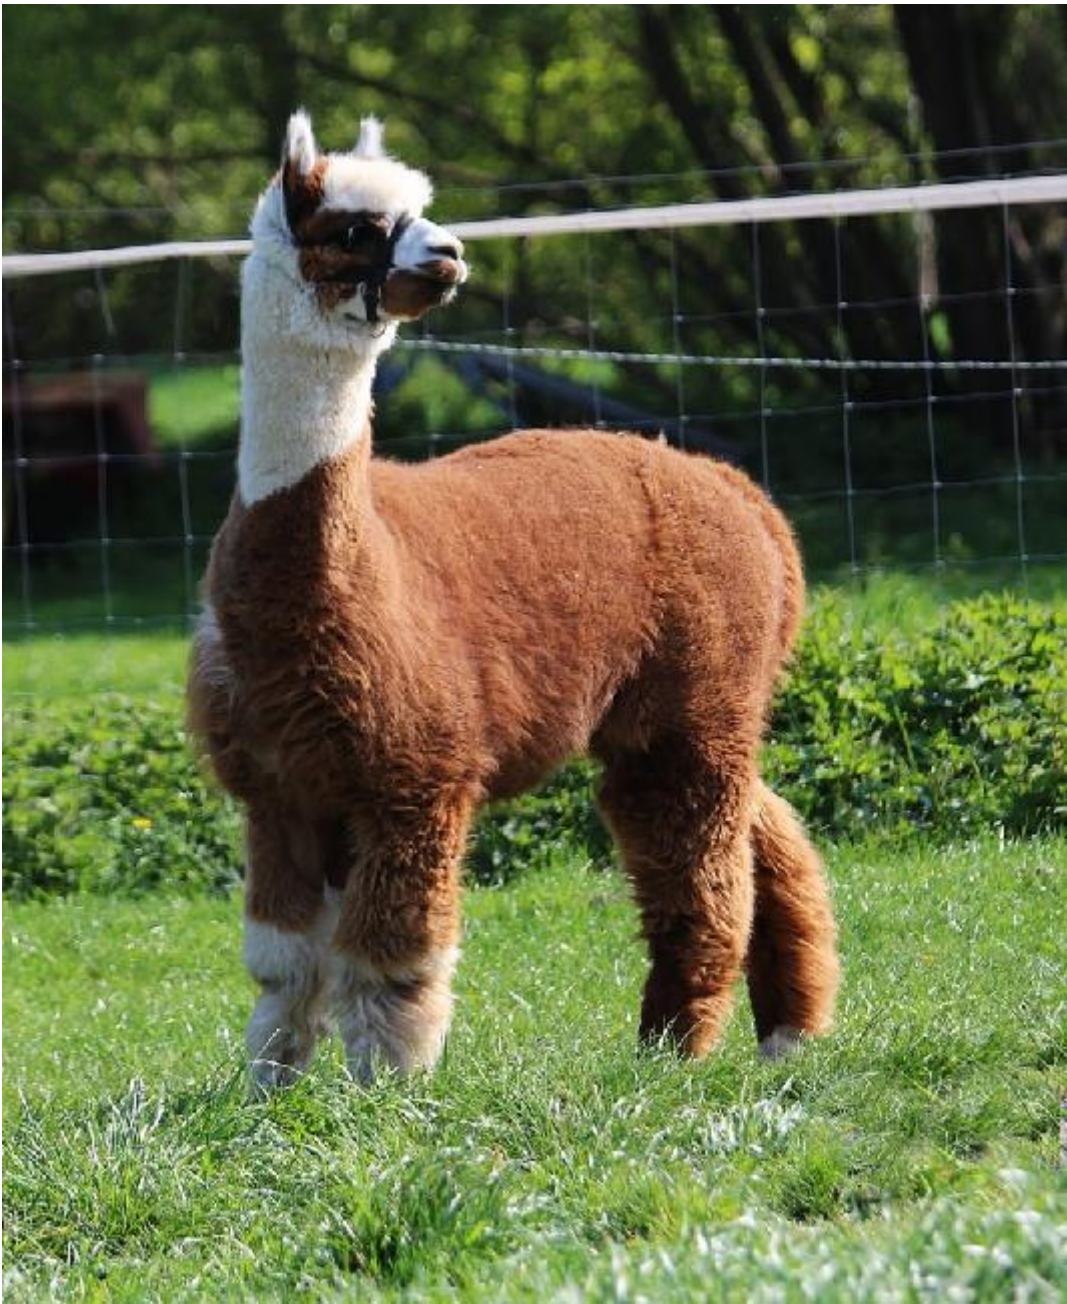

Alpaca Photo 1