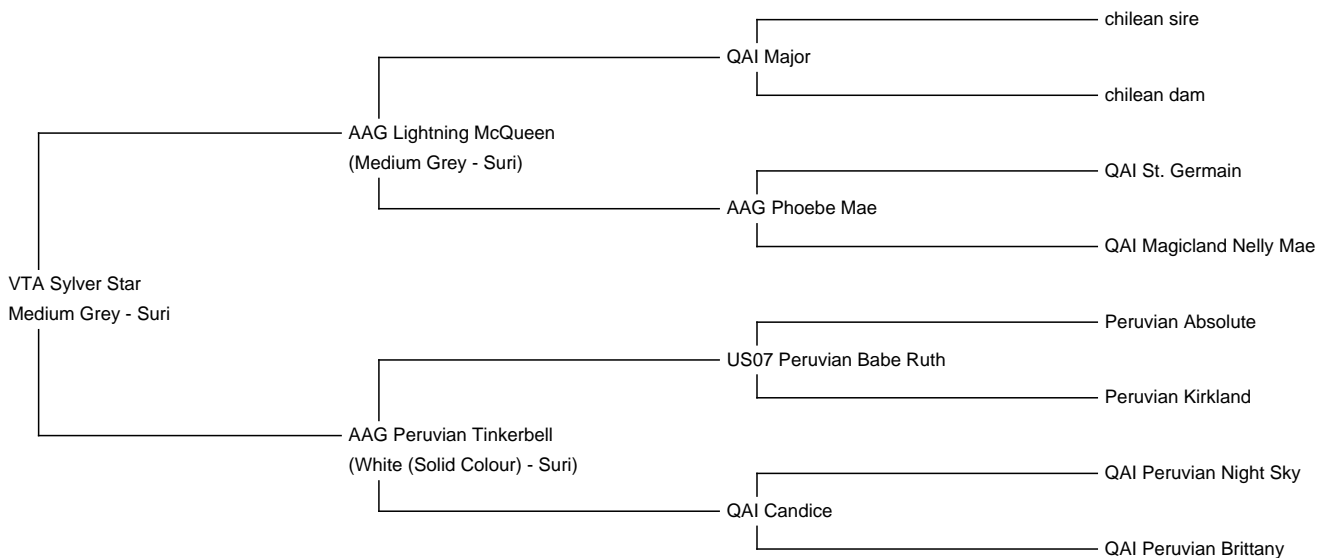

Service Fee (Mobile Mate): €1,050.00 This price is NOT inclusive of sales tax which needs to be added.

Sire: AAG Lightning McQueen

Dam: AAG Peruvian Tinkerbelle

Breed Type: Suri

Colour: Medium Grey

Registered With: AAeV, AZVD

Blood Lineage: Babe Ruth, QAI, Peru

Date of Birth: 9th May 2021

Diameter (Micron) of first fleece sample: 20.20µ

Fleece: (2nd)

19.40µ SD 4.20µ CV 20.60% % Over 30 Microns(µ) 1.90% SF 2.80µ Curvature 14.50 deg/mm

(taken on 16th March 2023 at 1 Year and 10 Months of age)

Fibre Testing Authority: Art of Fibre

Description:

VTA Sylver Star ist ein wunderschöner silberner Suri-Hengst. Er besitzt einen korrekten Körperbau sowie ein schön strukturiertes, feines Vlies mit einem extremen Glanz. Auf Shows konnte er sich sehr gut beweisen und belegte sämtlichen Vliesshow 1st places. Besonders hervorzuheben ist, dass er in Punkte Glanz extrem hoch bewertet wurde und fast alle anderen Suris (aller Farbklassen) hinter sich lassen konnte. Bei der Wald Alpaca Expo in Graz sicherte er sich zudem den Titel zum Colorchampion.