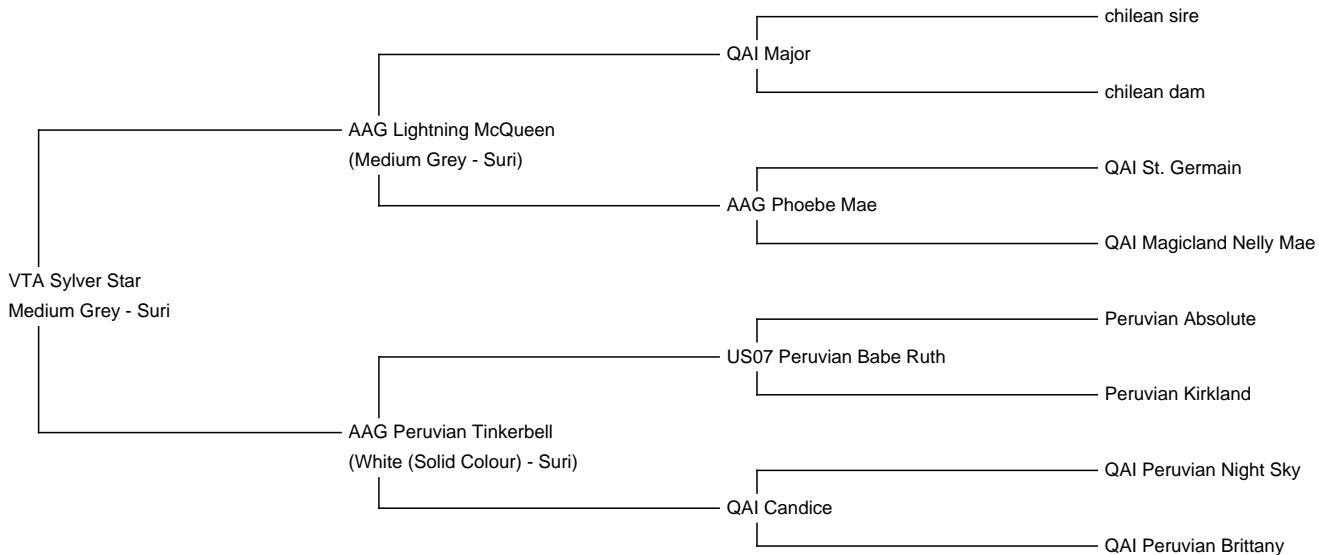

Service Fee (Mobile Mate): €1,050.00 This price is NOT inclusive of sales tax which needs to be added.

Sire: AAG Lightning McQueen

Dam: AAG Peruvian Tinkerbelle

Breed Type: Suri

Colour: Medium Grey

Registered With: AAeV, AZVD

Blood Lineage: Babe Ruth, QAI, Peru

Date of Birth: 9th May 2021

Diameter (Micron) of first fleece sample: 20.20µ

Fleece: (2nd)

19.40µ SD 4.20µ CV 20.60% % Over 30 Microns(µ) 1.90% SF 2.80µ Curvature 14.50 deg/mm

(taken on 16th March 2023 at 1 Year and 10 Months of age)

Fibre Testing Authority: Art of Fibre

Description:

VTA Sylver Star ist ein wunderschöner silberner Suri-Hengst. Er besitzt einen korrekten Körperbau sowie ein schön strukturiertes, feines Vlies mit einem extremen Glanz. Auf Shows konnte er sich sehr gut beweisen und belegte sämtlichen Vliesshow 1st places. Besonders hervorzuheben ist, dass er in Punkte Glanz extrem hoch bewertet wurde und fast alle anderen Suris (aller Farbklassen) hinter sich lassen konnte. Bei der Wald Alpaca Expo in Graz sicherte er sich zudem den Titel zum Colorchampion.