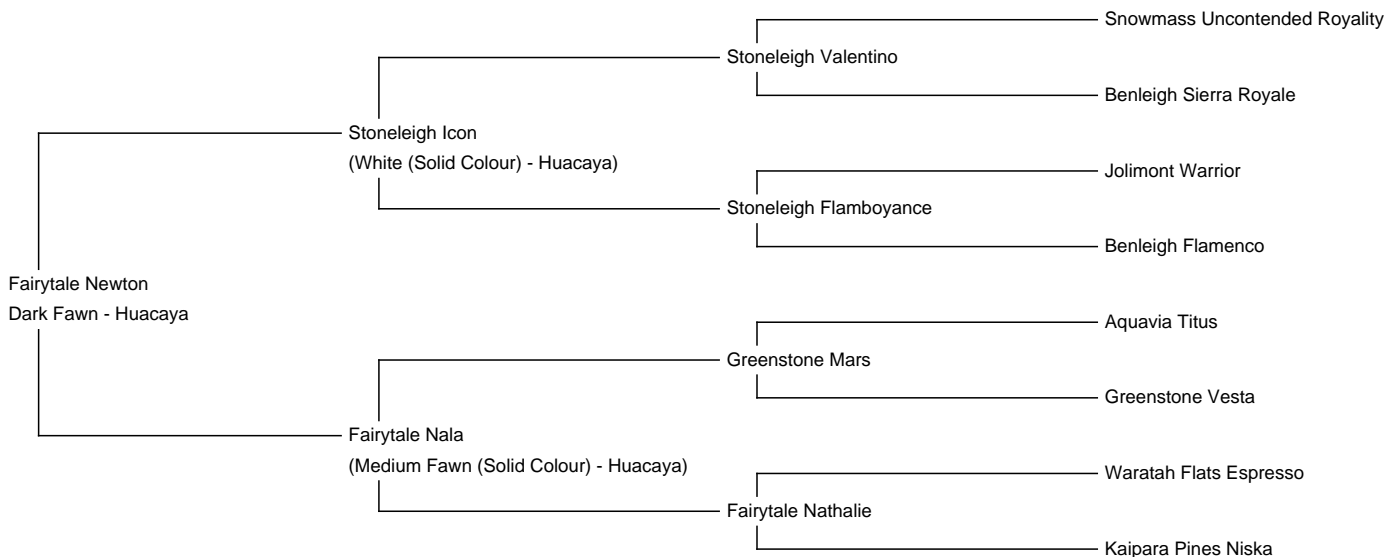

Service Fee (Mobile Mate): Contact For Fee

Sire: Stoneleigh Icon

Dam: Fairytale Nala

Breed Type: Huacaya

Colour: Dark Fawn

Registered With: AAeV

Blood Lineage: Stoneleigh Valentino

Date of Birth: 11th July 2020

Fibre Testing Authority: Art of Fibre

Description:

Mit Fairytale Newton hat sich für uns ein kleiner Traum erfüllt. Wir waren überzeugt, dass aus der Kombination Stoneleigh Icon und Fairytale Nala etwas gutes entstehen muss. Unsere Erwartungen wurden übertroffen, als ein bildhübscher, strahlend glänzender fawn farbener Hengst vor uns stand.

Fairytale Newton kommt aus zwei Champion Linien. Seine Mutter Fairytale Nala, eine Greenstone Mars Tochter aller höchster Qualität, hat mit ihrem feinen, gleichmäßigen, fein gebündelten und gut strukturierten Vlies in kurzer Zeit einen Namen gemacht.

Beide Elternlinien zeichnen sich durch langanhaltende Vliesqualität und Feinheit aus. So konnte auch Fairytale Newton mit seinen 1. und 2. Vlies hervorragende Vlieswerte vorweisen.

Auch farbgenetisch (Ee Aa) ist Fairytale Newton sehr interessant, mit etwas Glück ist sogar schwarz möglich.