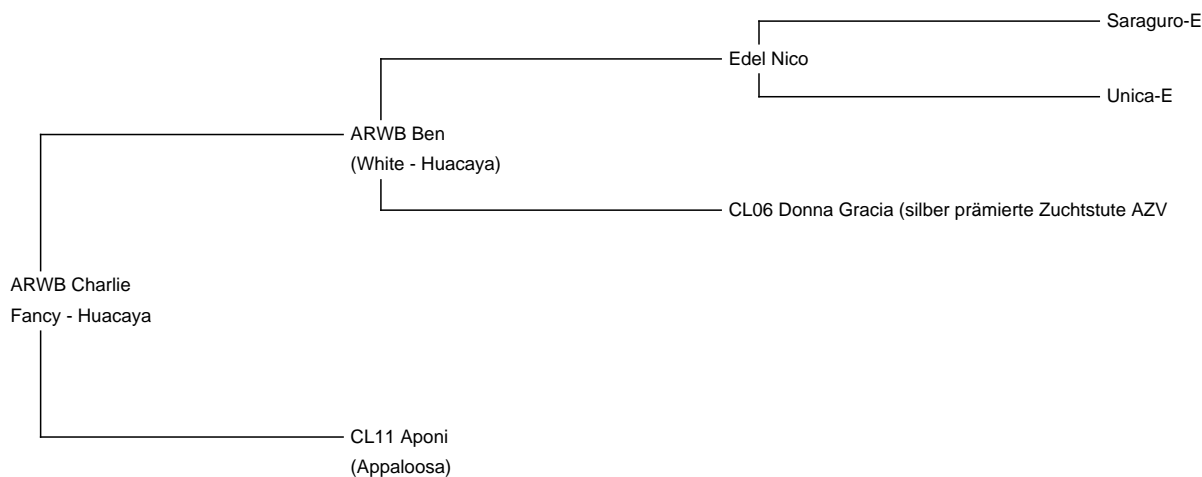

## ARWB Charlie

**Service Fee (On Farm): €600.00** Sales tax is included in this price.

**Sire:** ARWB Ben

**Dam:** CL11 Aponi

**Breed Type:** Huacaya

**Colour:** Fancy

**Registered With:** AZVD

**Date of Birth:** 16th June 2018

### Description:

Mein ehemaliges Flaschenkind ist jetzt im Deckeinsatz und er meistert es mit bravur. Er stammt aus einer Appi-Stute und sein Vater ist unser Ben (ZEP AZVD 99 Punkte von 100). Charlie hat einen sehr guten Körperbau und er selbst hat die ZEP beim AZVD sehr gut bestanden. Er hat einen sehr liebenswürdigen Charakter und wir sind sehr gespannt auf seine Fohlen, die wir im Sommer 2023 erwarten. Wenn Jemand einen mehrfarbigen Hengst mit Appi-Zeichnung und Appi-Gen sucht, ist unser Charlie genau der Richtige. Für weitere Infos stehen wir gerne zur Verfügung, er kann auch bei uns sehr gerne besichtigt werden. Er läuft super am Halfter und er ist sehr liebenswert, wohl gemerkt nicht fehlgeprägt.

### Prizes Won:

Charlie haben wir auf einigen Shows vorgestellt und er war immer unter den ersten drei und das in der Multi bzw. Appi-Klasse. Sein Körperbau wurde von den unterschiedlichsten Richtern immer sehr gelobt. Liz Barlow konnte es gar nicht glauben das er ein Flaschenkind ist.

Alpaca Photo 1

Charlie kurz nach Schur 2022

eindeutige Appi-Abzeichen am Kopf und Hinterteil