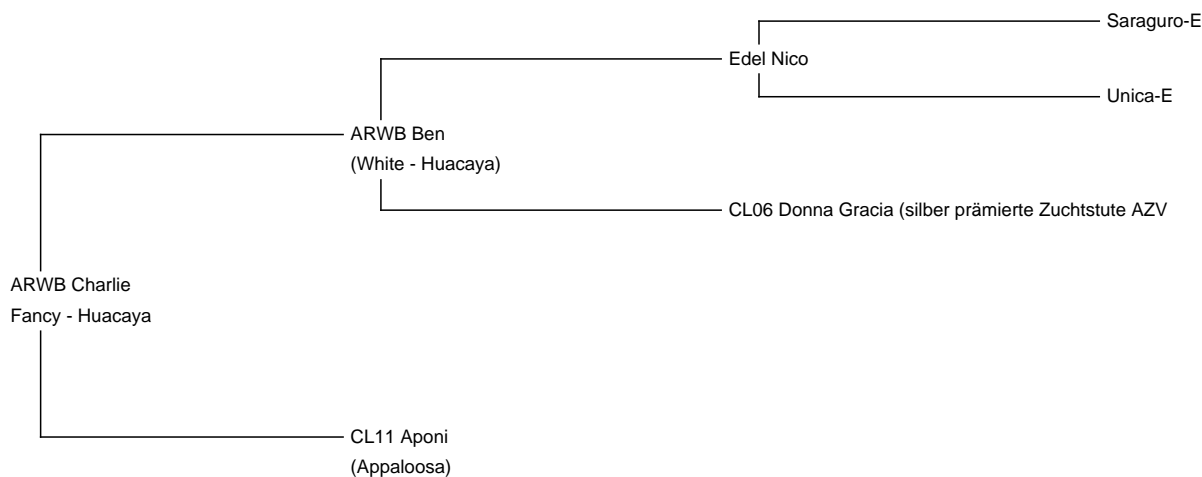

ARWB Charlie

Service Fee (On Farm): €600.00 Sales tax is included in this price.

Sire: ARWB Ben

Dam: CL11 Aponi

Breed Type: Huacaya

Colour: Fancy

Registered With: AZVD

Date of Birth: 16th June 2018

Description:

Mein ehemaliges Flaschenkind ist jetzt im Deckeinsatz und er meistert es mit bravur. Er stammt aus einer Appi-Stute und sein Vater ist unser Ben (ZEP AZVD 99 Punkte von 100). Charlie hat einen sehr guten Körperbau und er selbst hat die ZEP beim AZVD sehr gut bestanden. Er hat einen sehr liebenswürdigen Charakter und wir sind sehr gespannt auf seine Fohlen, die wir im Sommer 2023 erwarten. Wenn Jemand einen mehrfarbigen Hengst mit Appi-Zeichnung und Appi-Gen sucht, ist unser Charlie genau der Richtige. Für weitere Infos stehen wir gerne zur Verfügung, er kann auch bei uns sehr gerne besichtigt werden. Er läuft super am Halfter und er ist sehr liebenswert, wohl gemerkt nicht fehlgeprägt.

Alpaca Photo 1

Charlie kurz nach Schur 2022

eindeutige Appi-Abzeichen am Kopf und Hinterteil