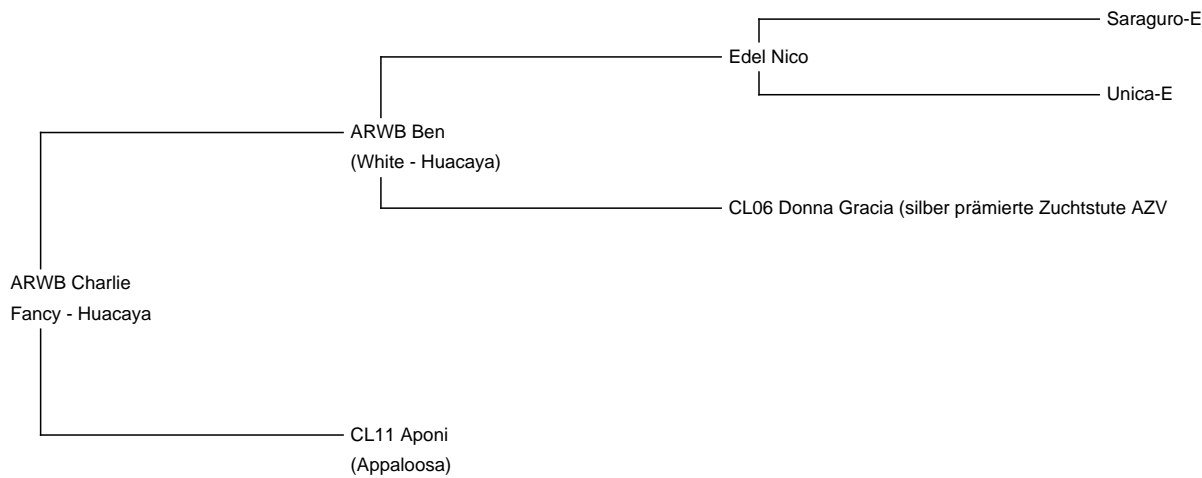

ARWB Charlie

Service Fee (On Farm): €600.00 Sales tax is included in this price.

Sire: ARWB Ben

Dam: CL11 Aponi

Breed Type: Huacaya

Colour: Fancy

Registered With: AZVD

Date of Birth: 16th June 2018

Description:

Mein ehemaliges Flaschenkind ist jetzt im Deckeinsatz und er meistert es mit bravur. Er stammt aus einer Appi-Stute und sein Vater ist unser Ben (ZEP AZVD 99 Punkte von 100). Charlie hat einen sehr guten Körperbau und er selbst hat die ZEP beim AZVD sehr gut bestanden. Er hat einen sehr liebenswürdigen Charakter und wir sind sehr gespannt auf seine Fohlen, die wir im Sommer 2023 erwarten. Wenn Jemand einen mehrfarbigen Hengst mit Appi-Zeichnung und Appi-Gen sucht, ist unser Charlie genau der Richtige. Für weitere Infos stehen wir gerne zur Verfügung, er kann auch bei uns sehr gerne besichtigt werden. Er läuft super am Halfter und er ist sehr liebenswert, wohl gemerkt nicht fehlgeprägt.

Alpaca Photo 1

Charlie kurz nach Schur 2022

eindeutige Appi-Abzeichen am Kopf und Hinterteil