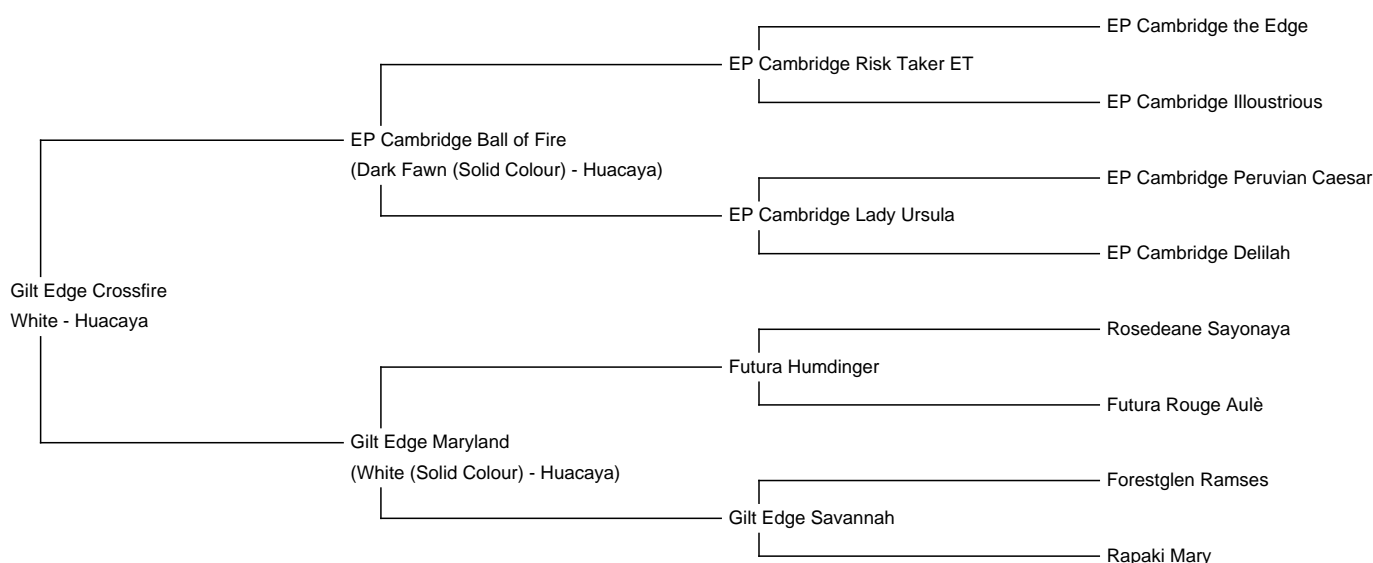

needs to be added.

Sire: EP Cambridge Ball of Fire

Dam: Gilt Edge Maryland

Breed Type: Huacaya

Colour: White

Registered With: LAREU

Blood Lineage: Futura Humdinger

Date of Birth: 19th February 2019

Fleece: (1st)

18.00µ SD 4.10µ CV 22.00% % Over 30 Microns(µ) 0.10%

(taken on 14th November 2020 at 1 Year and 9 Months of age)

Fibre Testing Authority: Art of Fibre

Description:

Gilt Edge Crossfire bringt mit EP Cambridge Ball of Fire als Vater, Forestglen Rameses und Futura Humdinger mütterlicherseits, eine geballte Spitzengenetik aus Australien mit. Futura Humdinger ist ein weithin bekannter und sehr erfolgreicher Vererber vieler Champions sowohl in Australien als auch in Neuseeland. Wir freuen uns, dass wir diesen Hengst für unsere Zucht erwerben konnten und danken Sarah Busby für dieses große Vertrauen. Er ist ein Gewinn für jede Zucht von Alpakas auf hohem Niveau.