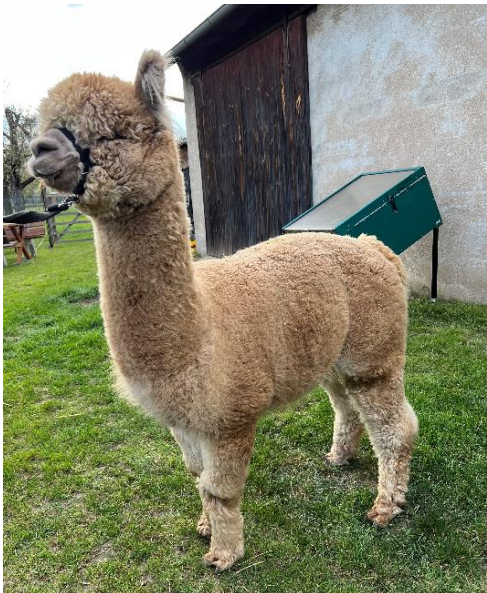

## ASZ Einstein

**Service Fee (On Farm):** €1,000.00

**Sire:** Waratah Flats Earl Grey

**Dam:** ASZ Venezia

**Breed Type:** Huacaya

**Colour:** Medium Fawn (Solid Colour)

**Registered With:** Lareu

**Date of Birth:** 18th September 2016

### Description:

Einstein ist ein wunderschöner fawnfarbiger Deckhengst mit einer beeindruckenden Abstammung. Er hat einen hervorragenden starken Körperbau, ein besonders schönes dichtes Vlies mit einem tollen Crimp. Einstein hat einen sehr sanftmütigen und entspannten Charakter.

Sein Vater ist der bekannte Waratah Flats Earl Grey der einige Showerfolge verzeichnen konnte und trägt durch seine Vorfahren wie Forestglen Seth tolle Genetik mit sich.

Einsteins Mutter ASZ Venezia, die ebenso einige Showerfolge erzielen konnte, ist genauso wenig zu vernachlässigen wie seine Großmutter AHL Tru Vanilla, eine Tochter von AHL Truman.

In seinem Stammbaum steckt Top-Qualität.

Alpaca Photo 1

Alpaca Photo 2

Alpaca Photo 3