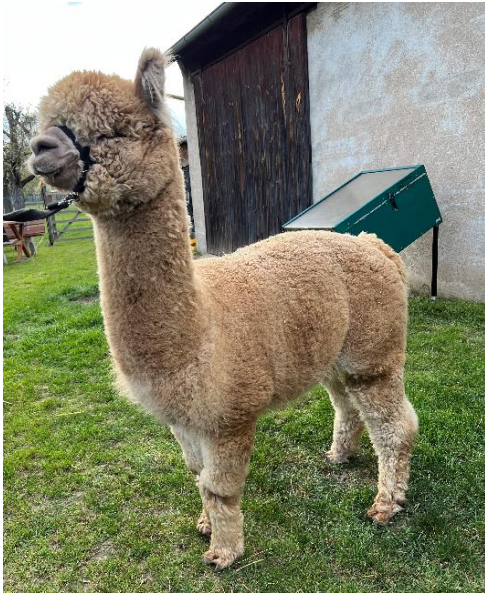

Description:

Einstein ist ein wunderschöner fawnfarbiger Deckhengst mit einer beeindruckenden Abstammung. Er hat einen hervorragenden starken Körperbau, ein besonders schönes dichtes Vlies mit einem tollen Crimp. Einstein hat einen sehr sanftmütigen und entspannten Charakter.

Sein Vater ist der bekannte Waratah Flats Earl Grey der einige Showerfolge verzeichnen konnte und trägt durch seine Vorfahren wie Forestglen Seth tolle Genetik mit sich.

Einsteins Mutter ASZ Venezia, die ebenso einige Showerfolge erzielen konnte, ist genauso wenig zu vernachlässigen wie seine Großmutter AHL Tru Vanilla, eine Tochter von AHL Truman.

In seinem Stammbaum steckt Top-Qualität.

Alpaca Photo 1

Alpaca Photo 2

Alpaca Photo 3