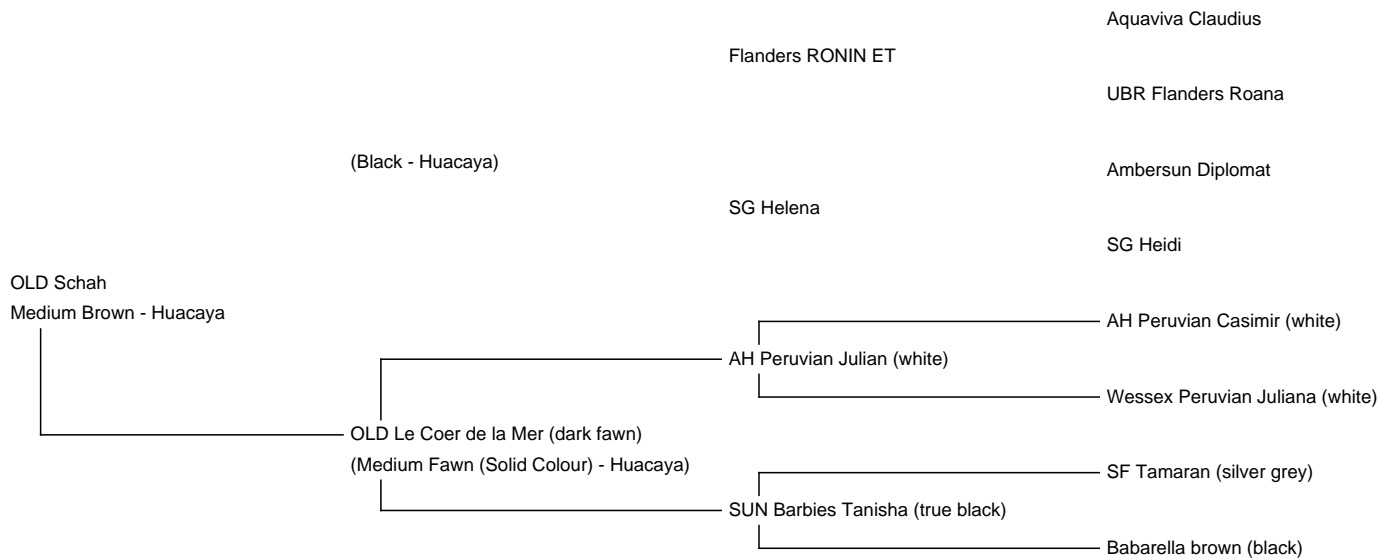

OLD Schah

Service Fee (On Farm): Contact For Fee

Service Fee (Drive By): Contact For Fee

Sire: Not Specified

Dam: OLD Le Coer de la Mer (dark fawn)

Breed Type: Huacaya

Colour: Medium Brown

Registered With: AAeV

Blood Lineage: Flanders Ronin ET

Date of Birth: 24th July 2020

Fleece: (2nd)

18.30µ SD 4.20µ CV 22.90% % Over 30 Microns(µ) 0.80% Curvature 42.30 deg/mm Yield 115.00 Kg/Year

(taken on 25th March 2022 at 1 Year and 8 Months of age)

Fibre Testing Authority: Art of Fibre

Description:

Dieser hübsche Hengst entstammt der Championschmiede von Madeleine Fortmann. Seinen Stammbaum zieren tolle Vorfahren wie Flanders Ronin ET, Aquavia Claudius, ILR Alpine Fiber´s Brutus, Peruvian Hemingway, Coonawarra Lucifer, Jolimont Warrior, Jolimont Conquistador, Accoyo Amando und viele mehr.

Durch seine vielen schwarzen, braunen und grauen Einschläge dürfte er für die Farbzucht besonders interessant sein. Er hat ein sehr uniformes und feines Vlies das praktisch frei von Grannenhaaren ist.