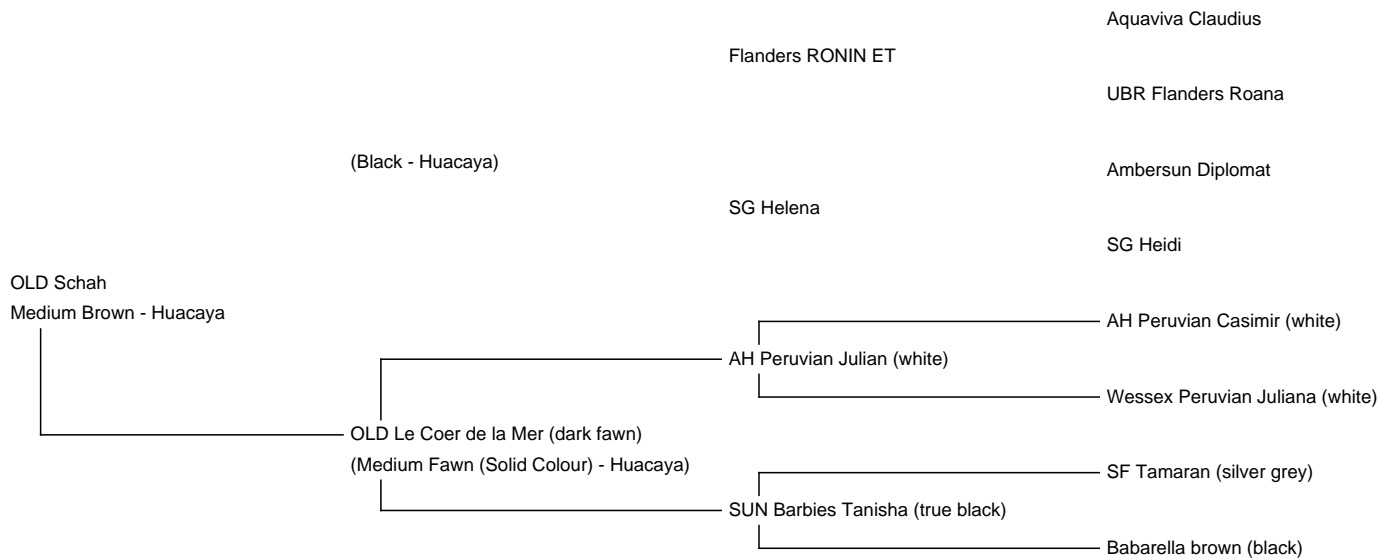

OLD Schah

Service Fee (On Farm): Contact For Fee

Service Fee (Drive By): Contact For Fee

Sire: Not Specified

Dam: OLD Le Coer de la Mer (dark fawn)

Breed Type: Huacaya

Colour: Medium Brown

Registered With: AAeV

Blood Lineage: Flanders Ronin ET

Date of Birth: 24th July 2020

Fleece: (2nd)

18.30µ SD 4.20µ CV 22.90% % Over 30 Microns(µ) 0.80% Curvature 42.30 deg/mm Yield 115.00 Kg/Year

(taken on 25th March 2022 at 1 Year and 8 Months of age)

Fibre Testing Authority: Art of Fibre

Description:

Dieser hübsche Hengst entstammt der Championschmiede von Madeleine Fortmann. Seinen Stammbaum zieren tolle Vorfahren wie Flanders Ronin ET, Aquavia Claudius, ILR Alpine Fiber's Brutus, Peruvian Hemingway, Coonawarra Lucifer, Jolimont Warrior, Jolimont Conquistador, Accoyo Amando und viele mehr.

Durch seine vielen schwarzen, braunen und grauen Einschläge dürfte er für die Farbzucht besonders interessant sein. Er hat ein sehr uniformes und feines Vlies das praktisch frei von Grannenhaaren ist.