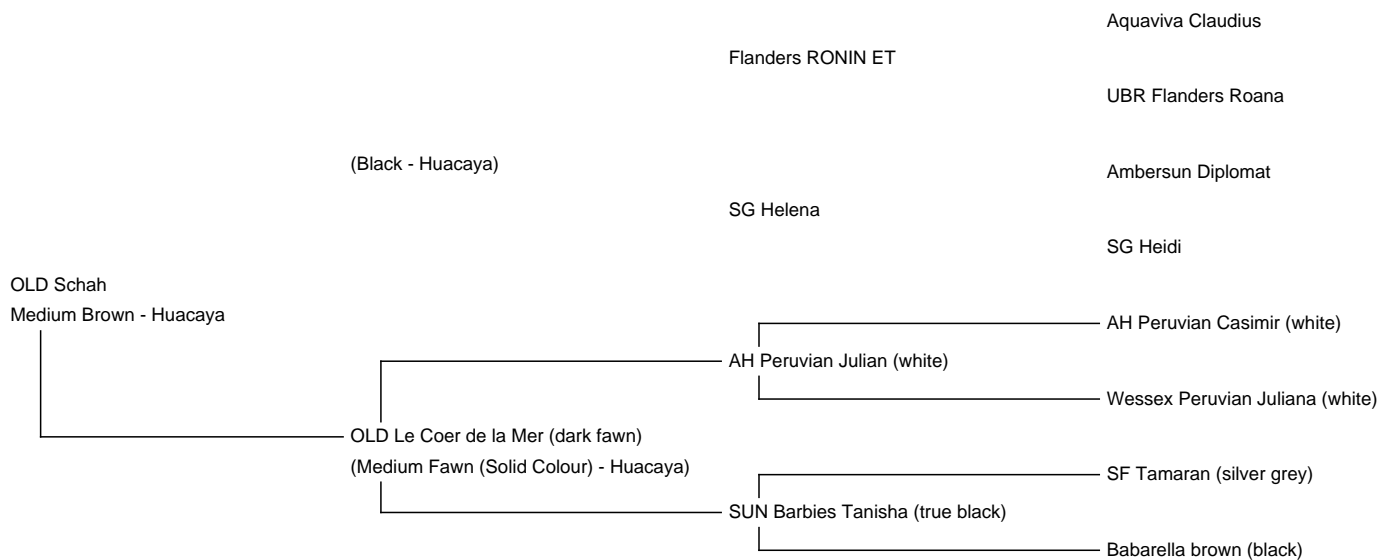

## OLD Schah

**Service Fee (On Farm):** Contact For Fee

**Service Fee (Drive By):** Contact For Fee

**Sire:** Not Specified

**Dam:** OLD Le Coer de la Mer (dark fawn)

**Breed Type:** Huacaya

**Colour:** Medium Brown

**Registered With:** AAeV

**Blood Lineage:** Flanders Ronin ET

**Date of Birth:** 24th July 2020

Durch seine vielen schwarzen, braunen und grauen Einschläge dürfte er für die Farbzucht besonders interessant sein. Er hat ein sehr uniformes und feines Vlies das praktisch frei von Grannenhaaren ist.