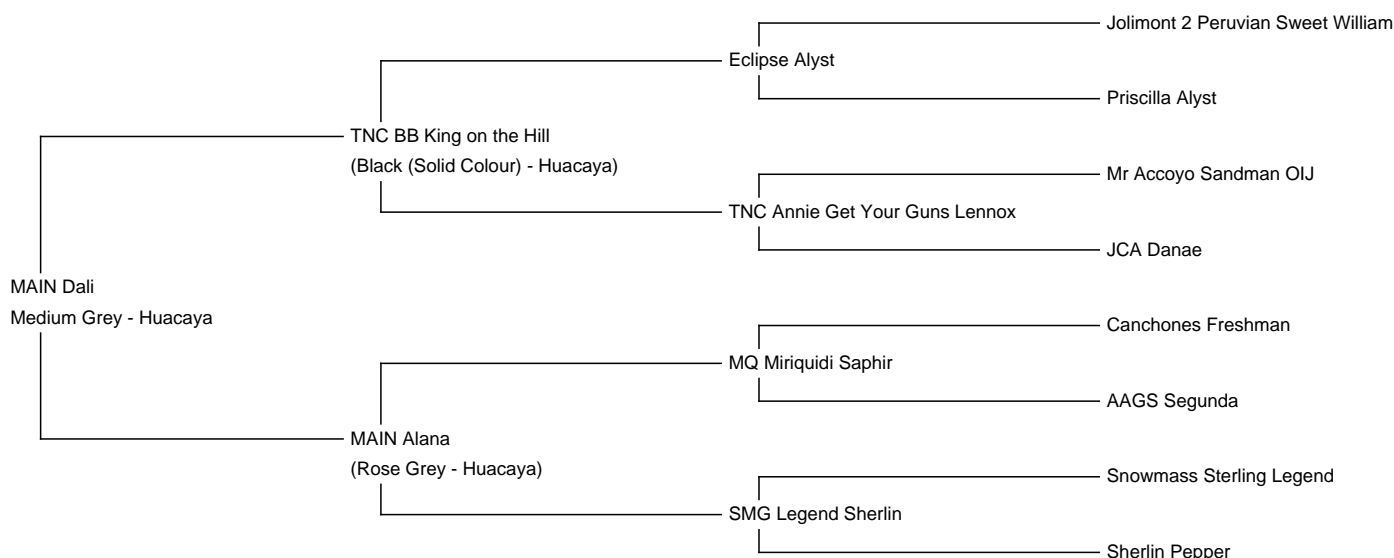

MAIN Dali

Service Fee (On Farm): Contact For Fee

Sire: TNC BB King on the Hill

Dam: MAIN Alana

Breed Type: Huacaya

Colour: Medium Grey

Registered With: AZVD

Date of Birth: 25th May 2019

Diameter (Micron) of first fleece sample: 19.90 μ

Fleece:

19.90 μ SD 5.30 μ CV 26.40% Yield 105.00 Kg/Year

(taken on 27th April 2020 at 11 Months of age)

Description:

MAIN Dali ist ein bildhübscher Hengst mit tollen unterschiedlich farbigen Spots.

Seine stolze Haltung, das dichte Vlies, Feinheit und Crimp sowie sein sanfter Charakter machen ihn einzigartig.

Sein Vater TNC BB King on the Hill, ein tiefschwarzer Elite-Hengst, absolvierte die ZEP mit 99 Punkten.

Seine Mutter ist unsere MAIN Alana, mit ihrer besonderen Farbe Rose Grey, mit tollen Vorfahren wie ihr Großvater Snowmass Sterling Legend und ihr Vater MQ Miriquidi Saphir.

Dank dieser Abstammung sorgt MAIN Dali nicht nur für eine besondere Farbe, sondern auch für Qualität in der Zucht.