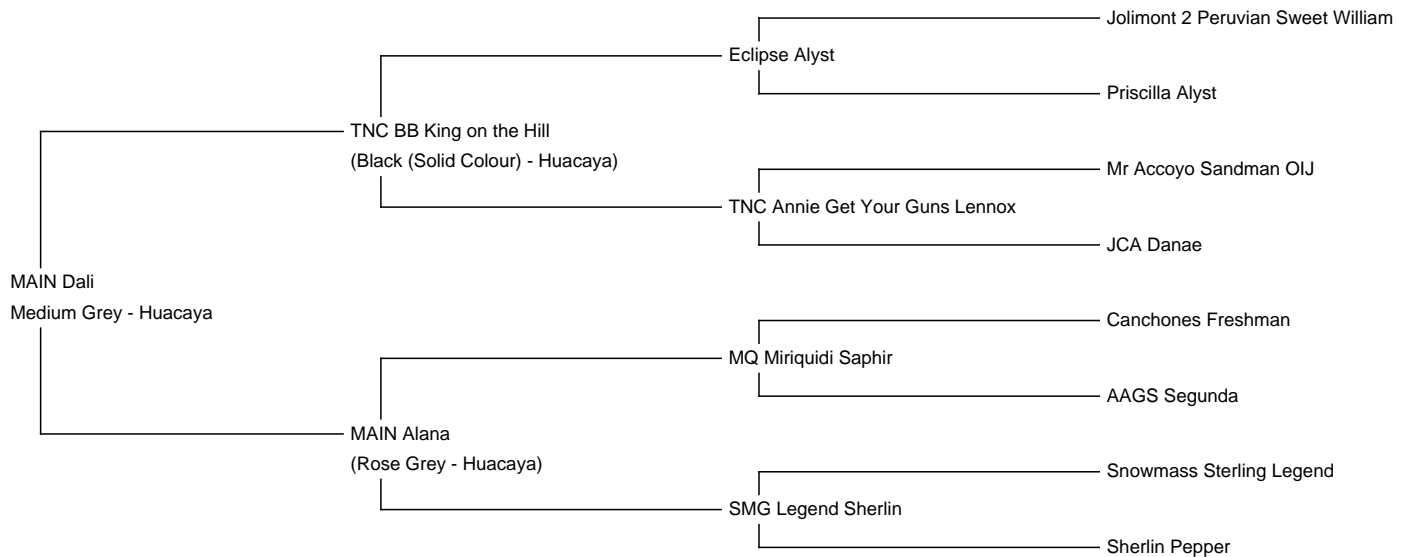

## MAIN Dali

**Service Fee (On Farm):** Contact For Fee

**Sire:** TNC BB King on the Hill

**Dam:** MAIN Alana

**Breed Type:** Huacaya

**Colour:** Medium Grey

**Registered With:** AZVD

**Date of Birth:** 25th May 2019

### Description:

MAIN Dali ist ein bildhübscher Hengst mit tollen unterschiedlich farbigen Spots.

Seine stolze Haltung, das dichte Vlies, Feinheit und Crimp sowie sein sanfter Charakter machen ihn einzigartig.

Sein Vater TNC BB King on the Hill, ein tiefschwarzer Elite-Hengst, absolvierte die ZEP mit 99 Punkten.

Seine Mutter ist unsere MAIN Alana, mit ihrer besonderen Farbe Rose Grey, mit tollen Vorfahren wie ihr Großvater Snowmass Sterling Legend und ihr Vater MQ Miriquidi Saphir.