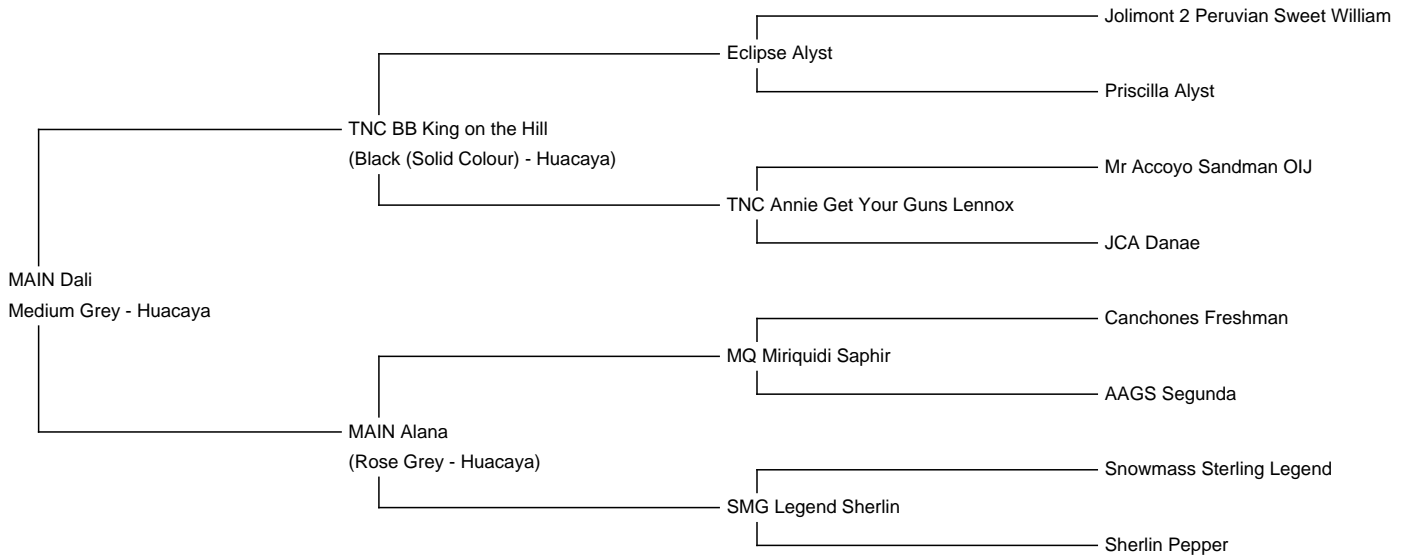

MAIN Dali

Service Fee (On Farm): Contact For Fee

Sire: TNC BB King on the Hill

Dam: MAIN Alana

Breed Type: Huacaya

Colour: Medium Grey

Registered With: AZVD

Date of Birth: 25th May 2019

Diameter (Micron) of first fleece sample: 19.90 μ

Fleece:

19.90 μ SD 5.30 μ CV 26.40% Yield 105.00 Kg/Year

(taken on 27th April 2020 at 11 Months of age)

Description:

MAIN Dali ist ein bildhübscher Hengst mit tollen unterschiedlich farbigen Spots.

Seine stolze Haltung, das dichte Vlies, Feinheit und Crimp sowie sein sanfter Charakter machen ihn einzigartig.

Sein Vater TNC BB King on the Hill, ein tiefschwarzer Elite-Hengst, absolvierte die ZEP mit 99 Punkten.

Seine Mutter ist unsere MAIN Alana, mit ihrer besonderen Farbe Rose Grey, mit tollen Vorfahren wie ihr Großvater Snowmass Sterling Legend und ihr Vater MQ Miriquidi Saphir.

Dank dieser Abstammung sorgt MAIN Dali nicht nur für eine besondere Farbe, sondern auch für Qualität in der Zucht.