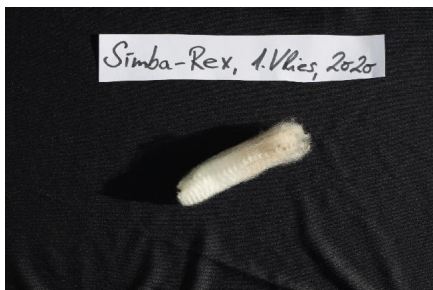

## 12. AAeV Vliesshow 2020 Erfurt

1. Platz, 6-12 Monate, best white Vlies

2. Color Champion, white

Grand Champion Reserve, Huacaya-Vlies

alpl Sima-Rex

alpl Sima-Rex, Faser

alpl Sima-Rex nach Schur