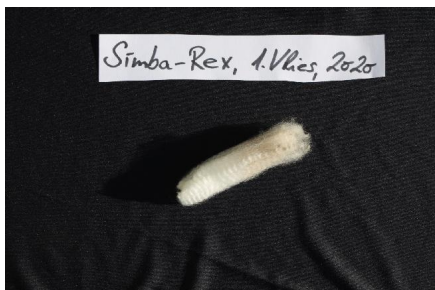

Sein Phänotyp überzeugt, seine Genetik ist absolute Weltklasse und kann jede Zucht bereichern.

Prizes Won:

12. AAeV Vliesshow 2020 Erfurt

1. Platz, 6-12 Monate, best white Vlies

2. Color Champion, white

Grand Champion Reserve, Huacaya-Vlies

alpl Sima-Rex

alpl Sima-Rex, Faser

alpl Sima-Rex nach Schur