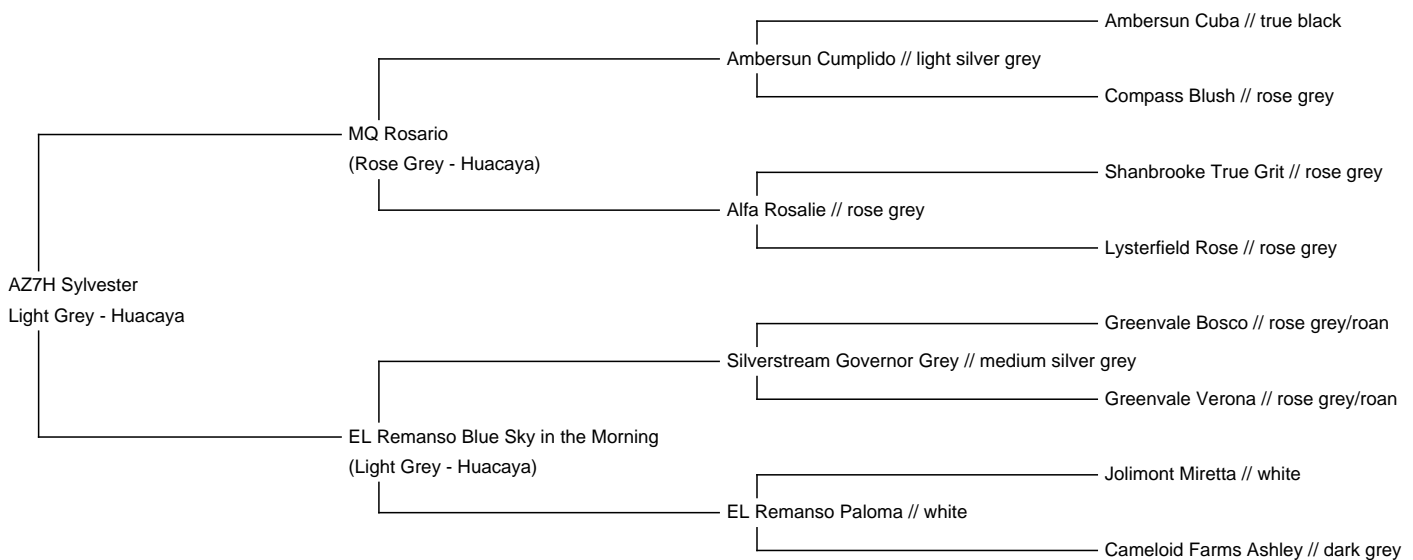

AZ7H Sylvester

Service Fee (On Farm): Contact For Fee

Service Fee (Drive By): Contact For Fee

Service Fee (Mobile Mate): Contact For Fee

Sire: MQ Rosario

Dam: EL Remanso Blue Sky in the Morning

Breed Type: Huacaya

Colour: Light Grey

Registered With: ÖAZV

Blood Lineage: Ambersun, Jolimont, Silverstr.

Date of Birth: 2nd August 2019

Diameter (Micron) of first fleece sample: 16.60µ

Fleece: (2nd)

15.90µ SD 3.30µ CV 20.90% % Over 30 Microns(µ) 0.00% SF 15.50µ Curvature 48.00 deg/mm

(taken on 11th June 2021 at 1 Year and 10 Months of age)

Fibre Testing Authority: SGS

Description:

Sylvester hat eine tolle einheitliche light silver grey Farbgebung. Sein softes Vlies kombiniert mit extremer Feinheit machen ihn zu einem besonders tollen Hengst.

Seine Mutter EL Remanso Blue Sky in the Morning kam von einer kleinen Farm aus Neuseeland, ihr Vater Silverstream Governor Grey selbst ist nach Schweden exportiert worden. Dort ist er für seine tolle Feinheit und einheitliche Farbe sehr bekannt. Er hatte mit über 8 Jahren noch immer unter 20 Micron.