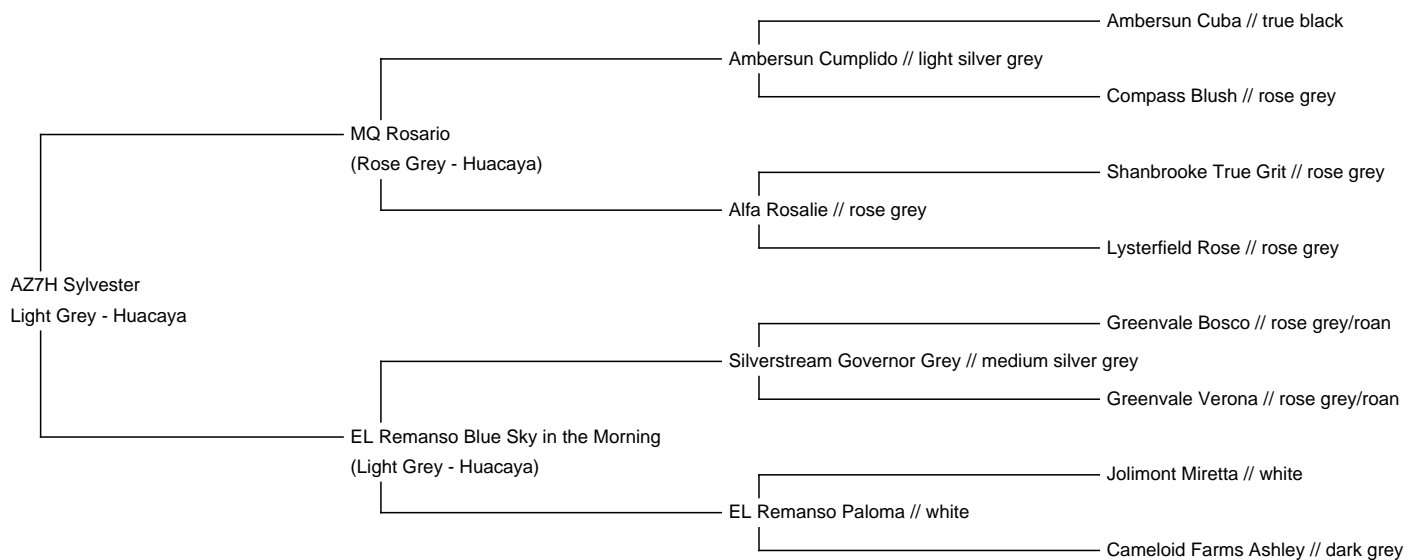

AZ7H Sylvester

Service Fee (On Farm): Contact For Fee

Service Fee (Drive By): Contact For Fee

Service Fee (Mobile Mate): Contact For Fee

Sire: MQ Rosario

Dam: EL Remanso Blue Sky in the Morning

Breed Type: Huacaya

Colour: Light Grey

Registered With: ÖAZV

Blood Lineage: Ambersun, Jolimont, Silverstr.

Date of Birth: 2nd August 2019

Diameter (Micron) of first fleece sample: 16.60μ

Fleece: (2nd)

15.90μ SD 3.30μ CV 20.90% % Over 30 Microns(μ) 0.00% SF 15.50μ Curvature 48.00 deg/mm

(taken on 11th June 2021 at 1 Year and 10 Months of age)

Fibre Testing Authority: SGS

Description:

Sylvester hat eine tolle einheitliche light silver grey Farbgebung. Sein softes Vlies kombiniert mit extremer Feinheit machen ihn zu einem besonders tollen Hengst.

Seine Mutter EL Remanso Blue Sky in the Morning kam von einer kleinen Farm aus Neuseeland, ihr Vater Silverstream Governor Grey selbst ist nach Schweden exportiert worden. Dort ist er für seine tolle Feinheit und einheitliche Farbe sehr bekannt. Er hatte mit über 8 Jahren noch immer unter 20 Micron.