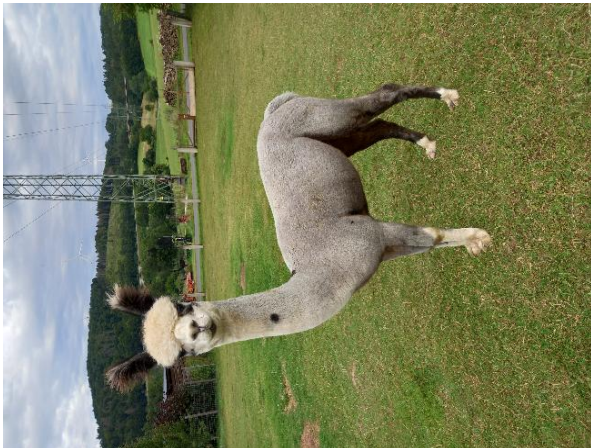

Description:

Ichiro ist ein stolzer , schöner,gut hadlebarer Deckhengst. Er ist bei uns erst seit letztem Jahr im Deckeinsatz. Aber aufgrund seiner guten Abstammung sehen wir einigen schönen Fohlen voraus.

Alpaca Photo 1