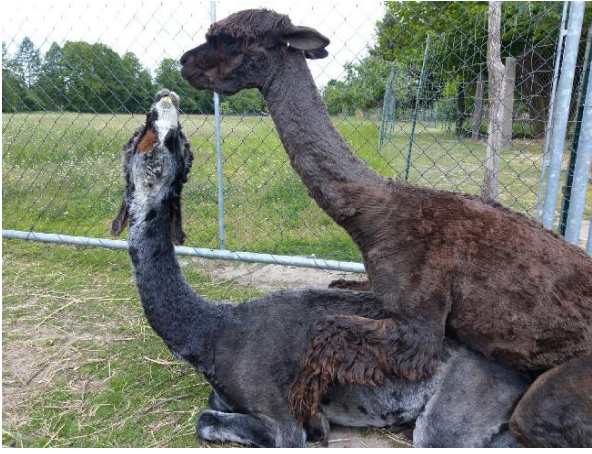

Alpaca Photo 1