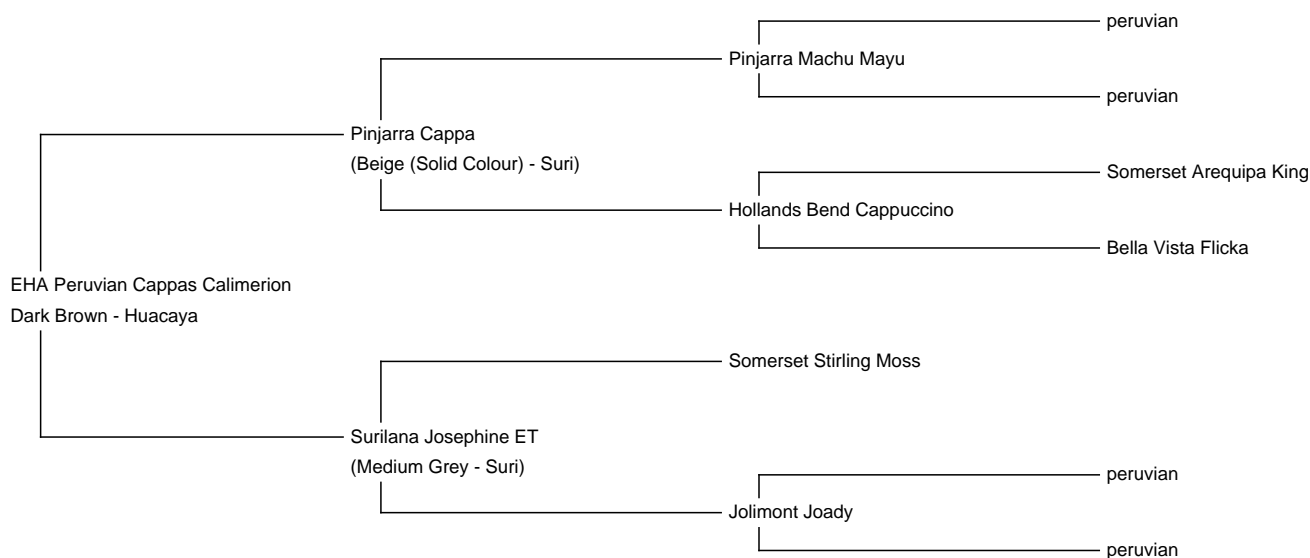

Sire: Pinjarra Cappa

Dam: Surilana Josephine ET

Breed Type: Huacaya

Colour: Dark Brown

Date of Birth: 15th May 2015

Diameter (Micron) of first fleece sample: 21.40µ

Fleece:

20.50µ SD 5.00µ CV 24.50% % Over 30 Microns(µ) 5.30% Curvature 13.90 deg/mm

(taken on 15th May 2022 at 7 Years of age)

Description:

Dieser ausdrucksstarke Suri-Hengst vereint eine namenhafte Abstammung, einen selten schönen Farbschlag (taupe/dark brown), fantastische Fasereigenschaften und einen perfekten kräftigen Körperbau miteinander! EHA Peruvian Capps Calimerion besitzt einen stolzen schönem Kopf und eine Bewollung von der Nasenspitze bis zu den Zehen. Seine Farbe ist einzigartig, eine Mischung aus dark brown und grey ohne white-Spot. Er ist äußerst fein und sehr gut suritypisch bewollt. Calimerions Faserwerte sind im Alter von 7 Jahren fantastisch. Seine Mutter Josephine ET – grey ist eine der besten grauen Stuten, die mit Stolz auf ihren Vater Somerset Sterling Moss (homozygoter grauer peruanischer Deckhengst) zurückblicken kann. Sein Vater Pinjarra Cappa stammt aus Pinjarra Machu Mayu und Hollands Bend Cappuccino und brilliert durch Glanz und Feinheit. Er gehört zu den Elitezuchthengsten von Surilana. Calimerions erster Nachwuchs sind zwei bezaubernde graue Stutfohlen. Calimerion steht zum Deckservice an zwei Standorten für Ihre Stuten bereit, in 02899 (Sachsen) oder 15938 (Brandenburg). Calimerion ist außerdem charakterlich ein sehr angenehmer Hengst, der in der Hengsttruppe keinen Stress sucht und gut verträglich ist.