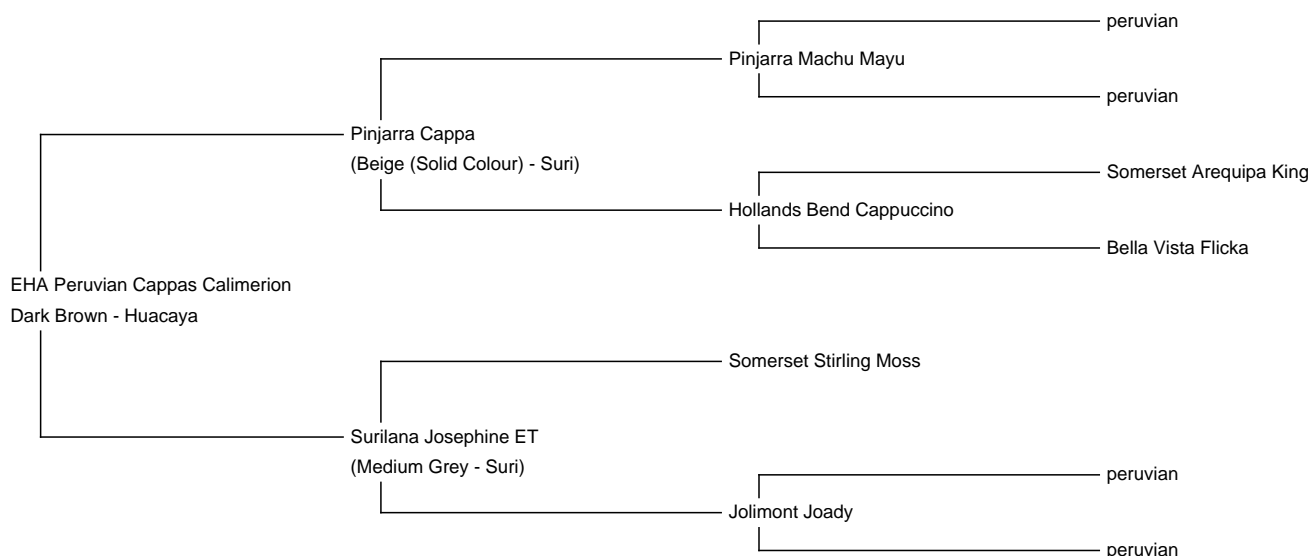

EHA Peruvian Cappas Calimerion

Service Fee (On Farm): €850.00 Sales tax is included in this price.

Service Fee (Drive By): €850.00 Sales tax is included in this price.

Service Fee (Mobile Mate): €850.00 Sales tax is included in this price.

Sire: Pinjarra Cappa

Dam: Surilana Josephine ET

Breed Type: Huacaya

Colour: Dark Brown

Date of Birth: 15th May 2015

Diameter (Micron) of first fleece sample: 21.40µ

Fleece:

20.50µ SD 5.00µ CV 24.50% % Over 30 Microns(µ) 5.30% Curvature 13.90 deg/mm

(taken on 15th May 2022 at 7 Years of age)

Description:

Dieser ausdrucksstarke Suri-Hengst vereint eine namenhafte Abstammung, einen selten schönen Farbschlag (taupe/dark brown), fantastische Fasereigenschaften und einen perfekten kräftigen Körperbau miteinander! EHA Peruvian Cappas Calimerion besitzt einen stolzen schönem Kopf und eine Bewollung von der Nasenspitze bis zu den Zehen. Seine Farbe ist einzigartig, eine Mischung aus dark brown und grey ohne white-Spot. Er ist äußerst fein und sehr gut suritypisch bewollt. Calimerions Faserwerte sind im Alter von 7 Jahren fantastisch. Seine Mutter Josephine ET – grey ist eine der besten grauen Stuten, die mit Stolz auf ihren Vater Somerset Sterling Moss (homozygoter grauer peruanischer Deckhengst) zurückblicken kann. Sein Vater Pinjarra Cappa stammt aus Pinjarra Machu Mayu und Hollands Bend Cappuccino und brilliert durch Glanz und Feinheit. Er gehört zu den Elitezuchthengsten von Surilana. Calimerions erster Nachwuchs sind zwei bezaubernde graue Stutfohlen. Calimerion steht zum Deckservice an zwei Standorten für Ihre Stuten bereit, in 02899 (Sachsen) oder 15938 (Brandenburg). Calimerion ist außerdem charakterlich ein sehr angenehmer Hengst, der in der Hengsttruppe keinen Stress sucht und gut verträglich ist.