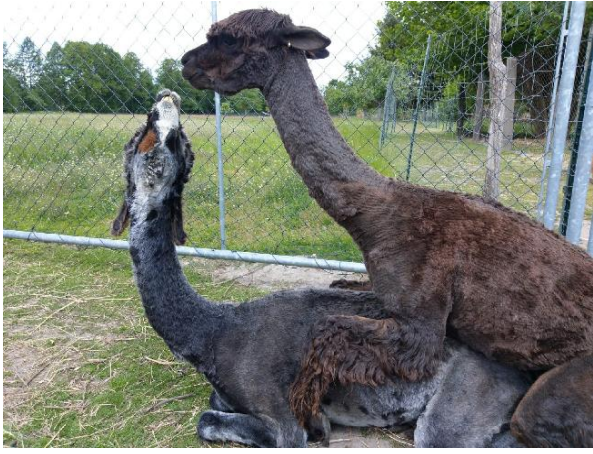

Alpaca Photo 1