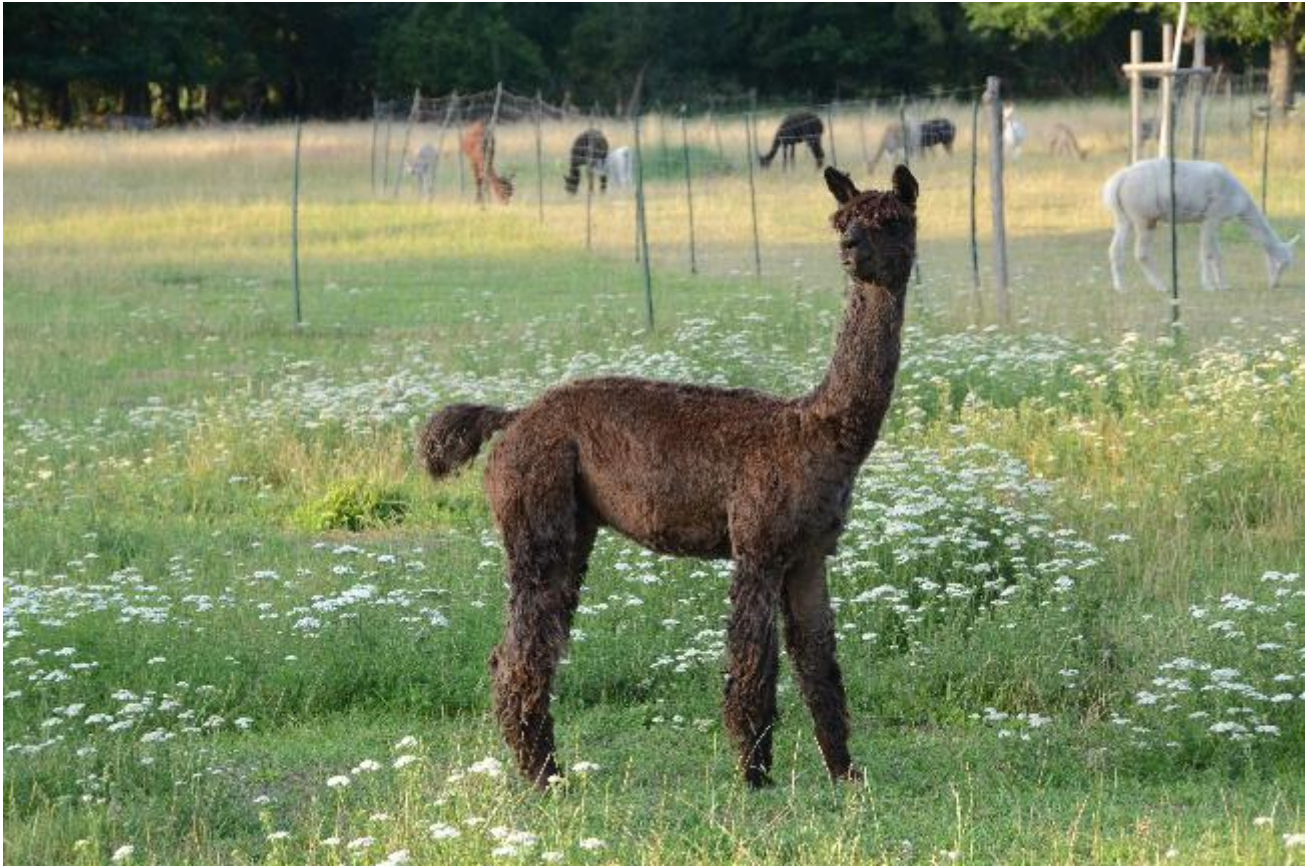

Alpaca Photo 2