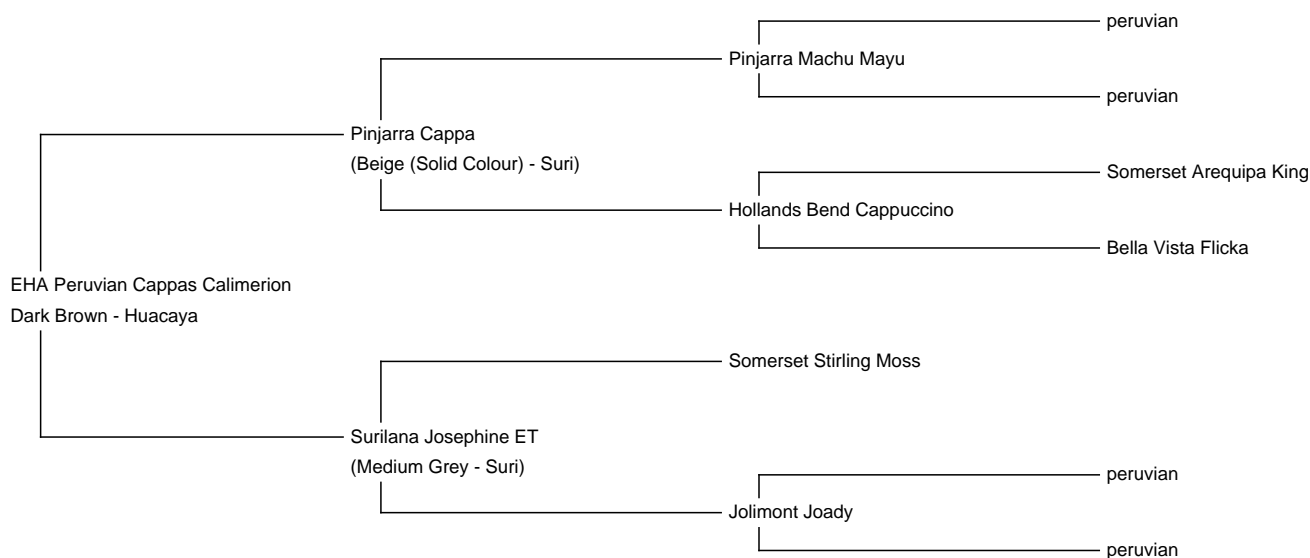

**Sire:** Pinjarra Cappa

**Dam:** Surilana Josephine ET

**Breed Type:** Huacaya

**Colour:** Dark Brown

**Date of Birth:** 15th May 2015

Diameter (Micron) of first fleece sample: 21.40µ

### Description:

Dieser ausdrucksstarke Suri-Hengst vereint eine namenhafte Abstammung, einen selten schönen Farbschlag (taupe/dark brown), fantastische Fasereigenschaften und einen perfekten kräftigen Körperbau miteinander! EHA Peruvian Capps Calimerion besitzt einen stolzen schönem Kopf und eine Bewollung von der Nasenspitze bis zu den Zehen. Seine Farbe ist einzigartig, eine Mischung aus dark brown und grey ohne white-Spot. Er ist äußerst fein und sehr gut suritypisch bewollt. Calimerions Faserwerte sind im Alter von 7 Jahren fantastisch. Seine Mutter Josephine ET – grey ist eine der besten grauen Stuten, die mit Stolz auf ihren Vater Somerset Sterling Moss (homozygoter grauer peruanischer Deckhengst) zurückblicken kann. Sein Vater Pinjarra Cappa stammt aus Pinjarra Machu Mayu und Hollands Bend Cappuccino und brilliert durch Glanz und Feinheit. Er gehört zu den Elitezuchthengsten von Surilana. Calimerions erster Nachwuchs sind zwei bezaubernde graue Stutfohlen. Calimerion steht zum Deckservice an zwei Standorten für Ihre Stuten bereit, in 02899 (Sachsen) oder 15938 (Brandenburg). Calimerion ist außerdem charakterlich ein sehr angenehmer Hengst, der in der Hengsttruppe keinen Stress sucht und gut verträglich ist.