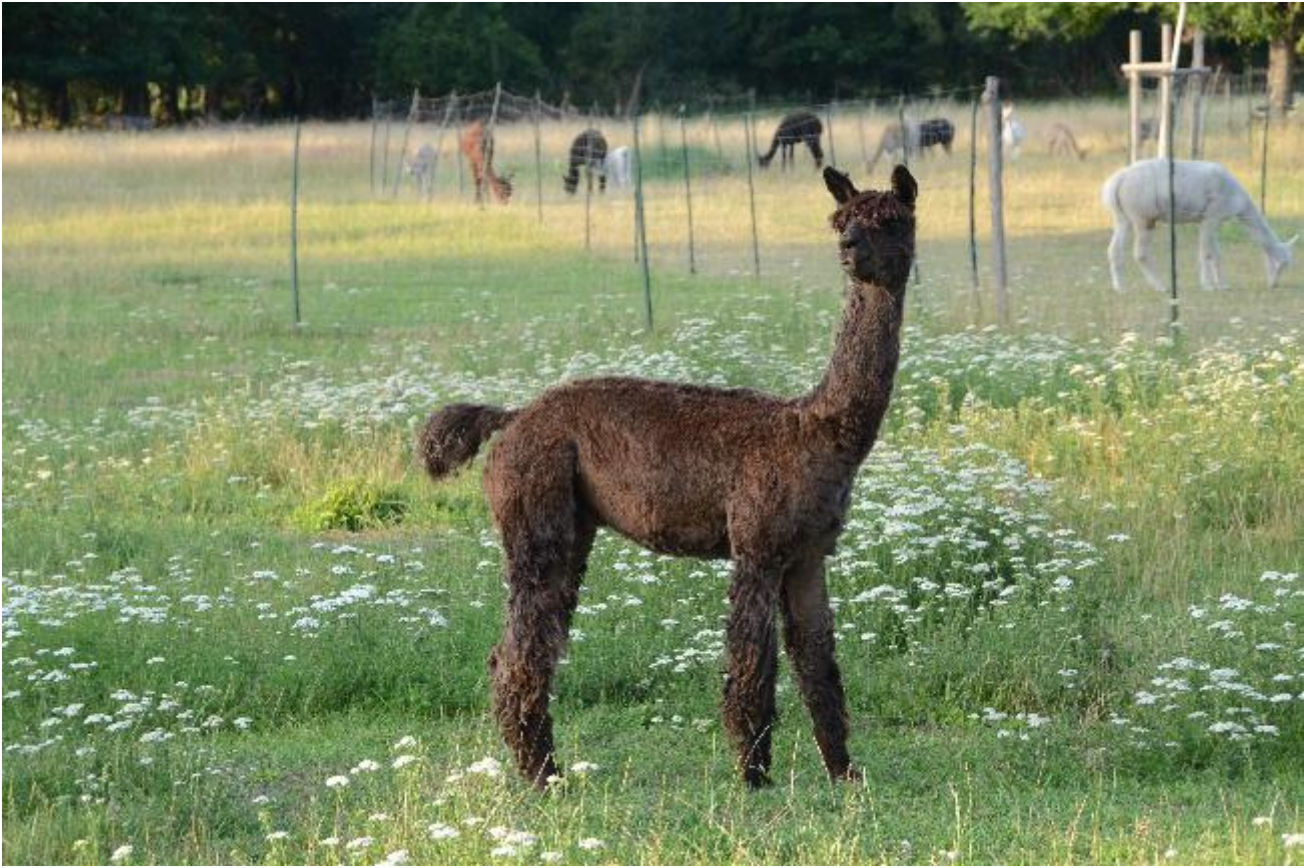

Alpaca Photo 2