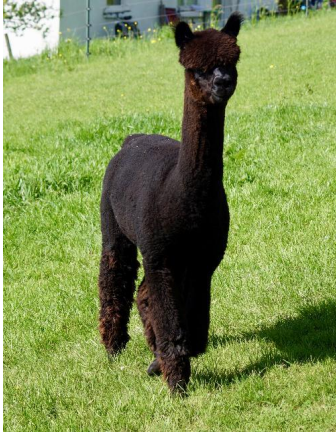

NZ Black Magic Whittaker ist der erste Softfoot Geronimo ET Sohn der die Zucht von Shirley Grant verlässt - einmalige Genetik in Europa

Alpaca Photo 1