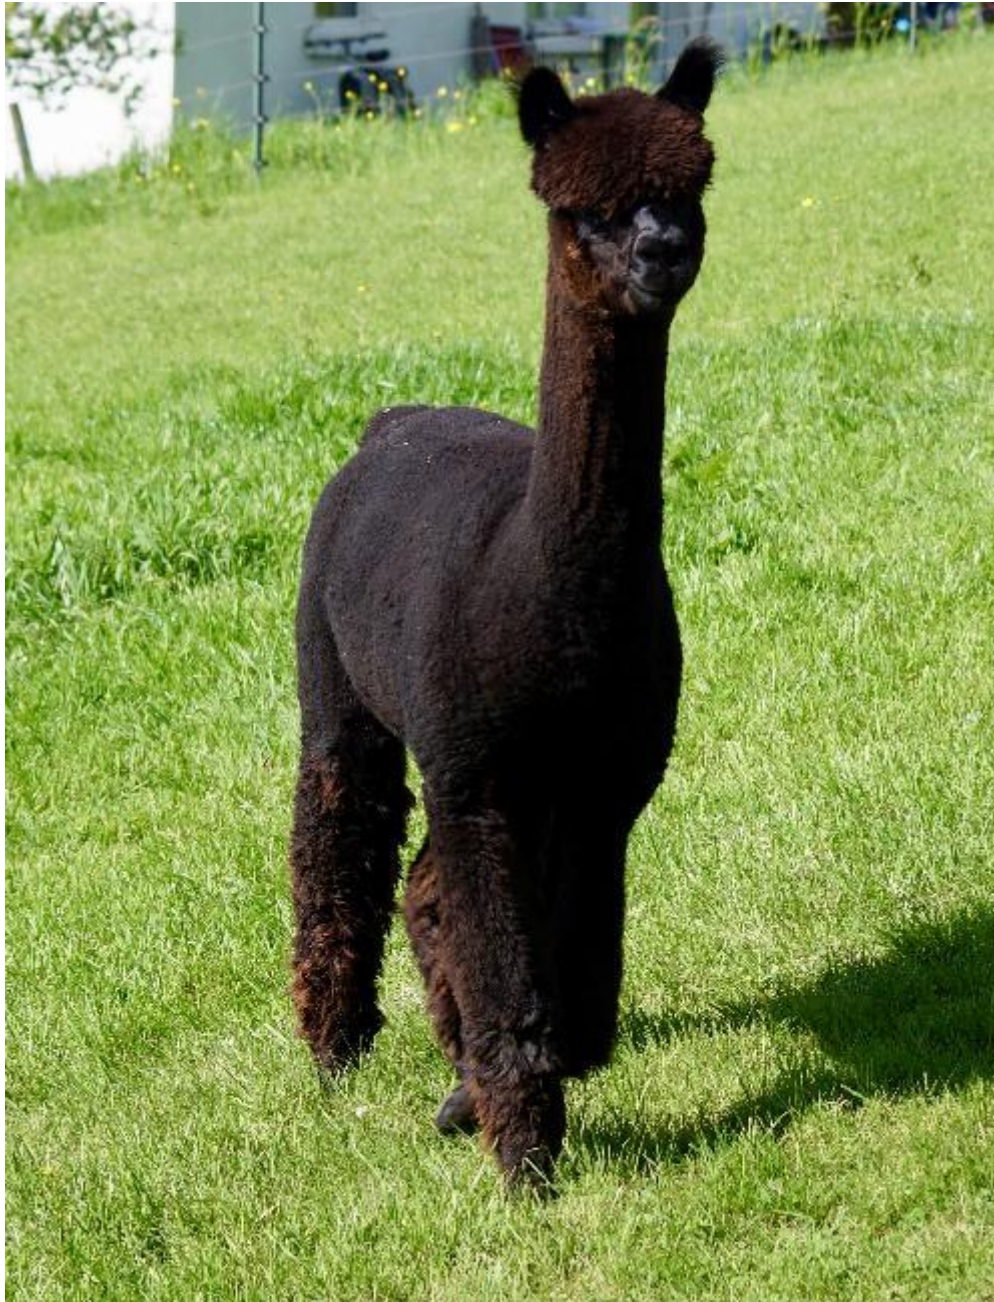

NZ Black Magic Whittaker ist der erste Softfoot Geronimo ET Sohn der die Zucht von Shirley Grant verlässt - einmalige Genetik in Europa

Alpaca Photo 1