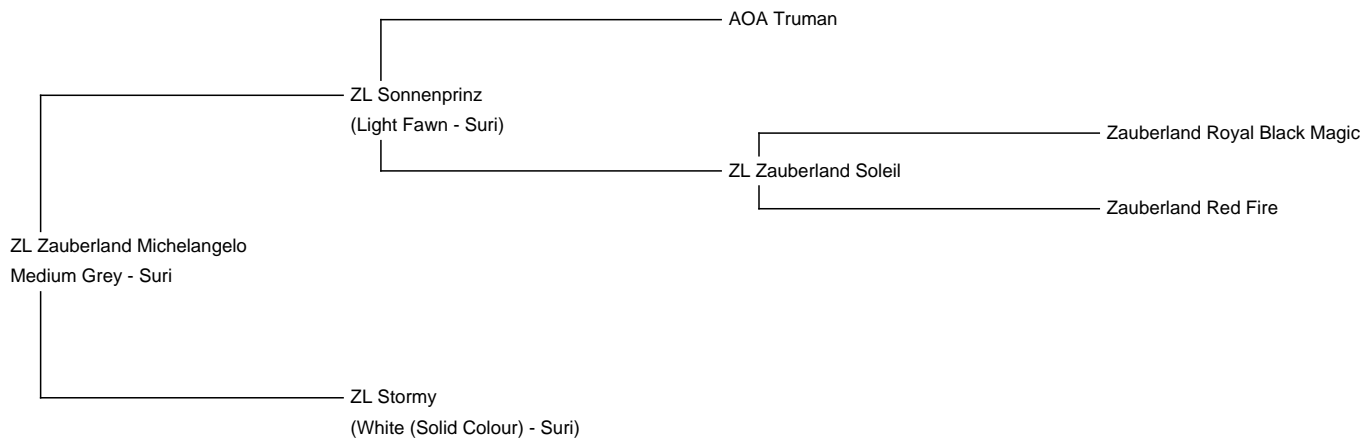

needs to be added.

**Sire:** ZL Sonnenprinz

**Dam:** ZL Stormy

**Breed Type:** Suri

**Colour:** Medium Grey

**Blood Lineage:** AOA Truman 415

**Date of Birth:** 29th June 2016

### Description:

Michelangelo ist ein wunderbarer silbergrauer Surihengst, sein Vater ist der Grand Champion Sonnenprinz und sein Großvater der taupe farbene Surihengst AOA Truman 415. Michelangelo hat einen wohl proportionierten Körperbau. Seine Faser weist einen schönen Glanz auf und eine gute Lockenstruktur und Dichte. Seine ersten Fohlen sind da und erfreuen uns! Es gibt denke ich derzeit kaum einen besseren silbergrauen Surihengst in Deutschland! Wer einen besseren hat, bitte melden!

Michelangelo, ein wunderbarer silbergrauer Surihengst

phantastisches Suri-Vlies in silbergrau!