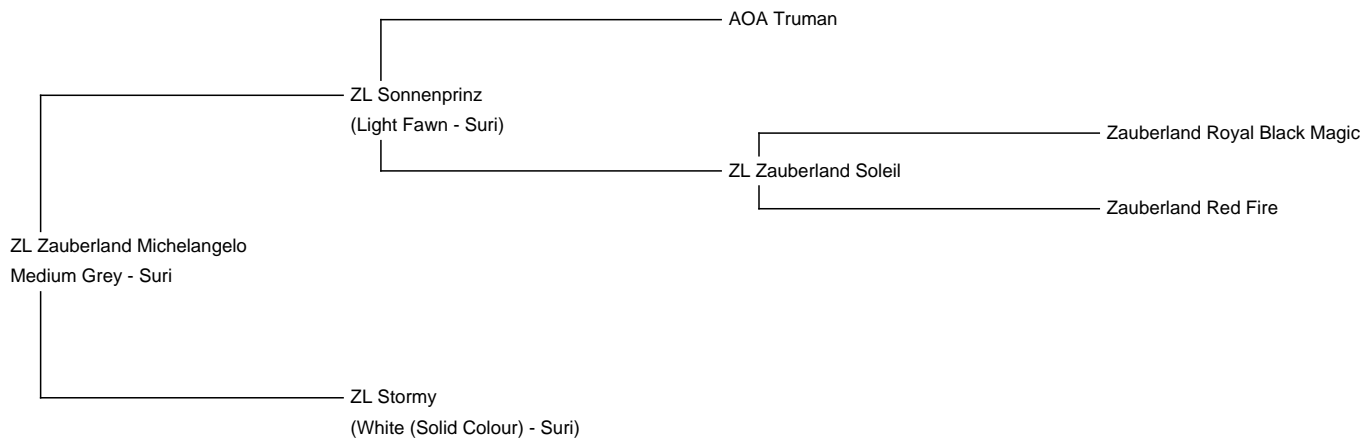

needs to be added.

Sire: ZL Sonnenprinz

Dam: ZL Stormy

Breed Type: Suri

Colour: Medium Grey

Blood Lineage: AOA Truman 415

Date of Birth: 29th June 2016

Description:

Michelangelo ist ein wunderbarer silbergrauer Surihengst, sein Vater ist der Grand Champion Sonnenprinz und sein Großvater der taupe farbene Surihengst AOA Truman 415. Michelangelo hat einen wohl proportionierten Körperbau. Seine Faser weist einen schönen Glanz auf und eine gute Lockenstruktur und Dichte. Seine ersten Fohlen sind da und erfreuen uns! Es gibt denke ich derzeit kaum einen besseren silbergrauen Surihengst in Deutschland! Wer einen besseren hat, bitte melden!

Michelangelo, ein wunderbarer silbergrauer Surihengst

phantastisches Suri-Vlies in silbergrau!