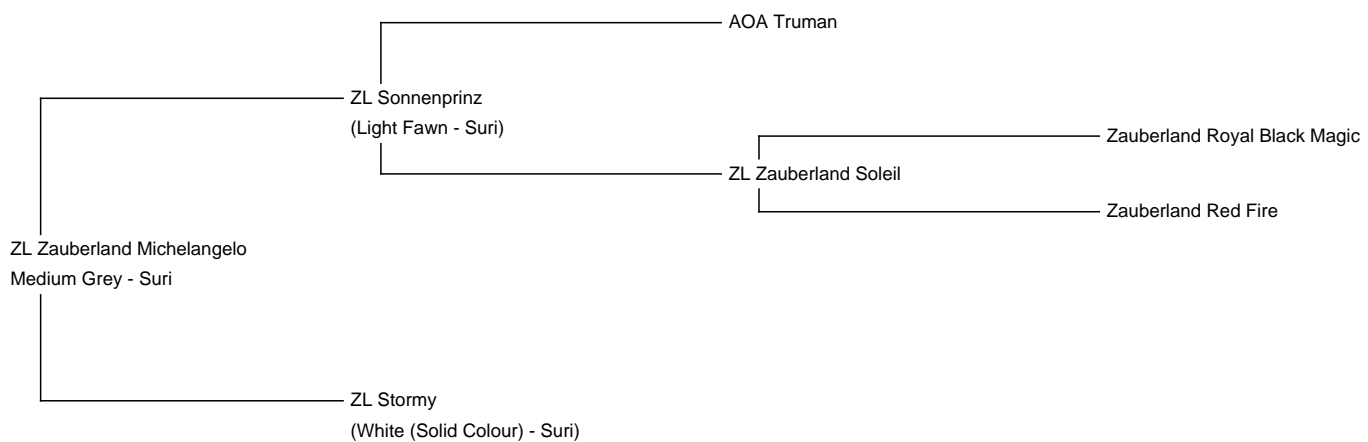

needs to be added.

**Sire:** ZL Sonnenprinz

**Dam:** ZL Stormy

**Breed Type:** Suri

**Colour:** Medium Grey

**Blood Lineage:** AOA Truman 415

**Date of Birth:** 29th June 2016

### Description:

Michelangelo ist ein wunderbarer silbergrauer Surihengst, sein Vater ist der Grand Champion Sonnenprinz und sein Großvater der taupe farbene Surihengst AOA Truman 415. Michelangelo hat einen wohl proportionierten Körperbau. Seine Faser weist einen schönen Glanz auf und eine gute Lockenstruktur und Dichte. Seine ersten Fohlen sind da und erfreuen uns! Es gibt denke ich derzeit kaum einen besseren silbergrauen Surihengst in Deutschland! Wer einen besseren hat, bitte melden!

Michelangelo, ein wunderbarer silbergrauer Surihengst

phantastisches Suri-Vlies in silbergrau!