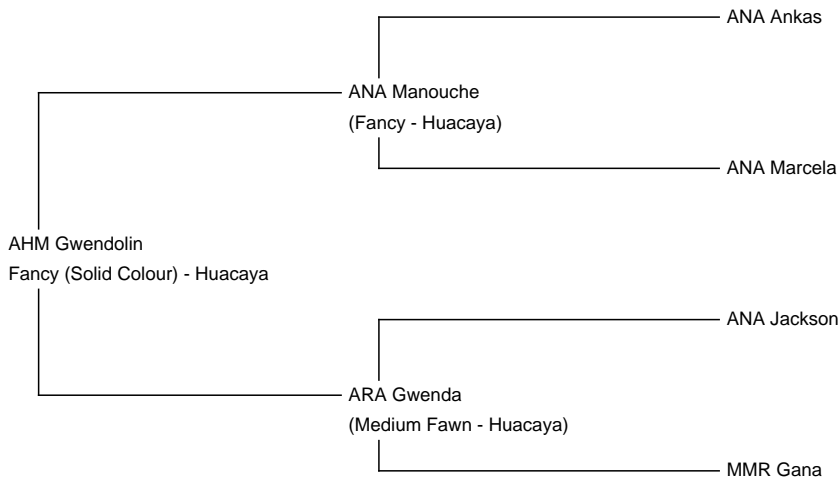

AHM Gwendolin

Service Fee (On Farm): Contact For Fee

Service Fee (Drive By): Contact For Fee

Service Fee (Mobile Mate): Contact For Fee

Sire: ANA Manouche

Dam: ARA Gwenda

Breed Type: Huacaya

Colour: Fancy (Solid Colour)

Registered With: AAA

Date of Birth: 11th August 2018

Description:

Sie mögen es gerne bunt? Gwendolin ist ein Pintaloosa und überzeugt durch seine lange, feine Faser. Einen tollen seidigen Glanz und seine schöne Zeichnung. Nach der Schur sieht man dann wirklich alle seine Spots (sein ganzer Rücken ist voll mit kleinen braunen Punkten, er sieht dann ein wenig aus wie Streuselkuchen). Gwendolin ist ein eher kleiner Hengst und daher auch für zarte Stuten gut geeignet. Sein Vater Manouche ist mehrfach preisgekrönt. Und auch Gwendolin selbst konnte schon auf Shows überzeugen.

Gwendolin

Faser