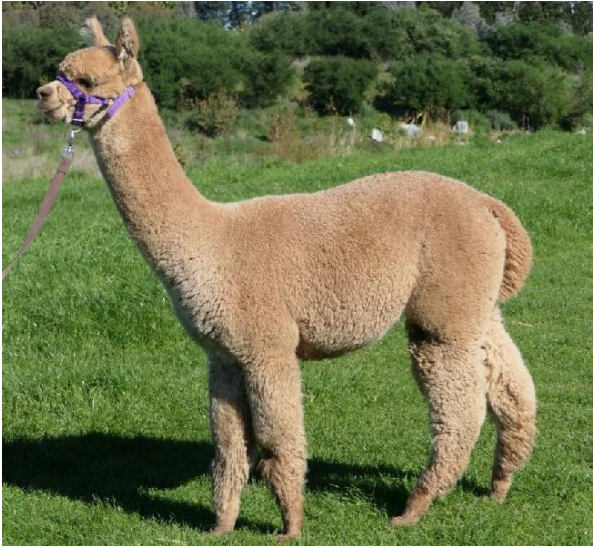

**Sire:** Futura Humdinger

**Dam:** Kilmaurs Saffron

**Breed Type:** Huacaya

**Colour:** Medium Fawn (Solid Colour)

**Blood Lineage:** Humdinger/ PATAGONIA Celtic

**Date of Birth:** 25th March 2016

### Description:

Gilt Edge Hot Shot ist ein Hengst der Superlative. Sein Vlies hat eine feine und fortgeschrittene Struktur und zeichnet sich durch eine sehr hohe Dichte und Gleichmäßigkeit aus. Die ersten Fohlen, die wir 2019 bekommen haben, übertrafen all unsere Erwartungen.

### Prizes Won:

AANZ National Show Male Fawn 2nd

Royal Hawkes Bay Show Male Fawn 2nd

Rotorua A&P Show 2017 Fleece Male Fawn 1st

Alpaka Schau Süd 2018 Champion Fleece Fawn Res. C-Champion

Alpaka Schau Süd 2018 Fleece Male Fawn 1st