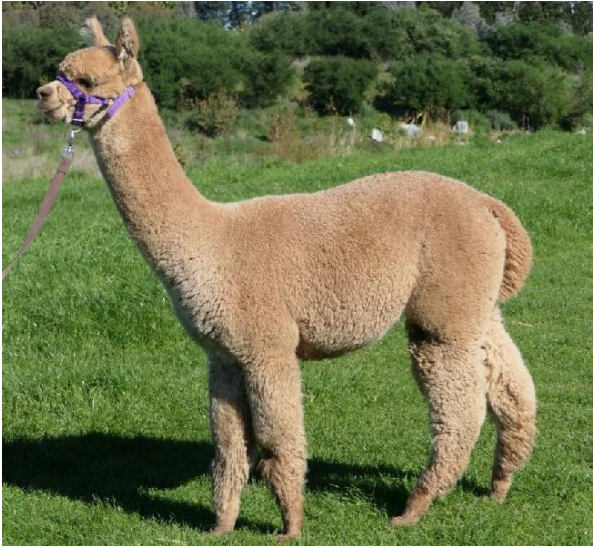

Gilt Edge Hot Shot 1